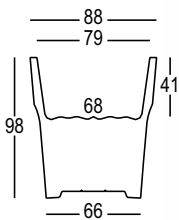

# CUBALIBRE

DESIGN  
GIULIO IACCHETTI  
2007

Versione **light** /  
**Light version**

Material: Polietilene / Polyethylene

Capacity: Lt 176

Gross Weight: Kg 26,2

Use: **INDOOR / OUTDOOR**

Oggetto che dal tumbler trae diretta ispirazione.

Le sue dimensioni lo rendono particolarmente adatto per piante o decorazioni vegetali di media/grande dimensione, o per diventare all'occorrenza il punto di riferimento di una festa, un enorme bicchiere riempito di ghiaccio dove poter rinfrescare le bottiglie.