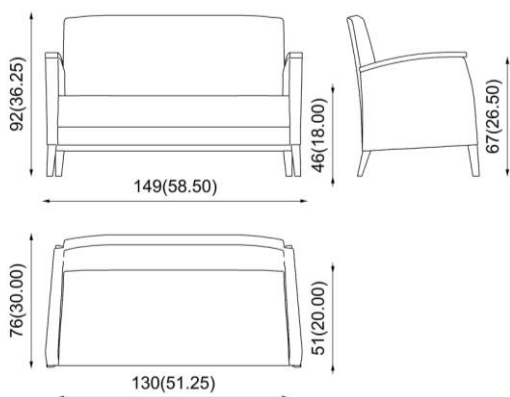

## Description

**Two-seater sofa. Padded seat, sides and back. Armrest profile in beech wood. Removable seat cushion for easy cleaning.**

Divano a 2 posti. Seduta, fianchi e schienale imbottiti. Profilo braccioli in faggio. Sedile removibile per una facile igienizzazione.

2-Sitzer-Sofa. Sitzfläche, Seiten und Rückenlehne gepolstert. Abnehmbare Sitzfläche für einfache Reinigung.

Canapé 2 places. Assise, dossier et panneaux latéraux rembourrés. Profil des accoudoirs en hêtre. Assise amovible pour une hygiénisation facile.

## Dimensions (cm / in)

**Fabric need for 1 pc. > 450; for 2 + pc. > 450 (cm / h 140)**  
**Fabric need for 1 pc. > 177,25; for 2 + pc. > 177,25 (in / h 55,25)**

**Weight for 1 pc. > 39,4 (kg) / 86,86 (lbs)**

**Volume for 1 pc. > 1,160 > 1 x box (m<sup>3</sup>)**