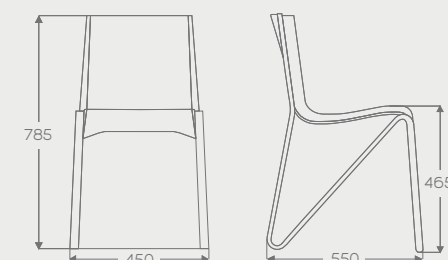

Clear lacquered birch, oak, walnut, zebrano, wenge. Bleached birch or oak. Stained birch or oak. Customer specified stains. **NEW!** Pigmented lacquer in any RAL colour.

Birke, Eiche, Nussbaum, Zebrano, Wenge klar lackiert. Birke oder Eiche gebleicht. Birke oder Eiche mit Standardbeizen oder nach Kundenwunsch gebeizt. **NEU!** Pigmentierte Lackierung in allen RAL-Farben.