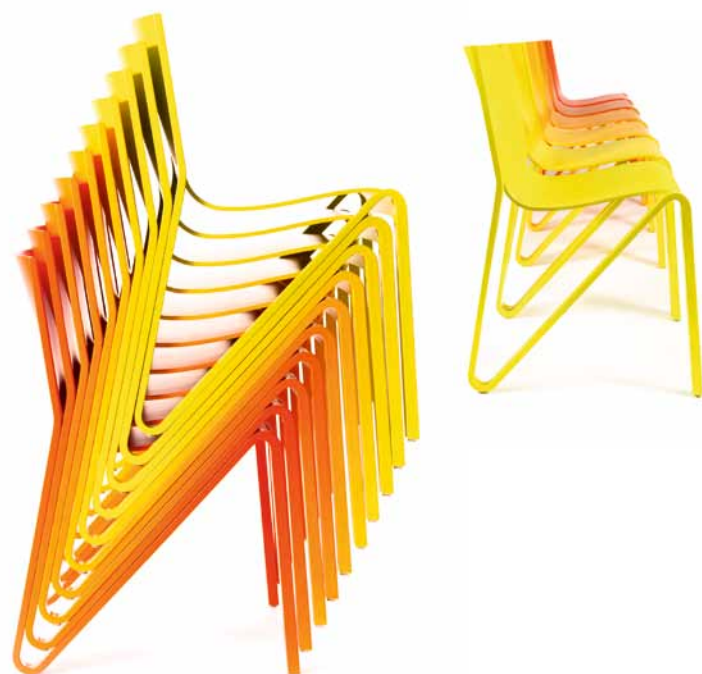

# ZESTY

o4i Designstudio, Sweden

Organic forms and lightness of the chair in combination with extremely strong plywood technology make ZESTY suitable for any public or private environment. With a minimum of material and a maximum of comfort and style it brings out the best of moulded plywood. The characteristic leg frame and a slender ZESTY profile will make the interiors outstanding and remarkable. ZESTY is assembled by 3 parts only and weights as little as 2,9 kg.  
Organische Formen und leichte Bauweise des Stuhls in Verbindung mit extra haltbarer Sperrholztechnologie machen den ZESTY Stuhl für beliebige öffentliche oder private Umgebung geeignet. Mit einem Minimum an Materialien und maximalem Komfort und Stil wird das Beste aus Formsperrholz hervorgebracht. Die charakteristische Form der Stuhlbeine und das schlanke ZESTY Profil machen die Inneneinrichtung außerordentlich und bemerkenswert. ZESTY besteht aus 3 Teilen und wiegt nur 2,9 kg.

Clear lacquered birch, oak, walnut, zebrano, wenge. Bleached birch or oak. Stained birch or oak. Customer specified stains. **NEW!** Pigmented lacquer in any RAL colour.

Birke, Eiche, Nussbaum, Zebrano, Wenge klar lackiert. Birke oder Eiche gebleicht. Birke oder Eiche mit Standardbeizen oder nach Kundenwunsch gebeizt. **NEU!** Pigmentierte Lackierung in allen RAL-Farben.

A beautiful chair that combines lightness, simplicity, comfort and strength

Stackable up to 15 pcs. Upholstered seat and back, removable. Linking. Felt glides, plastic glides optional. Tests EN 1728, EN 16 139. Stapelbar bis zu 15 St. Filzgleiter. Kunststoffgleiter optional. Gepolsterter Sitz und Rücken, auswechselbar. Reihenverbindung.