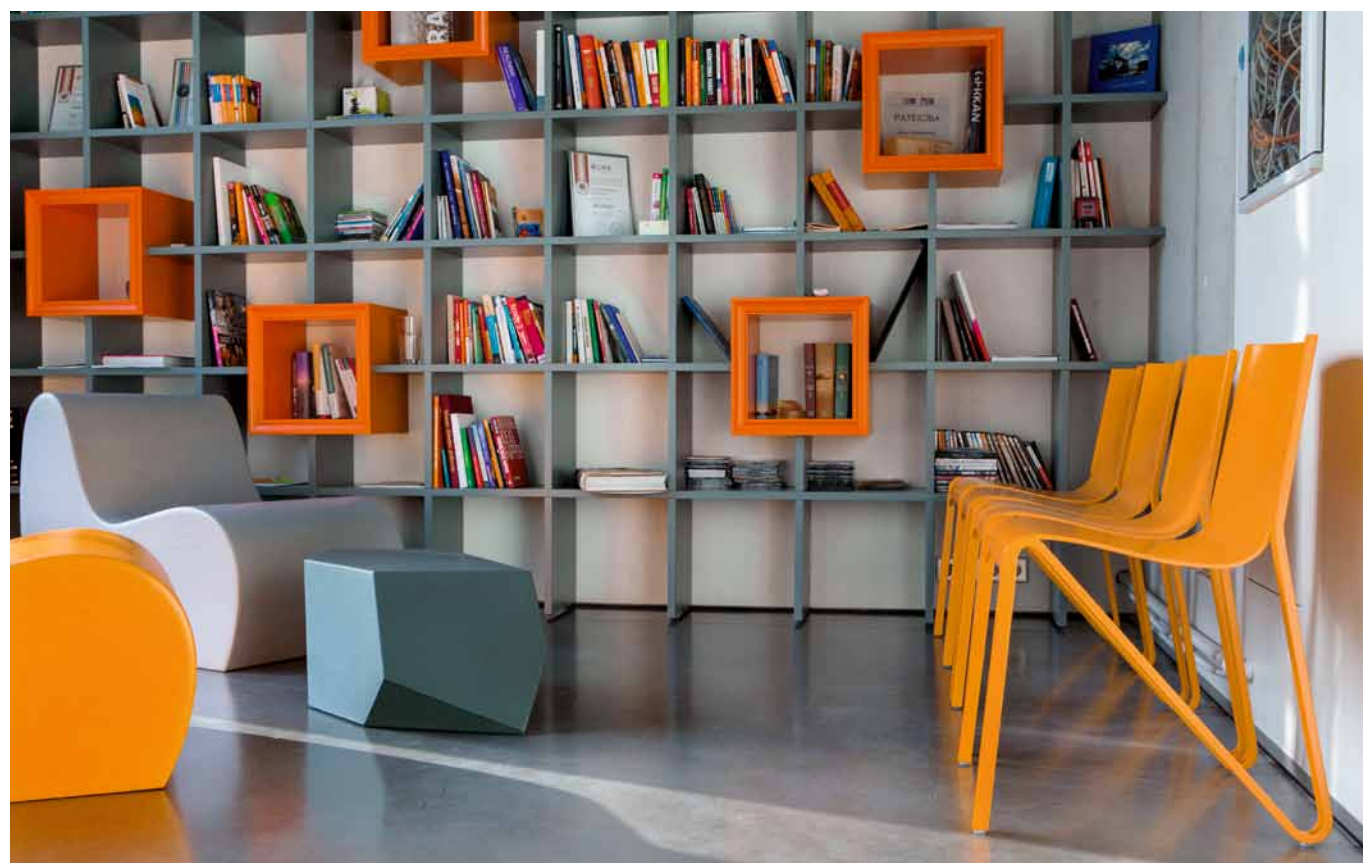

o4i Designstudio was founded in 2005 by Henrik Kjellberg and Jon Lindström. Being based in Stockholm, the studio focuses on contemporary public and domestic furniture for international market. Clients include Blå Station, Gärsnäs, Fritz Hansen, Martela and others. Their work has received several awards. "We have a multidisciplinary approach to product design based on modern industrial parameters in the context of responsible mass production. We are driven by a curiosity for new technology, behaviours, materials and processes and find as much joy in exploring the possibilities of improvement within given strict limitations as we do in seeking the solutions that challenge what's expected," say H. Kjellberg and J. Lindström.