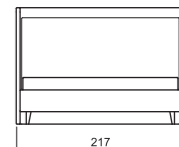

Alícia

Výrazné dominantní čelo

ALÍCIA 180

ALÍCIA 200

ALÍCIA 160