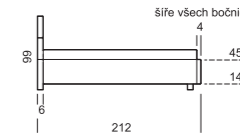

Standardně nabízíme postele pro matrace o šířce **160, 180 a 200 cm** a délce 200 cm.
Postele je možné prodloužit na **210** nebo **220 cm**.

Karpó

Nadčasovost jednoduchých pruhů

Ozdobné čalounické vtahy s knoflíky

Grácie

Jemné široké pásy

Čelo lze zvýšit přidáním jedné či více řad dílců o výšce 27 cm

Zobrazená postel má zvýšené čelo o jeden pruh

Může být doplněna o přídatná čela s nočními stolky

Grácie NSK4

Grácie NSK63