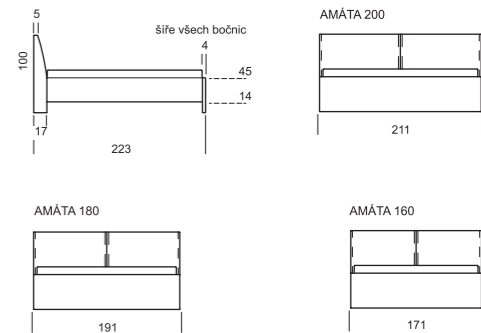

GRÁCIE 200

GRÁCIE 180

GRÁCIE 160

Dafné

Symetrické obdélníky

Čelo lze zvýšit přidáním jedné či více řad dílců o výšce 27 cm

Může být doplněna o přídatná čela s nočními stolky

Dafné NSK43

Dafné NSK63

DAFNĚ 200

DAFNĚ 180

DAFNĚ 160

Amáta

Hladké zkosené čelo

Volitelné podnoží

									počet noh
	válcová noha 14 cm stříbrná	čtvercová noha 14 cm stříbrná	lížina 14 cm stříbrná	válcová noha 16 cm stříbrná	dřevěná barevná noha s rámem 16 cm	dřevěná barevná noha 16 cm	dubová noha s rámem 16 cm	dubová noha bez rámu 16 cm	
Alicia	—	—	—	✓	✓	✓	✓	✓	2
Evora	**	**	**	✓	✓	✓	✓	✓	4
Ola	**	**	**	✓	✓	✓	✓	✓	4
Létó	✓	✓	✓	*	*	*	*	*	2
Léda	✓	✓	✓	*	*	*	*	*	2
Hestie	✓	✓	✓	*	*	*	*	*	2
Karpó	✓	✓	✓	*	*	*	*	*	2
Kora	✓	✓	✓	*	*	*	*	*	2
Dafné	✓	✓	✓	*	*	*	*	*	2
Grácie	✓	✓	✓	*	*	*	*	*	2
Amáta	—	—	—	—	—	—	—	—	—