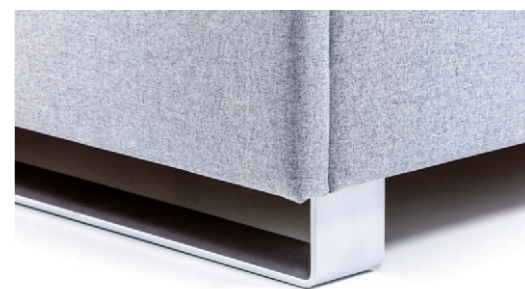

Karpó

Nadčasovost jednoduchých pruhů