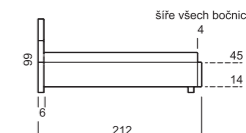

DAFNĚ 180

Čelo lze zvýšit přidáním jedné či více řad dílců o výšce 27 cm

Může být doplněna o přídatná čela s nočními stolky