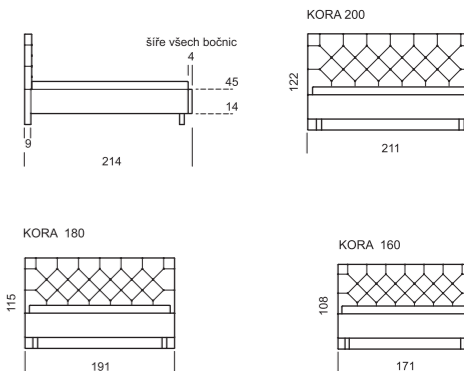

Standardně nabízíme postele pro matrace o šířce **160, 180 a 200 cm** a délce 200 cm.
Postele je možné prodloužit na **210** nebo **220 cm**.

Karpó

Nadčasovost jednoduchých pruhů

Ozdobné čalounické vtahy s knoflíky

Grácie

Jemné široké pásy

Čelo lze zvýšit přidáním jedné či více řad dílců o výšce 27 cm

Zobrazená postel má zvýšené čelo o jeden pruh

Může být doplněna o přídatná čela s nočními stolky

Grácie NSK4

Grácie NSK63