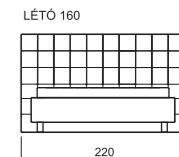

Létó

Hravé kostky tvořící kompaktní celek