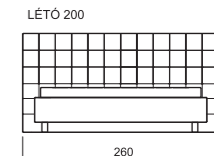

Létó

Hravé kostky tvořící kompaktní celek