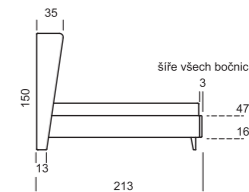

Alícia

Výrazné dominantní čelo

ALÍCIA 180

ALÍCIA 200

ALÍCIA 160