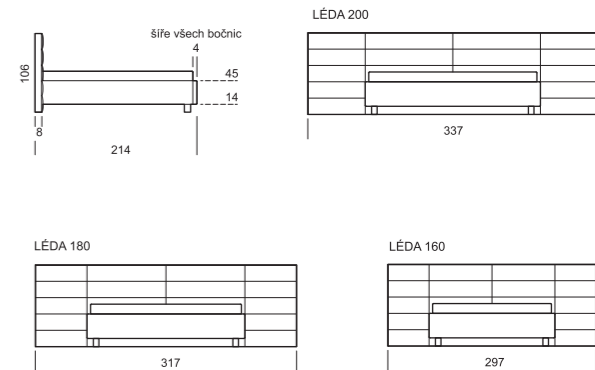

Léda

Elegantní podlouhlé segmenty

Čelo lze zvýšit přidáním jedné či více řad dílců o výšce 20 cm