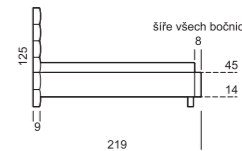

Létó

Hravé kostky tvořící kompaktní celek