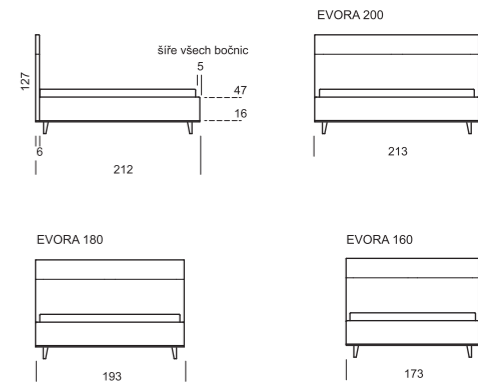

Alícia

Výrazné dominantní čelo

ALÍCIA 180

ALÍCIA 200

ALÍCIA 160

Ola

Promyšlené sladěné detaily, čalounické vtahy s dřevěnými kolyčky, čelo lemované paspulí

Proč postel z dílny Polstrin?