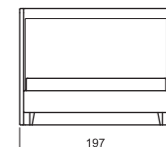

Alícia

Výrazné dominantní čelo

ALÍCIA 180

ALÍCIA 200

ALÍCIA 160