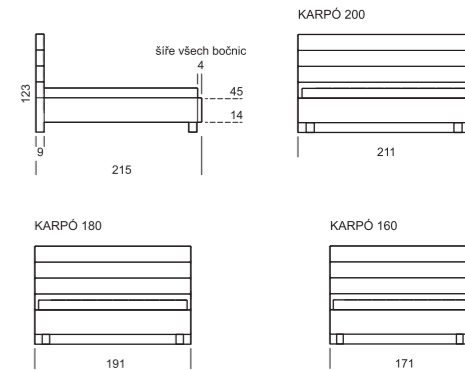

- kvalitní čalouněné zpracování
- stabilní a pevná konstrukce
- komfortní výška 45 cm pro snadnější vstávání
- možnost výškového nastavení roštů
- nadčasový design
- výběr ze tří standardních rozměrů
- široký výběr potahových materiálů
- možnost dvou typů úložného prostoru

Létó

Hravé kostky tvořící kompaktní celek

Léda

Elegantní podlouhlé segmenty

Čelo lze zvýšit přidáním jedné či více řad dílců o výšce 20 cm

Hestie

Oblé měkké obdélníky vytvořené čalounickými vtahy

Rozměry

Standardně nabízíme postele pro matrace o šířce **160, 180 a 200 cm** a délce 200 cm.
Postele je možné prodloužit na **210** nebo **220 cm**.

Karpó

Nadčasovost jednoduchých pruhů

Ozdobné čalounické vtahy s knoflíky