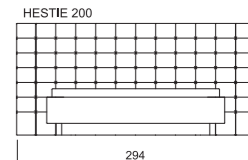

Létó

Hravé kostky tvořící kompaktní celek

Léda

Elegantní podlouhlé segmenty

Čelo lze zvýšit přidáním jedné či více řad dílců o výšce 20 cm

Hestie

Oblé měkké obdélníky vytvořené čalounickými vtahy

Rozměry

Standardně nabízíme postele pro matrace o šířce **160, 180 a 200 cm** a délce 200 cm.
Postele je možné prodloužit na **210** nebo **220 cm**.

Karpó

Nadčasovost jednoduchých pruhů

Ozdobné čalounické vtahy s knoflíky