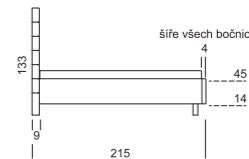

Létó

Hravé kostky tvořící kompaktní celek

Léda

Elegantní podlouhlé segmenty

Čelo lze zvýšit přidáním jedné či více řad dílců o výšce 20 cm

Hestie

Oblé měkké obdélníky vytvořené čalounickými vtahy

Rozměry

Standardně nabízíme postele pro matrace o šířce **160, 180 a 200 cm** a délce 200 cm.
Postele je možné prodloužit na **210** nebo **220 cm**.

Karpó

Nadčasovost jednoduchých pruhů

Ozdobné čalounické vtahy s knoflíky