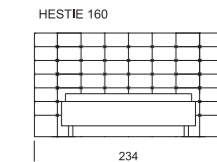

Létó

Hravé kostky tvořící kompaktní celek

Léda

Elegantní podlouhlé segmenty

Čelo lze zvýšit přidáním jedné či více řad dílců o výšce 20 cm

Hestie

Oblé měkké obdélníky vytvořené čalounickými vtahy

Rozměry

Standardně nabízíme postele pro matrace o šířce **160, 180 a 200 cm** a délce 200 cm.
Postele je možné prodloužit na **210** nebo **220 cm**.

Karpó

Nadčasovost jednoduchých pruhů

Ozdobné čalounické vtahy s knoflíky