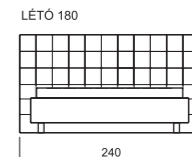

Létó

Hravé kostky tvořící kompaktní celek