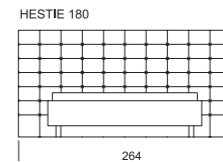

Létó

Hravé kostky tvořící kompaktní celek

Léda

Elegantní podlouhlé segmenty

Čelo lze zvýšit přidáním jedné či více řad dílců o výšce 20 cm

Hestie

Oblé měkké obdélníky vytvořené čalounickými vtahy

Rozměry

Standardně nabízíme postele pro matrace o šířce **160, 180 a 200 cm** a délce 200 cm.
Postele je možné prodloužit na **210** nebo **220 cm**.

Karpó

Nadčasovost jednoduchých pruhů

Ozdobné čalounické vtahy s knoflíky