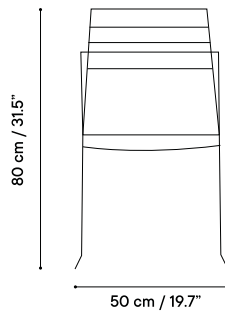

Technical specifications / Especificaciones técnicas

DATE	2016		6 kgs / 13.2 lb
	Indoor & outdoor / Interior y exterior		1 units/box
	Galvanized wire / Varilla galvanizada		8 units/pallet
	Cushion available / Cojín disponible	REF	iSi 8002
	Weight capacity / Peso máximo > 250 kg / 552 lb		UNE-EN 581-1 and 581-2