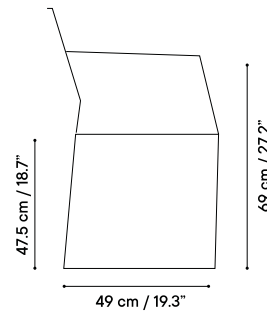

Technical specifications / Especificaciones técnicas

DATE	2016		6 kgs / 13.2 lb
	Indoor & outdoor / Interior y exterior		1 units/box
	Galvanized wire / Varilla galvanizada		8 units/pallet
	Cushion available / Cojín disponible	REF	iSi 8002
	Weight capacity / Peso máximo > 250 kg / 552 lb		UNE-EN 581-1 and 581-2