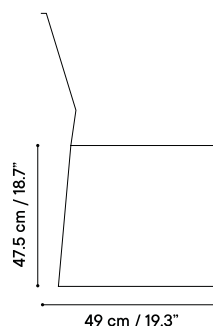

Technical specifications / Especificaciones técnicas

DATE	2016	6 kgs / 13.2 lb
Indoor & outdoor / Interior y exterior		4 units/box
Galvanized wire / Varilla galvanizada		32 units/pallet
Stackable / Apilable		REF iSi 8001
Cushion available / Cojín disponible		UNE-EN 581-1 and 581-2
Weight capacity / Peso máximo > 250 kg / 552 lb		