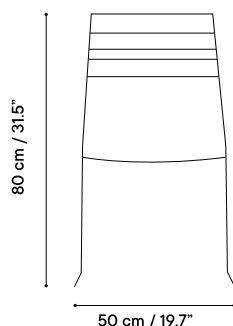

Technical specifications / Especificaciones técnicas

DATE	2016	6 kgs / 13.2 lb
Indoor & outdoor / Interior y exterior		4 units/box
Galvanized wire / Varilla galvanizada		32 units/pallet
Stackable / Apilable		REF iSi 8001
Cushion available / Cojín disponible		UNE-EN 581-1 and 581-2
Weight capacity / Peso máximo > 250 kg / 552 lb		