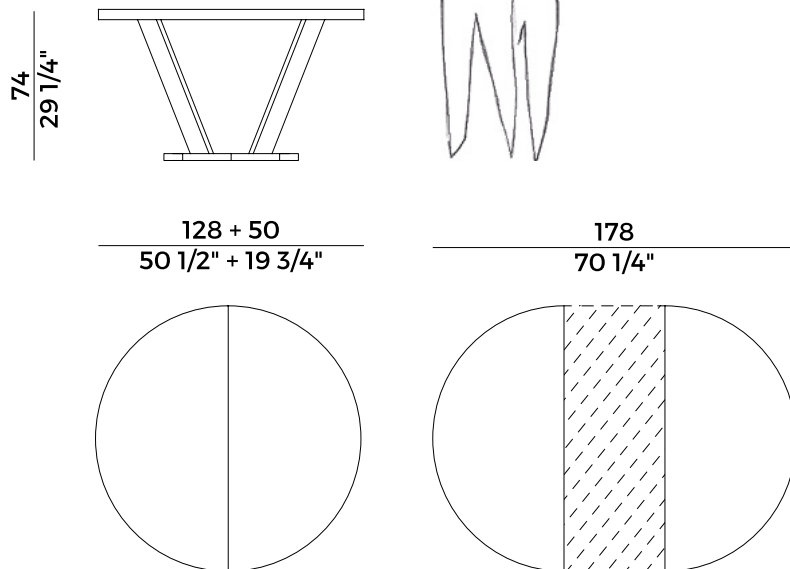

Tavolo chiuso

Tavolo allungato

Aura, 830/TC1
tavolo \ table

Il tavolo Aura si sviluppa a partire da un basamento in rovere a forma di croce, che ne costituisce l'elemento distintivo, abbinato ad un essenziale piano tondo o ovale della stessa essenza, per una proposta dall'estetica semplice, ma incisiva. Ad arricchire il progetto, si presenta il luminoso profilo in alluminio satinato che delinea la base.

The Aura table develops from a cross shape oak base, which is its distinctive element, combined with an essential round or oval top in the same wood, giving it a simple yet incisive look. The bright satin aluminium profile outlining the base gives to the table its special final touch.

Informazioni tecniche \ *Technical information*

Descrizione tecnica \ *Technical description*

Tavolo estensibile con struttura in rovere e dettagli in alluminio satinato. Piano tondo in legno rovere. Finiture di collezione.

Extendable table with oak frame and satin aluminium details. Oak wood round top. Materials as per collection.

Dimensioni \ *Dimensions*

PACKAGING

3 crt = m³ 0.45

gross weight - Kg 96

Finiture \ *Finishes*

Finiture base e piano \