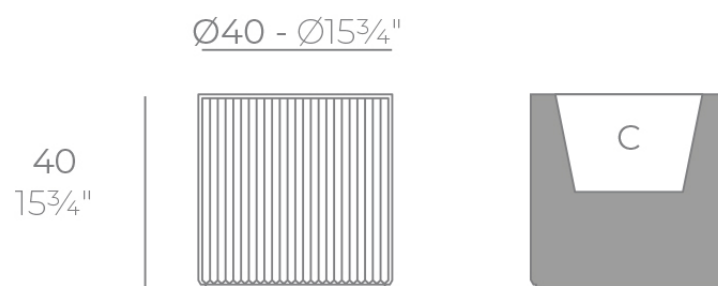

## Description

Weight: 5.03 Kg

GATSBY Cilindro  
GATSBY Cylindre  
ref. 54421  
C= 32x32x23 12<sup>1</sup>/<sub>2</sub>"x12<sup>1</sup>/<sub>2</sub>"x9"  
17 L  
4<sup>1</sup>/<sub>2</sub>Gal