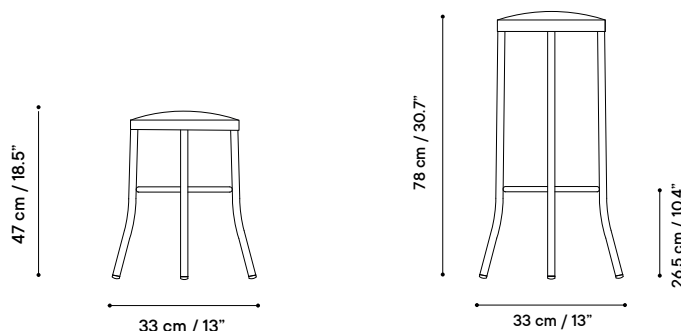

## Technical specifications / Especificaciones técnicas

DATE 2020

 Indoor & outdoor / Interior y exterior

 Galvanized steel / Acero galvanizado

 Cushion available / Cojín disponible

 Weight capacity / Peso máximo  
> 250 kg / 552 lb