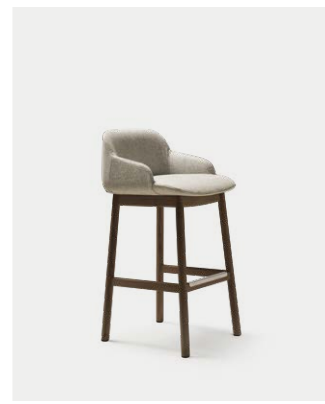

DEEP HOSPITALITY

DEEP STOOL

DEEP PLASTIC

DEEP CUSHION

DEEP SOFT

DEEP COVER

DEEP PLASTIC

DEEP CUSHION

DEEP STRIPES

DEEP COVER

DEEP BIO

DEEP XL

DEEP LOUNGE

DEEP EXECUTIVE

DEEP MANAGERIAL

La famiglia Deep è disponibile in 8 collezioni, nate dall'idea di creare un sistema completo e versatile. Sedie, poltroncine, sgabelli, panche e divani declinati nel design e capaci di creare un'identità originale e raffinata. / Deep family is available in 8 collections, designed to create a complete and versatile proposal. Chairs, armchairs, benches and sofas with the same design and able to give an original and refined touch. / La famille Deep est disponible en 8 collections nées de l'idée de la création d'un système complet et versatile. Chaises, fauteuils, tabourets, banquettes et canapés qui se déclinent dans leur design pour créer une identité originale et raffinée.