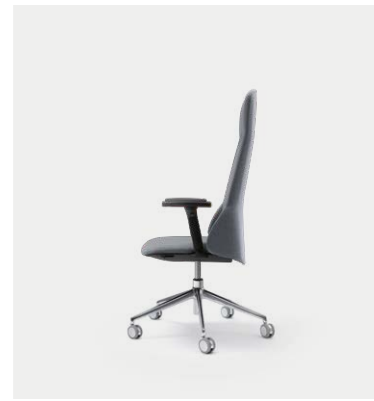

DEEP HOSPITALITY

DEEP STOOL

DEEP PLASTIC

DEEP CUSHION

DEEP SOFT

DEEP COVER

DEEP PLASTIC

DEEP CUSHION

DEEP STRIPES

DEEP COVER

DEEP BIO

DEEP XL

DEEP LOUNGE

DEEP EXECUTIVE

DEEP MANAGERIAL

La famiglia Deep è disponibile in 8 collezioni, nate dall'idea di creare un sistema completo e versatile. Sedie, poltroncine, sgabelli, panche e divani declinati nel design e capaci di creare un'identità originale e raffinata. / Deep family is available in 8 collections, designed to create a complete and versatile proposal. Chairs, armchairs, benches and sofas with the same design and able to give an original and refined touch. / La famille Deep est disponible en 8 collections nées de l'idée de la création d'un système complet et versatile. Chaises, fauteuils, tabourets, banquettes et canapés qui se déclinent dans leur design pour créer une identité originale et raffinée.