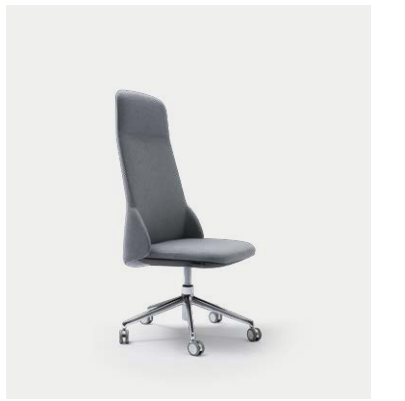

DEEP HOSPITALITY

DEEP STOOL

DEEP PLASTIC

DEEP CUSHION

DEEP SOFT

DEEP COVER

DEEP PLASTIC

DEEP CUSHION

DEEP STRIPES

DEEP COVER

DEEP BIO

DEEP XL

DEEP LOUNGE

DEEP EXECUTIVE

DEEP MANAGERIAL

La famiglia Deep è disponibile in 8 collezioni, nate dall'idea di creare un sistema completo e versatile. Sedie, poltroncine, sgabelli, panche e divani declinati nel design e capaci di creare un'identità originale e raffinata. / Deep family is available in 8 collections, designed to create a complete and versatile proposal. Chairs, armchairs, benches and sofas with the same design and able to give an original and refined touch. / La famille Deep est disponible en 8 collections nées de l'idée de la création d'un système complet et versatile. Chaises, fauteuils, tabourets, banquettes et canapés qui se déclinent dans leur design pour créer une identité originale et raffinée.