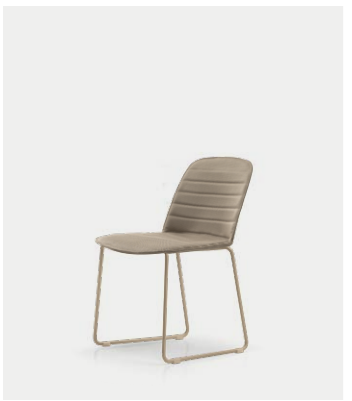

DEEP HOSPITALITY

DEEP STOOL

DEEP PLASTIC

DEEP CUSHION

DEEP SOFT

DEEP COVER

DEEP PLASTIC

DEEP CUSHION

DEEP STRIPES

DEEP COVER

DEEP BIO

DEEP XL

DEEP LOUNGE

DEEP EXECUTIVE

DEEP MANAGERIAL

La famiglia Deep è disponibile in 8 collezioni, nate dall'idea di creare un sistema completo e versatile. Sedie, poltroncine, sgabelli, panche e divani declinati nel design e capaci di creare un'identità originale e raffinata. / Deep family is available in 8 collections, designed to create a complete and versatile proposal. Chairs, armchairs, benches and sofas with the same design and able to give an original and refined touch. / La famille Deep est disponible en 8 collections nées de l'idée de la création d'un système complet et versatile. Chaises, fauteuils, tabourets, banquettes et canapés qui se déclinent dans leur design pour créer une identité originale et raffinée.