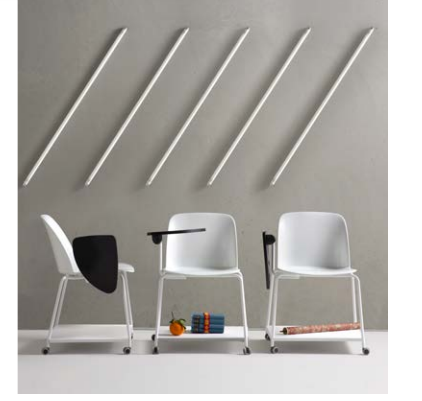

DEEP HOSPITALITY

DEEP STOOL

DEEP PLASTIC

DEEP CUSHION

DEEP SOFT

DEEP COVER

DEEP PLASTIC

DEEP CUSHION

DEEP STRIPES

DEEP COVER

DEEP BIO

DEEP XL

DEEP LOUNGE

DEEP EXECUTIVE

DEEP MANAGERIAL

La famiglia Deep è disponibile in 8 collezioni, nate dall'idea di creare un sistema completo e versatile. Sedie, poltroncine, sgabelli, panche e divani declinati nel design e capaci di creare un'identità originale e raffinata. / Deep family is available in 8 collections, designed to create a complete and versatile proposal. Chairs, armchairs, benches and sofas with the same design and able to give an original and refined touch. / La famille Deep est disponible en 8 collections nées de l'idée de la création d'un système complet et versatile. Chaises, fauteuils, tabourets, banquettes et canapés qui se déclinent dans leur design pour créer une identité originale et raffinée.