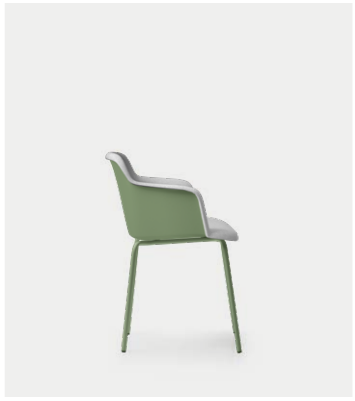

DEEP HOSPITALITY

DEEP STOOL

DEEP PLASTIC

DEEP CUSHION

DEEP SOFT

DEEP COVER

DEEP PLASTIC

DEEP CUSHION

DEEP STRIPES

DEEP COVER

DEEP BIO

DEEP XL

DEEP LOUNGE

DEEP EXECUTIVE

DEEP MANAGERIAL

La famiglia Deep è disponibile in 8 collezioni, nate dall'idea di creare un sistema completo e versatile. Sedie, poltroncine, sgabelli, panche e divani declinati nel design e capaci di creare un'identità originale e raffinata. / Deep family is available in 8 collections, designed to create a complete and versatile proposal. Chairs, armchairs, benches and sofas with the same design and able to give an original and refined touch. / La famille Deep est disponible en 8 collections nées de l'idée de la création d'un système complet et versatile. Chaises, fauteuils, tabourets, banquettes et canapés qui se déclinent dans leur design pour créer une identité originale et raffinée.