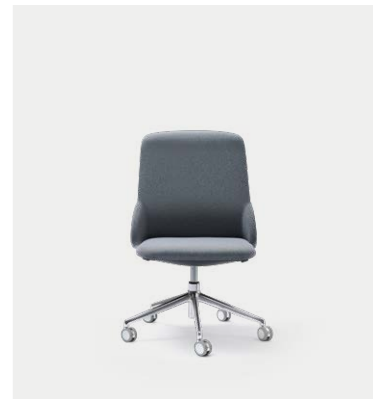

DEEP HOSPITALITY

DEEP STOOL

DEEP PLASTIC

DEEP CUSHION

DEEP SOFT

DEEP COVER

DEEP PLASTIC

DEEP CUSHION

DEEP STRIPES

DEEP COVER

DEEP BIO

DEEP XL

DEEP LOUNGE

DEEP EXECUTIVE

DEEP MANAGERIAL

La famiglia Deep è disponibile in 8 collezioni, nate dall'idea di creare un sistema completo e versatile. Sedie, poltroncine, sgabelli, panche e divani declinati nel design e capaci di creare un'identità originale e raffinata. / Deep family is available in 8 collections, designed to create a complete and versatile proposal. Chairs, armchairs, benches and sofas with the same design and able to give an original and refined touch. / La famille Deep est disponible en 8 collections nées de l'idée de la création d'un système complet et versatile. Chaises, fauteuils, tabourets, banquettes et canapés qui se déclinent dans leur design pour créer une identité originale et raffinée.