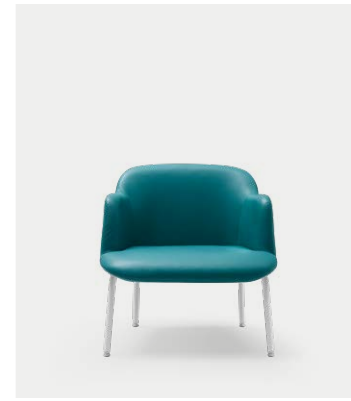

DEEP HOSPITALITY

DEEP STOOL

DEEP PLASTIC

DEEP CUSHION

DEEP SOFT

DEEP COVER

DEEP PLASTIC

DEEP CUSHION

DEEP STRIPES

DEEP COVER

DEEP BIO

DEEP XL

DEEP LOUNGE

DEEP EXECUTIVE

DEEP MANAGERIAL

La famiglia Deep è disponibile in 8 collezioni, nate dall'idea di creare un sistema completo e versatile. Sedie, poltroncine, sgabelli, panche e divani declinati nel design e capaci di creare un'identità originale e raffinata. / Deep family is available in 8 collections, designed to create a complete and versatile proposal. Chairs, armchairs, benches and sofas with the same design and able to give an original and refined touch. / La famille Deep est disponible en 8 collections nées de l'idée de la création d'un système complet et versatile. Chaises, fauteuils, tabourets, banquettes et canapés qui se déclinent dans leur design pour créer une identité originale et raffinée.