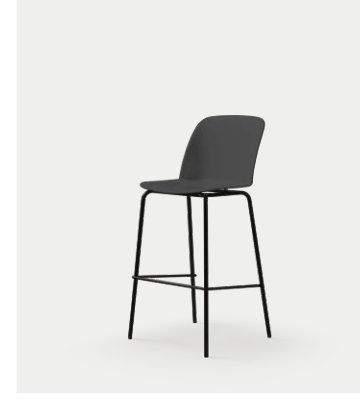

DEEP HOSPITALITY

DEEP STOOL

DEEP PLASTIC

DEEP CUSHION

DEEP SOFT

DEEP COVER

DEEP PLASTIC

DEEP CUSHION

DEEP STRIPES

DEEP COVER

DEEP BIO

DEEP XL

DEEP LOUNGE

DEEP EXECUTIVE

DEEP MANAGERIAL

La famiglia Deep è disponibile in 8 collezioni, nate dall'idea di creare un sistema completo e versatile. Sedie, poltroncine, sgabelli, panche e divani declinati nel design e capaci di creare un'identità originale e raffinata. / Deep family is available in 8 collections, designed to create a complete and versatile proposal. Chairs, armchairs, benches and sofas with the same design and able to give an original and refined touch. / La famille Deep est disponible en 8 collections nées de l'idée de la création d'un système complet et versatile. Chaises, fauteuils, tabourets, banquettes et canapés qui se déclinent dans leur design pour créer une identité originale et raffinée.