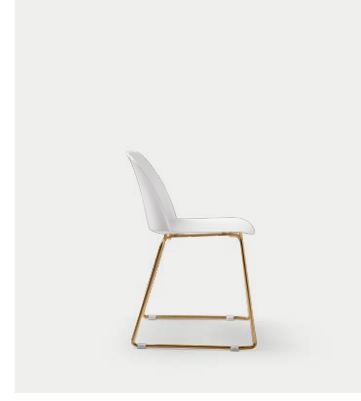

DEEP HOSPITALITY

DEEP STOOL

DEEP PLASTIC

DEEP CUSHION

DEEP SOFT

DEEP COVER

DEEP PLASTIC

DEEP CUSHION

DEEP STRIPES

DEEP COVER

DEEP BIO

DEEP XL

DEEP LOUNGE

DEEP EXECUTIVE

DEEP MANAGERIAL

La famiglia Deep è disponibile in 8 collezioni, nate dall'idea di creare un sistema completo e versatile. Sedie, poltroncine, sgabelli, panche e divani declinati nel design e capaci di creare un'identità originale e raffinata. / Deep family is available in 8 collections, designed to create a complete and versatile proposal. Chairs, armchairs, benches and sofas with the same design and able to give an original and refined touch. / La famille Deep est disponible en 8 collections nées de l'idée de la création d'un système complet et versatile. Chaises, fauteuils, tabourets, banquettes et canapés qui se déclinent dans leur design pour créer une identité originale et raffinée.