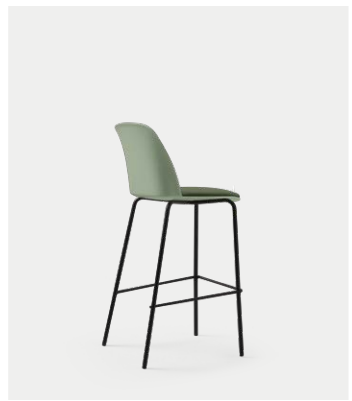

DEEP HOSPITALITY

DEEP STOOL

DEEP PLASTIC

DEEP CUSHION

DEEP SOFT

DEEP COVER

DEEP PLASTIC

DEEP CUSHION

DEEP STRIPES

DEEP COVER

DEEP BIO

DEEP XL

DEEP LOUNGE

DEEP EXECUTIVE

DEEP MANAGERIAL

La famiglia Deep è disponibile in 8 collezioni, nate dall'idea di creare un sistema completo e versatile. Sedie, poltroncine, sgabelli, panche e divani declinati nel design e capaci di creare un'identità originale e raffinata. / Deep family is available in 8 collections, designed to create a complete and versatile proposal. Chairs, armchairs, benches and sofas with the same design and able to give an original and refined touch. / La famille Deep est disponible en 8 collections nées de l'idée de la création d'un système complet et versatile. Chaises, fauteuils, tabourets, banquettes et canapés qui se déclinent dans leur design pour créer une identité originale et raffinée.