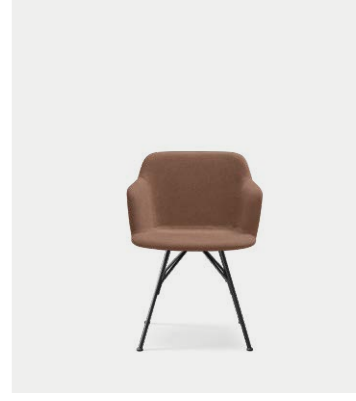

DEEP HOSPITALITY

DEEP STOOL

DEEP PLASTIC

DEEP CUSHION

DEEP SOFT

DEEP COVER

DEEP PLASTIC

DEEP CUSHION

DEEP STRIPES

DEEP COVER

DEEP BIO

DEEP XL

DEEP LOUNGE

DEEP EXECUTIVE

DEEP MANAGERIAL

La famiglia Deep è disponibile in 8 collezioni, nate dall'idea di creare un sistema completo e versatile. Sedie, poltroncine, sgabelli, panche e divani declinati nel design e capaci di creare un'identità originale e raffinata. / Deep family is available in 8 collections, designed to create a complete and versatile proposal. Chairs, armchairs, benches and sofas with the same design and able to give an original and refined touch. / La famille Deep est disponible en 8 collections nées de l'idée de la création d'un système complet et versatile. Chaises, fauteuils, tabourets, banquettes et canapés qui se déclinent dans leur design pour créer une identité originale et raffinée.