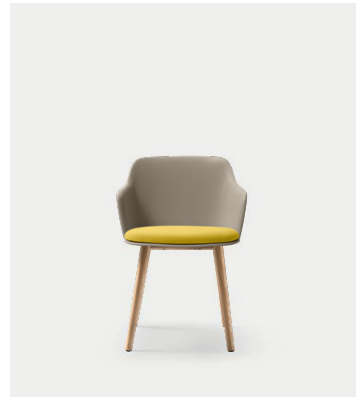

DEEP HOSPITALITY

DEEP STOOL

DEEP PLASTIC

DEEP CUSHION

DEEP SOFT

DEEP COVER

DEEP PLASTIC

DEEP CUSHION

DEEP STRIPES

DEEP COVER

DEEP BIO

DEEP XL

DEEP LOUNGE

DEEP EXECUTIVE

DEEP MANAGERIAL

La famiglia Deep è disponibile in 8 collezioni, nate dall'idea di creare un sistema completo e versatile. Sedie, poltroncine, sgabelli, panche e divani declinati nel design e capaci di creare un'identità originale e raffinata. / Deep family is available in 8 collections, designed to create a complete and versatile proposal. Chairs, armchairs, benches and sofas with the same design and able to give an original and refined touch. / La famille Deep est disponible en 8 collections nées de l'idée de la création d'un système complet et versatile. Chaises, fauteuils, tabourets, banquettes et canapés qui se déclinent dans leur design pour créer une identité originale et raffinée.