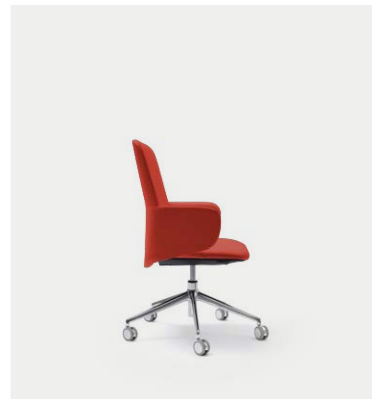

DEEP HOSPITALITY

DEEP STOOL

DEEP PLASTIC

DEEP CUSHION

DEEP SOFT

DEEP COVER

DEEP PLASTIC

DEEP CUSHION

DEEP STRIPES

DEEP COVER

DEEP BIO

DEEP XL

DEEP LOUNGE

DEEP EXECUTIVE

DEEP MANAGERIAL

La famiglia Deep è disponibile in 8 collezioni, nate dall'idea di creare un sistema completo e versatile. Sedie, poltroncine, sgabelli, panche e divani declinati nel design e capaci di creare un'identità originale e raffinata. / Deep family is available in 8 collections, designed to create a complete and versatile proposal. Chairs, armchairs, benches and sofas with the same design and able to give an original and refined touch. / La famille Deep est disponible en 8 collections nées de l'idée de la création d'un système complet et versatile. Chaises, fauteuils, tabourets, banquettes et canapés qui se déclinent dans leur design pour créer une identité originale et raffinée.