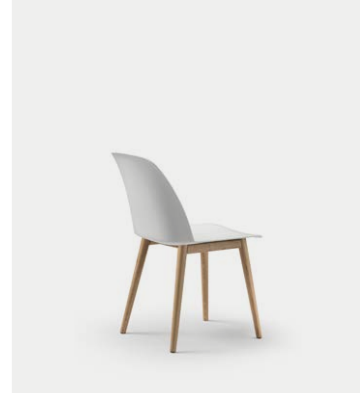

DEEP HOSPITALITY

DEEP STOOL

DEEP PLASTIC

DEEP CUSHION

DEEP SOFT

DEEP COVER

DEEP PLASTIC

DEEP CUSHION

DEEP STRIPES

DEEP COVER

DEEP BIO

DEEP XL

DEEP LOUNGE

DEEP EXECUTIVE

DEEP MANAGERIAL

La famiglia Deep è disponibile in 8 collezioni, nate dall'idea di creare un sistema completo e versatile. Sedie, poltroncine, sgabelli, panche e divani declinati nel design e capaci di creare un'identità originale e raffinata. / Deep family is available in 8 collections, designed to create a complete and versatile proposal. Chairs, armchairs, benches and sofas with the same design and able to give an original and refined touch. / La famille Deep est disponible en 8 collections nées de l'idée de la création d'un système complet et versatile. Chaises, fauteuils, tabourets, banquettes et canapés qui se déclinent dans leur design pour créer une identité originale et raffinée.