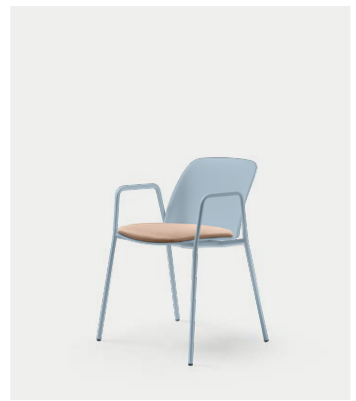

DEEP HOSPITALITY

DEEP STOOL

DEEP PLASTIC

DEEP CUSHION

DEEP SOFT

DEEP COVER

DEEP PLASTIC

DEEP CUSHION

DEEP STRIPES

DEEP COVER

DEEP BIO

DEEP XL

DEEP LOUNGE

DEEP EXECUTIVE

DEEP MANAGERIAL

La famiglia Deep è disponibile in 8 collezioni, nate dall'idea di creare un sistema completo e versatile. Sedie, poltroncine, sgabelli, panche e divani declinati nel design e capaci di creare un'identità originale e raffinata. / Deep family is available in 8 collections, designed to create a complete and versatile proposal. Chairs, armchairs, benches and sofas with the same design and able to give an original and refined touch. / La famille Deep est disponible en 8 collections nées de l'idée de la création d'un système complet et versatile. Chaises, fauteuils, tabourets, banquettes et canapés qui se déclinent dans leur design pour créer une identité originale et raffinée.