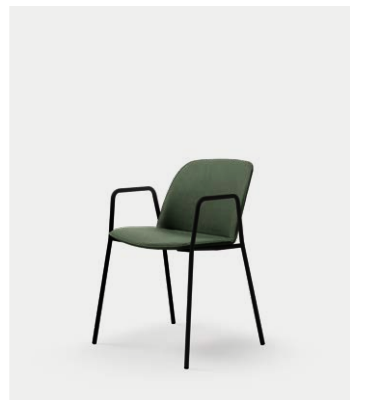

DEEP HOSPITALITY

DEEP STOOL

DEEP PLASTIC

DEEP CUSHION

DEEP SOFT

DEEP COVER

DEEP PLASTIC

DEEP CUSHION

DEEP STRIPES

DEEP COVER

DEEP BIO

DEEP XL

DEEP LOUNGE

DEEP EXECUTIVE

DEEP MANAGERIAL

La famiglia Deep è disponibile in 8 collezioni, nate dall'idea di creare un sistema completo e versatile. Sedie, poltroncine, sgabelli, panche e divani declinati nel design e capaci di creare un'identità originale e raffinata. / Deep family is available in 8 collections, designed to create a complete and versatile proposal. Chairs, armchairs, benches and sofas with the same design and able to give an original and refined touch. / La famille Deep est disponible en 8 collections nées de l'idée de la création d'un système complet et versatile. Chaises, fauteuils, tabourets, banquettes et canapés qui se déclinent dans leur design pour créer une identité originale et raffinée.