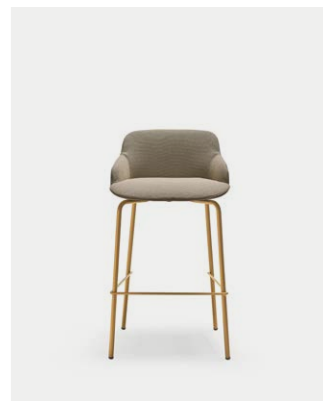

DEEP HOSPITALITY

DEEP STOOL

DEEP PLASTIC

DEEP CUSHION

DEEP SOFT

DEEP COVER

DEEP PLASTIC

DEEP CUSHION

DEEP STRIPES

DEEP COVER

DEEP BIO

DEEP XL

DEEP LOUNGE

DEEP EXECUTIVE

DEEP MANAGERIAL

La famiglia Deep è disponibile in 8 collezioni, nate dall'idea di creare un sistema completo e versatile. Sedie, poltroncine, sgabelli, panche e divani declinati nel design e capaci di creare un'identità originale e raffinata. / Deep family is available in 8 collections, designed to create a complete and versatile proposal. Chairs, armchairs, benches and sofas with the same design and able to give an original and refined touch. / La famille Deep est disponible en 8 collections nées de l'idée de la création d'un système complet et versatile. Chaises, fauteuils, tabourets, banquettes et canapés qui se déclinent dans leur design pour créer une identité originale et raffinée.