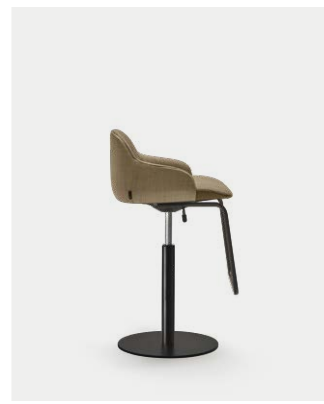

DEEP HOSPITALITY

DEEP STOOL

DEEP PLASTIC

DEEP CUSHION

DEEP SOFT

DEEP COVER

DEEP PLASTIC

DEEP CUSHION

DEEP STRIPES

DEEP COVER

DEEP BIO

DEEP XL

DEEP LOUNGE

DEEP EXECUTIVE

DEEP MANAGERIAL

La famiglia Deep è disponibile in 8 collezioni, nate dall'idea di creare un sistema completo e versatile. Sedie, poltroncine, sgabelli, panche e divani declinati nel design e capaci di creare un'identità originale e raffinata. / Deep family is available in 8 collections, designed to create a complete and versatile proposal. Chairs, armchairs, benches and sofas with the same design and able to give an original and refined touch. / La famille Deep est disponible en 8 collections nées de l'idée de la création d'un système complet et versatile. Chaises, fauteuils, tabourets, banquettes et canapés qui se déclinent dans leur design pour créer une identité originale et raffinée.