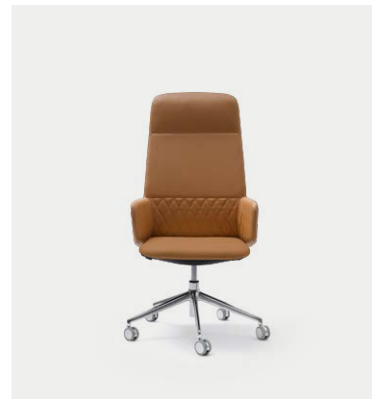

DEEP STRIPES

DEEP COVER

DEEP BIO

DEEP XL

DEEP LOUNGE

DEEP EXECUTIVE

DEEP MANAGERIAL

La famiglia Deep è disponibile in 8 collezioni, nate dall'idea di creare un sistema completo e versatile. Sedie, poltroncine, sgabelli, panche e divani declinati nel design e capaci di creare un'identità originale e raffinata. / Deep family is available in 8 collections, designed to create a complete and versatile proposal. Chairs, armchairs, benches and sofas with the same design and able to give an original and refined touch. / La famille Deep est disponible en 8 collections nées de l'idée de la création d'un système complet et versatile. Chaises, fauteuils, tabourets, banquettes et canapés qui se déclinent dans leur design pour créer une identité originale et raffinée.