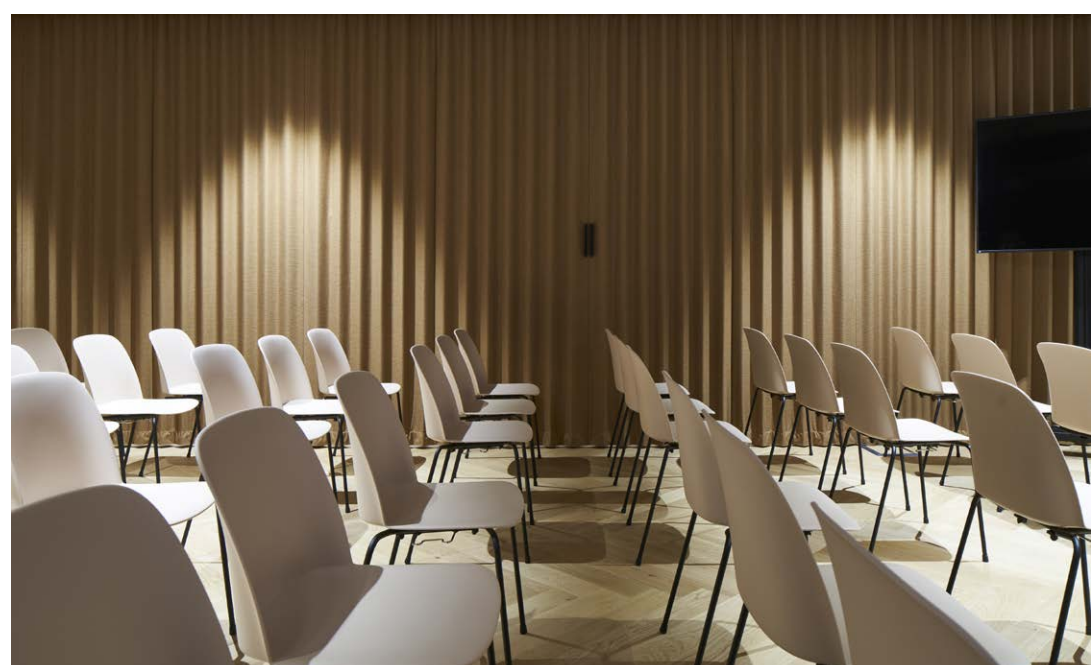

DEEP STRIPES

DEEP COVER

DEEP BIO

DEEP XL

DEEP LOUNGE

DEEP EXECUTIVE

DEEP MANAGERIAL

La famiglia Deep è disponibile in 8 collezioni, nate dall'idea di creare un sistema completo e versatile. Sedie, poltroncine, sgabelli, panche e divani declinati nel design e capaci di creare un'identità originale e raffinata. / Deep family is available in 8 collections, designed to create a complete and versatile proposal. Chairs, armchairs, benches and sofas with the same design and able to give an original and refined touch. / La famille Deep est disponible en 8 collections nées de l'idée de la création d'un système complet et versatile. Chaises, fauteuils, tabourets, banquettes et canapés qui se déclinent dans leur design pour créer une identité originale et raffinée.