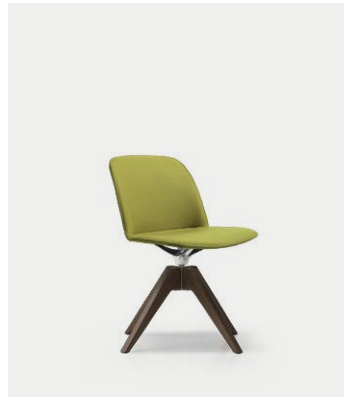

DEEP HOSPITALITY

DEEP STOOL

DEEP PLASTIC

DEEP CUSHION

DEEP SOFT

DEEP COVER

DEEP PLASTIC

DEEP CUSHION

DEEP STRIPES

DEEP COVER

DEEP BIO

DEEP XL

DEEP LOUNGE

DEEP EXECUTIVE

DEEP MANAGERIAL

La famiglia Deep è disponibile in 8 collezioni, nate dall'idea di creare un sistema completo e versatile. Sedie, poltroncine, sgabelli, panche e divani declinati nel design e capaci di creare un'identità originale e raffinata. / Deep family is available in 8 collections, designed to create a complete and versatile proposal. Chairs, armchairs, benches and sofas with the same design and able to give an original and refined touch. / La famille Deep est disponible en 8 collections nées de l'idée de la création d'un système complet et versatile. Chaises, fauteuils, tabourets, banquettes et canapés qui se déclinent dans leur design pour créer une identité originale et raffinée.