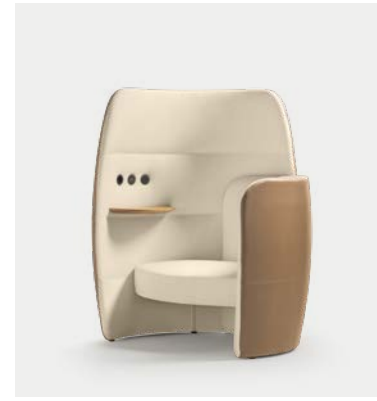

NEW YORK

THANK

HENDRICK

HUB

MEGA

ONLY JU

LEVEL

MANTA

DEEP XL

AMELIE

HILL

HIP

LOFT X

VOGUE

CLUB

CHARME

BACIO

AURORA

FRAGRANCE DIFFUSER

I prodotti Lounge si distinguono per caratteristiche e tratti distintivi unici. Pensati per l'uso domestico, il contract e l'azienda assicurano sempre comfort, personalizzazione ed estetica raffinata. / The Lounge products have unique and distinctive features. Designed for domestic, contract and office spaces, they grant comfort, customization and a refined aesthetics. / Les produits Lounge se distinguent pour leur caractéristiques et leur traits distinctifs uniques. Dessinés pour l'usage domestique, contract et bureau, ils sont garantie de haut confort, personnalisation et une esthétique raffinée.