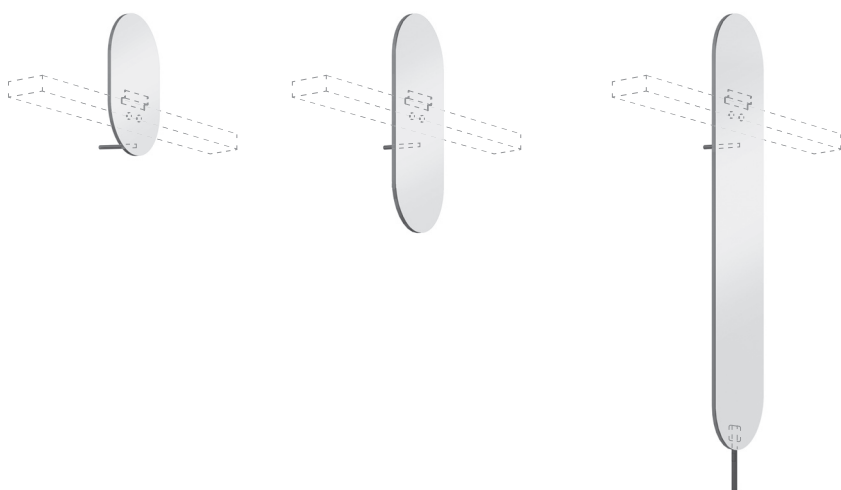

Riga è una mensola accessoriata che diventa un elemento funzionale da usare in diversi ambienti della casa. Discreta ed essenziale, la mensola si arricchisce di porta oggetti, specchi e appendiabiti per creare composizioni dalle linee leggere e minimali per l'ingresso, il bagno e ovunque ci sia la necessità di appendere abiti e contenere piccoli oggetti. Ampie le possibilità di personalizzazione: la mensola è disponibile in laccato opaco o ossidato, in impiallacciato di rovere o noce canaletto; scaletta porta oggetti e appendiabiti in laccato opaco, ossidato e metal. Lo specchio ovale è in tre dimensioni.

Riga is an accessorized shelf that turns into a functional unit suited to use in various rooms throughout the home. Low-key and pared-back, the shelf is enhanced with the addition of display shelves, mirrors and coat hooks to create clean-lined and minimalist configurations for the entry hall, bathroom, or anywhere else you need to hang up clothes or find a place for small items. Plenty of scope for customizing: the shelf comes in the matt or oxidized lacquered options, and in the rovere or noce canaletto veneers; the display ladder and coat hooks come in the matt, oxidized and metal lacquered finishes. The oval mirror comes in three sizes.

NOVAMOBILI

MENSOLA ATTREZZATA RIGA / RIGA ACCESSORIZED SHELF

MENSOLA RIGA RIGA SHELF

Larghezza Width	Profondità Depth	Altezza Height	Peso Weight
60 cm	12 cm	5 cm	2,29 kg
90 cm	12 cm	5 cm	3,42 kg
120 cm	12 cm	5 cm	4,44 kg
135 cm	12 cm	5 cm	5,05 kg
150 cm	12 cm	5 cm	5,76 kg
180 cm	12 cm	5 cm	6,79 kg

SPECCHI PER MENSOLA RIGA MIRRORS FOR RIGA SHELF

Larghezza Width	Profondità Depth	Altezza Height	Peso Weight
35 cm	2,2 cm	50 cm	4 kg
35 cm	2,2 cm	78 cm	5,8 kg
35 cm	2,2 cm	155 cm	12,6 kg

NOVAMOBILI

MENSOLA ATTREZZATA RIGA / RIGA ACCESSORIZED SHELF