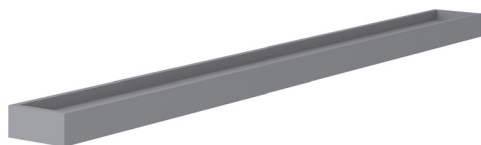

Riga è una mensola accessoriata che diventa un elemento funzionale da usare in diversi ambienti della casa. Discreta ed essenziale, la mensola si arricchisce di porta oggetti, specchi e appendiabiti per creare composizioni dalle linee leggere e minimali per l'ingresso, il bagno e ovunque ci sia la necessità di appendere abiti e contenere piccoli oggetti. Ampie le possibilità di personalizzazione: la mensola è disponibile in laccato opaco o ossidato, in impiallacciato di rovere o noce canaletto; scaletta porta oggetti e appendiabiti in laccato opaco, ossidato e metal. Lo specchio ovale è in tre dimensioni.

Riga is an accessorized shelf that turns into a functional unit suited to use in various rooms throughout the home. Low-key and pared-back, the shelf is enhanced with the addition of display shelves, mirrors and coat hooks to create clean-lined and minimalist configurations for the entry hall, bathroom, or anywhere else you need to hang up clothes or find a place for small items. Plenty of scope for customizing: the shelf comes in the matt or oxidized lacquered options, and in the rovere or noce canaletto veneers; the display ladder and coat hooks come in the matt, oxidized and metal lacquered finishes. The oval mirror comes in three sizes.

NOVAMOBILI

MENSOLA ATTREZZATA RIGA / RIGA ACCESSORIZED SHELF

MENSOLA RIGA RIGA SHELF

Larghezza Width	Profondità Depth	Altezza Height	Peso Weight
60 cm	12 cm	5 cm	2,29 kg
90 cm	12 cm	5 cm	3,42 kg
120 cm	12 cm	5 cm	4,44 kg
135 cm	12 cm	5 cm	5,05 kg
150 cm	12 cm	5 cm	5,76 kg
180 cm	12 cm	5 cm	6,79 kg