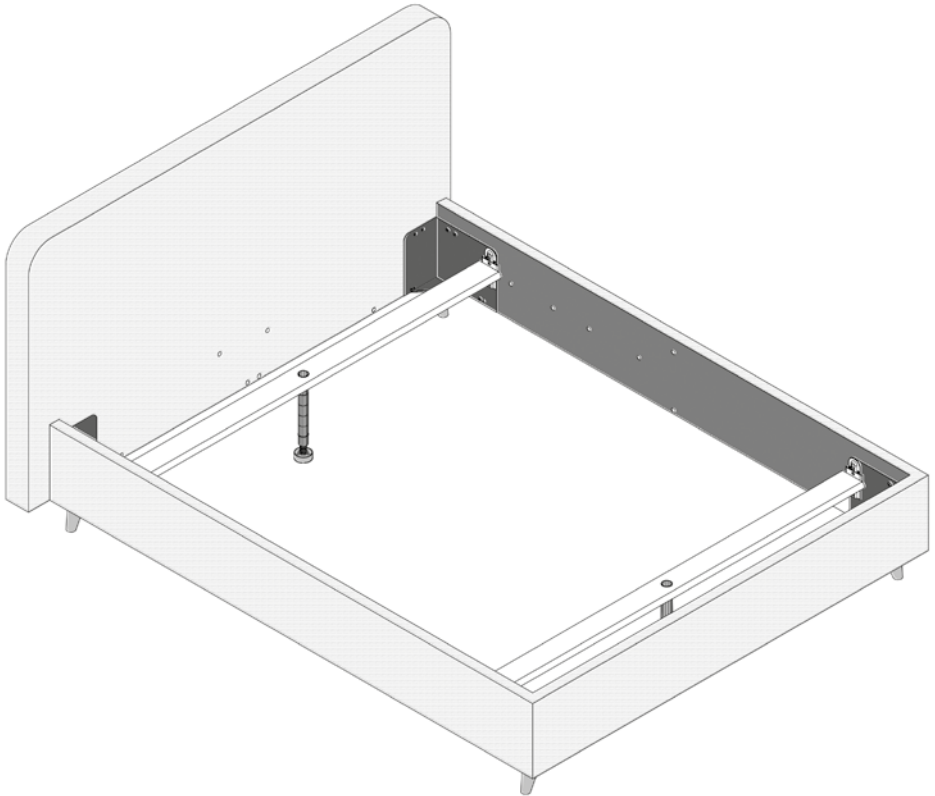

Istruzioni di montaggio

Assembly instructions

Noctis Collection

Cod. AIIM1114

Noctis[®]

6X25	4X16	10X30										
24X	8X	4X	24X	20X	2X	2X	4X	4X	2X	8X	2X	
A	B	C	D	E	F	G	H	I	L	M	N	
4 mm	6 mm											
O	P											

Applicazione
rivestimento
Cover application

Attenzione
Prodotto controllato e conforme

► Prestare la massima attenzione durante le fasi di montaggio onde evitare la rottura del tessuto. **NON TIRARE CON FORZA** e accompagnare il tessuto staccandolo delicatamente una volta che il velcro ha fatto presa sul vellutino. Il verso di montaggio è indicato dalla linguetta della composizione dei tessuti: cucita nella parte inferiore. [Trovate i video delle istruzioni di montaggio accedendo direttamente al QR CODE](#)

Attention
Product checked and compliant

► Take great care during the assembly phase to avoid damaging the fabric. **DO NOT PULL USING FORCE** and accompany the fabric, detaching it gently once the Velcro has attached itself to the light velvet. The assembly side is indicated by the tab of the fabric composition, sewn into the lower part. [Find assembly instructions by QR CODE](#)

- ▶ The bed frame is not included.
- ▶ The lateral bars are preset for a bed frame (nr.2).
- ▶ The bearing surface is adjustable at 4 heights
 - h 1 - 95 mm
 - h 2 - 120 mm
 - h 3 - 145 mm
 - h 4 - 170 mmReferring to the bed frame