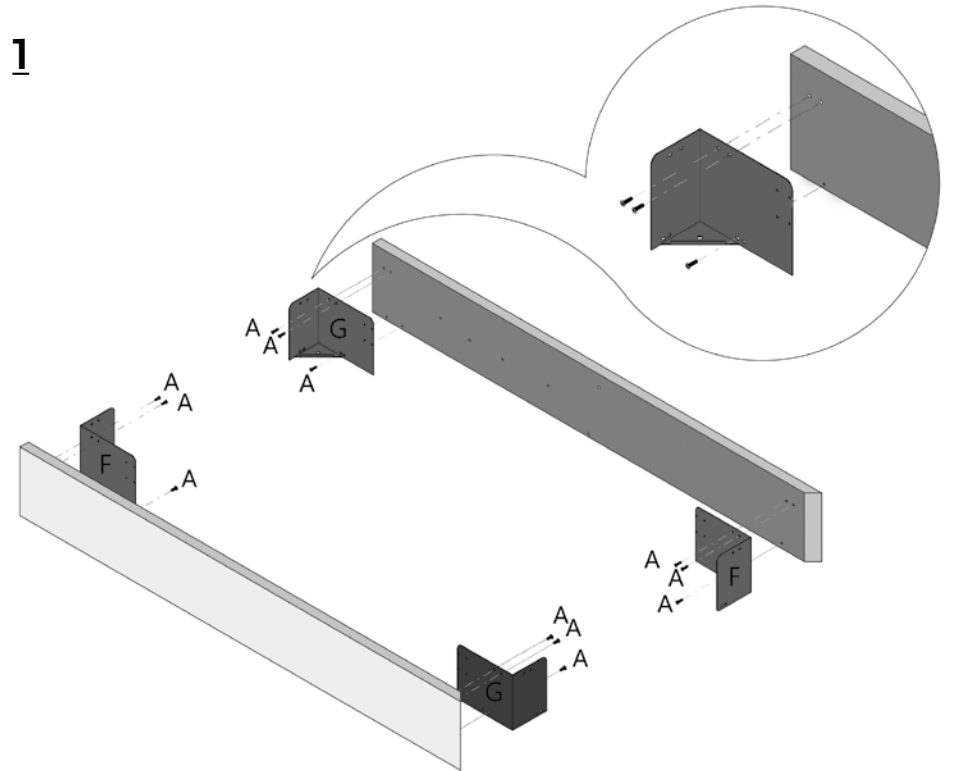

6X25	4X16	10X30										
24X	8X	4X	24X	20X	2X	2X	4X	4X	2X	8X	2X	
A	B	C	D	E	F	G	H	I	L	M	N	
4 mm	6 mm											
O	P											

1