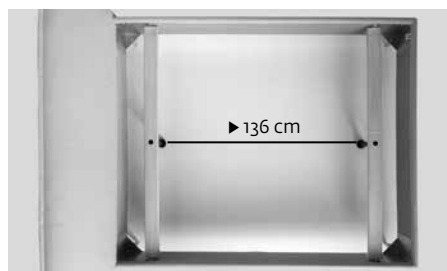

- Distanza assi 136 cm
  Axis distance 136 cm