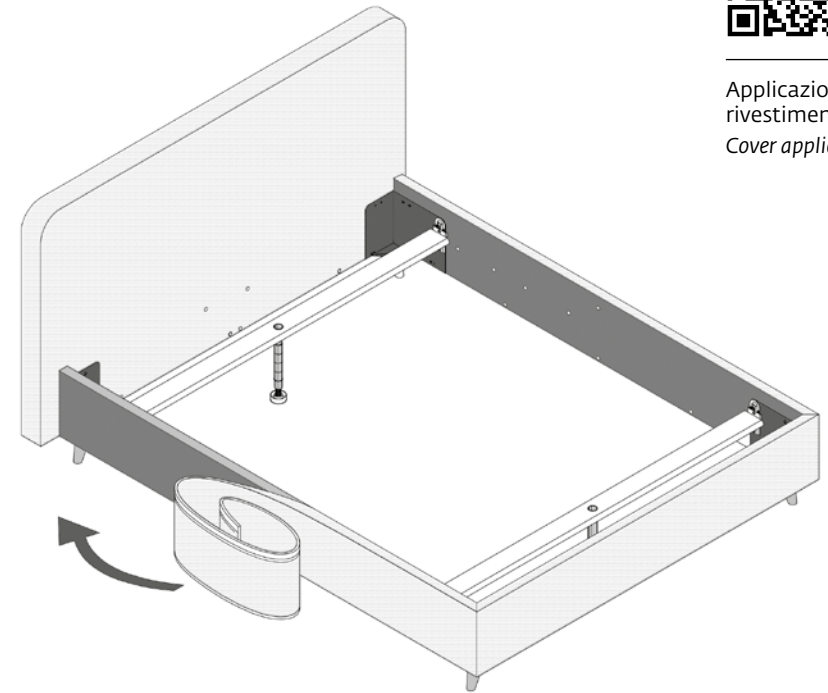

Applicazione
rivestimento
Cover application

Attenzione
Prodotto controllato e conforme

► Prestare la massima attenzione durante le fasi di montaggio onde evitare la rottura del tessuto. **NON TIRARE CON FORZA** e accompagnare il tessuto staccandolo delicatamente una volta che il velcro ha fatto presa sul vellutino. Il verso di montaggio è indicato dalla linguetta della composizione dei tessuti: cucita nella parte inferiore. [Trovate i video delle istruzioni di montaggio accedendo direttamente al QR CODE](#)

Attention
Product checked and compliant

► Take great care during the assembly phase to avoid damaging the fabric. **DO NOT PULL USING FORCE** and accompany the fabric, detaching it gently once the Velcro has attached itself to the light velvet. The assembly side is indicated by the tab of the fabric composition, sewn into the lower part. [Find assembly instructions by QR CODE](#)

Ring pfi

Guarda come funziona Ring pfi
Watch how the Ring pfi system works

- ▶ Non include la rete.
- ▶ Predisposizione per rete in appoggio su barre trasversali (nr.2).
- ▶ Piano di appoggio rete regolabile su 4 livelli incassati di
 - h 1 - 95 mm
 - h 2 - 120 mm
 - h 3 - 145 mm
 - h 4 - 170 mmrispetto al bordo del giroletto

- ▶ The bed frame is not included.
- ▶ The lateral bars are preset for a bed frame (nr.2).
- ▶ The bearing surface is adjustable at 4 heights
 - h 1 - 95 mm
 - h 2 - 120 mm
 - h 3 - 145 mm
 - h 4 - 170 mmReferring to the bed frame