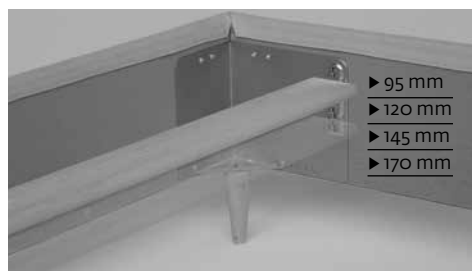

- Angolare regolabile in 4 altezze
  Adjustable corner brackets in 4 heights