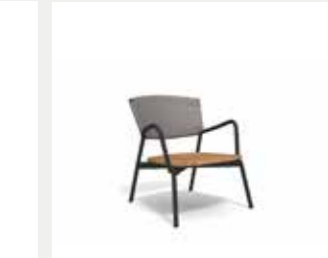

Accessories 03

- pcs: 3 02 CORTICA 002 planter
(cork)

Suggested product combinations: EDEN SOFA

Lounge chair

LAZE 002

LAZE 003

HARP 368

PIPER 027

Low table

EDEN 020

EDEN 220

BERNARDO 353

BUTTON 045

PIPER 010

PIPER 011

PIPER 012