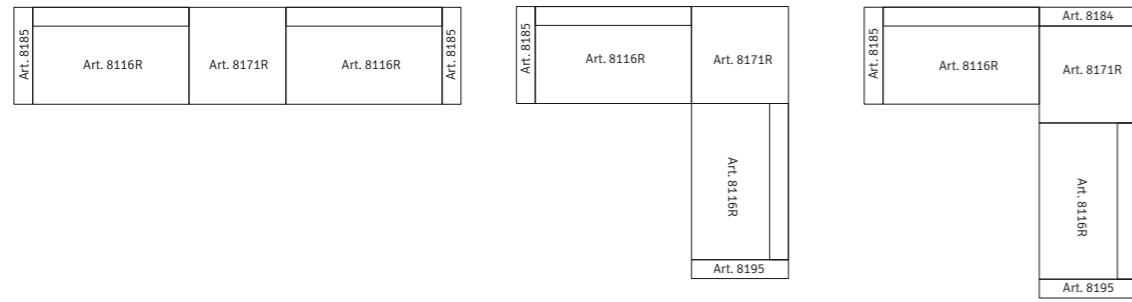

preziosa 44-49