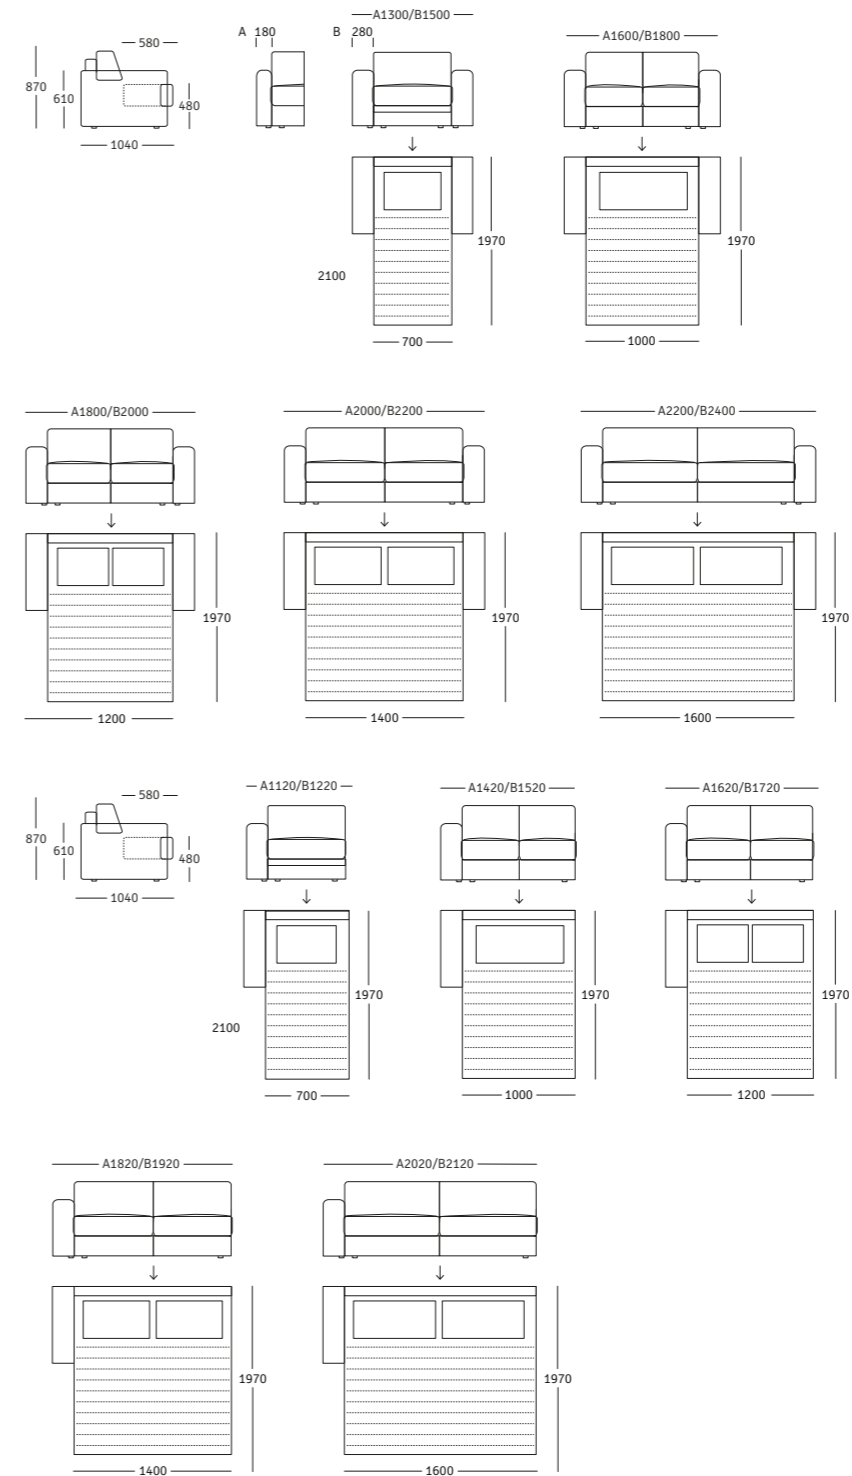

space 64-67