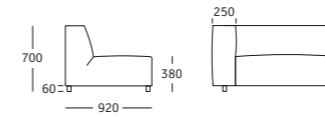

elena₅₀₋₅₃