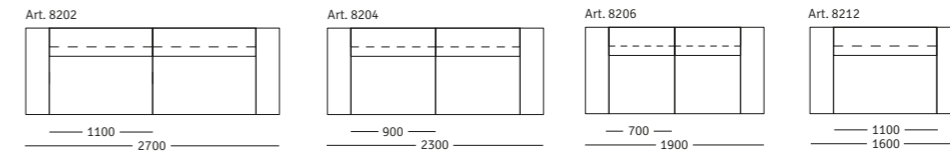

elena₅₀₋₅₃

ella₃₆₋₃₉