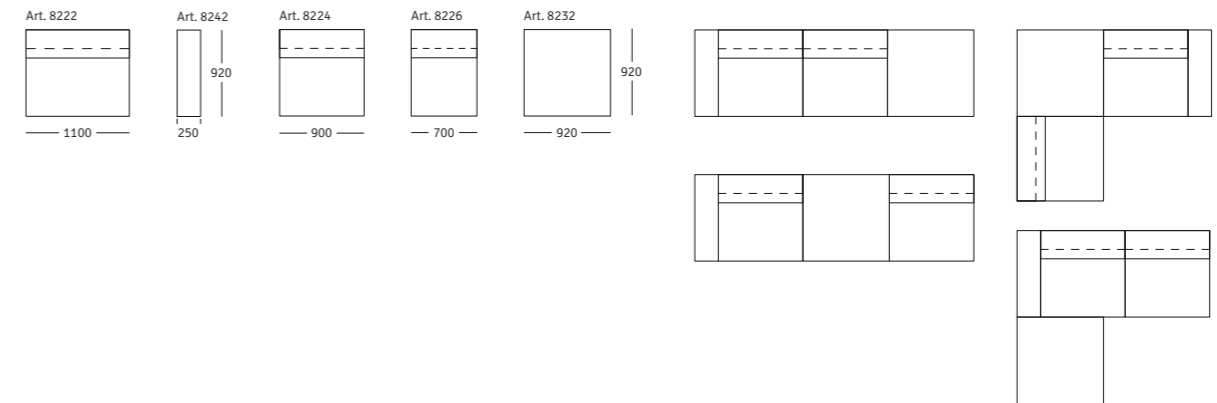

elena₅₀₋₅₃

ella₃₆₋₃₉