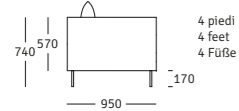

gioia 32-35