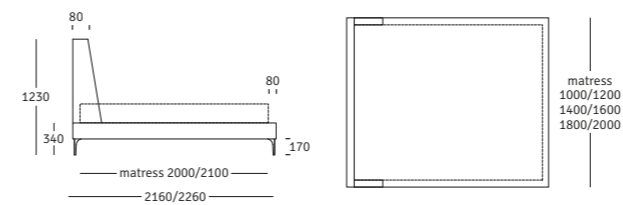

venezia 90-93