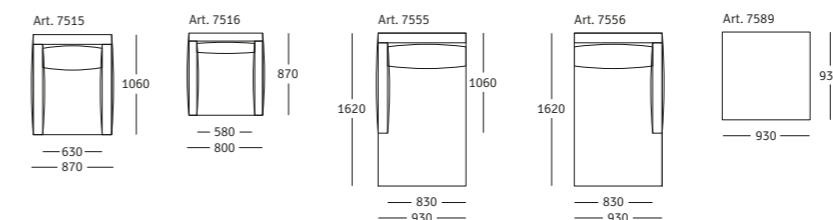

cleo metal₉₉

crown₇₆₋₇₉

downtown new₇₂₋₇₅

Opzione rete extra long con materasso da 2070 mm.
Option extra long bed base with 2070 mm mattress.
Option extra langer Bettkasten mit 2070 mm Matratze.

elena₅₀₋₅₃

ella₃₆₋₃₉