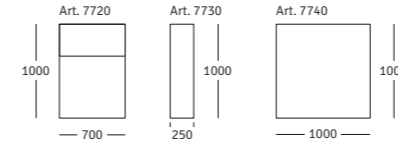

perla 26-31