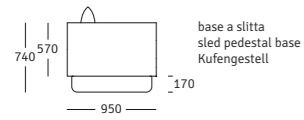

gioia 32-35