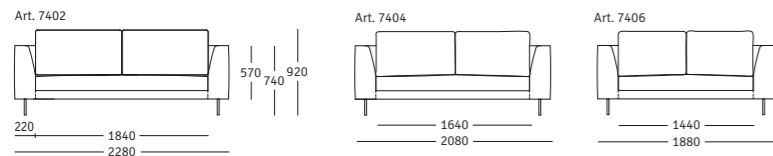

gioia 32-35