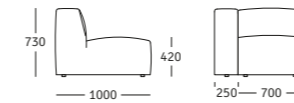

perla 26-31