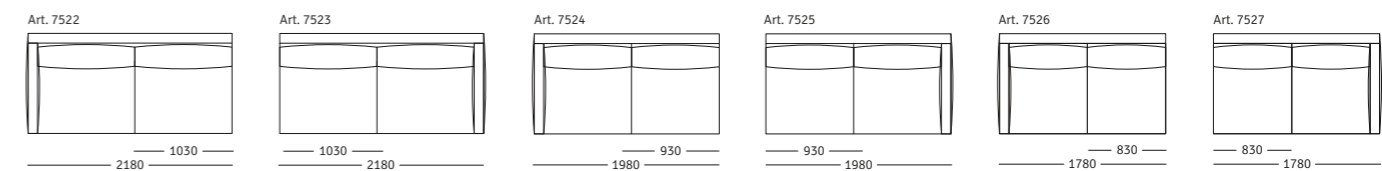

cleo metal₉₉

crown₇₆₋₇₉

downtown new₇₂₋₇₅

Opzione rete extra long con materasso da 2070 mm.
Option extra long bed base with 2070 mm mattress.
Option extra langer Bettkasten mit 2070 mm Matratze.

elena₅₀₋₅₃

ella₃₆₋₃₉