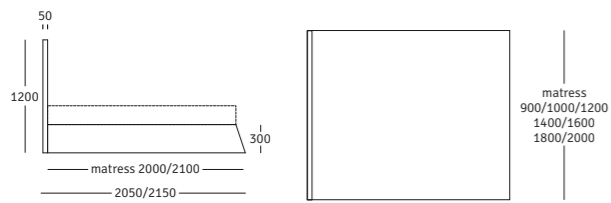

provence 94-97