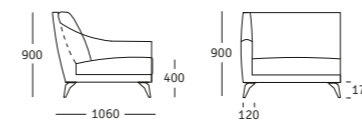

cleo metal₉₉

crown₇₆₋₇₉

downtown new₇₂₋₇₅

Opzione rete extra long con materasso da 2070 mm.
Option extra long bed base with 2070 mm mattress.
Option extra langer Bettkasten mit 2070 mm Matratze.

elena₅₀₋₅₃

ella₃₆₋₃₉