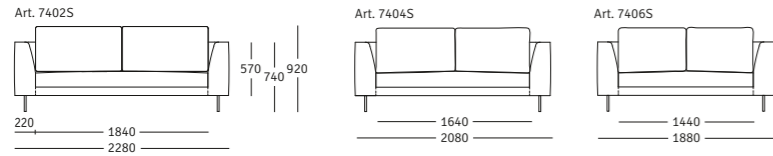

gioia 32-35