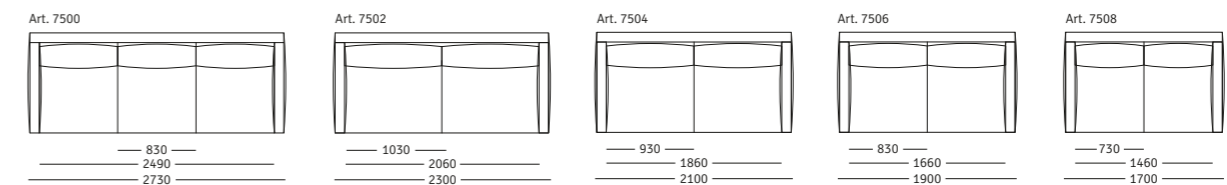

cleo metal₉₉

crown₇₆₋₇₉

downtown new₇₂₋₇₅

Opzione rete extra long con materasso da 2070 mm.
Option extra long bed base with 2070 mm mattress.
Option extra langer Bettkasten mit 2070 mm Matratze.

elena₅₀₋₅₃

ella₃₆₋₃₉