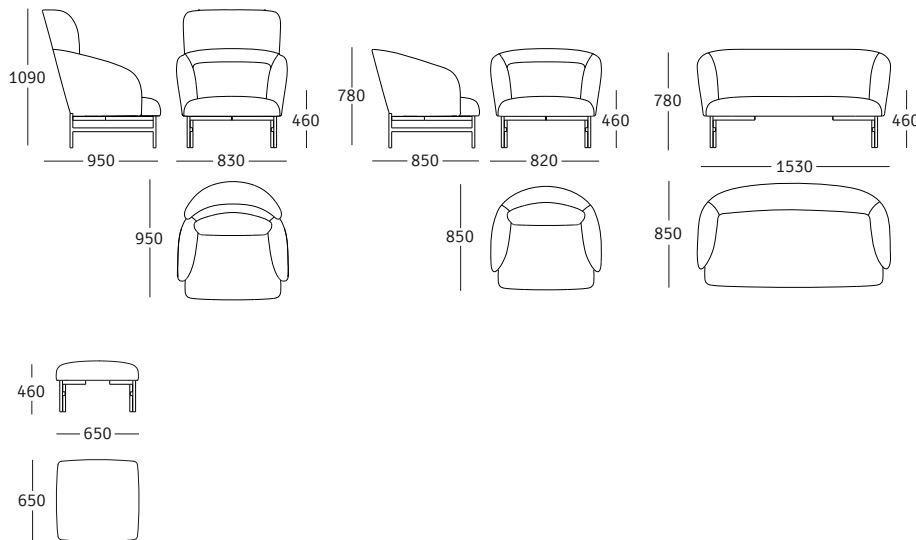

kamal metal

design

Archirivolto

rossin
design
culture
since
1964

IT

Kamal, dinamismo allo stato puro ma anche stile e confort. E' difficile vedere Kamal da una sola prospettiva perché somma di tante emozioni che ne determinano l'inconfondibile design. Con i suoi lineamenti dinamici, eleganti, perfettamente disegnati, le ampie sedute della collezione hanno una forte connotazione visiva. Dettagli sartoriali, abilmente realizzati ti fanno subito capire che si tratta di un prodotto pronto a tutto e contemporaneo pensato per soddisfare ogni esigenza di stile e confort.

EN

Kamal, raw vitality, but also style and comfort. Kamal has many different sides to it and is the sum of multitude of emotions that shape its unmistakable design. With its dynamic, elegant, perfectly drawn lines, this wide seating collection has a strong visual connotation. Skilfully tailored details make it immediately obvious that this is a product that is ready for anything, contemporary and designed to satisfy all needs for style and comfort.

DE

Kamal, Dynamik pur, aber auch Stil und Komfort. Kamal besitzt mehr als nur eine Perspektive, da er die Summe vieler Emotionen ist, die sein unverwechselbares Design ausmachen. Mit seinen dynamischen, eleganten und perfekt gezeichneten Linien, verfügen diese breiten Sessel der Kollektion über eine starke visuelle Konnotation. Die kunstvoll gefertigten Details lassen sofort erkennen, dass es sich um ein Produkt handelt, das für alles bereit ist und gleichzeitig dazu entworfen, alle Bedürfnisse nach Stil und Komfort zu erfüllen.