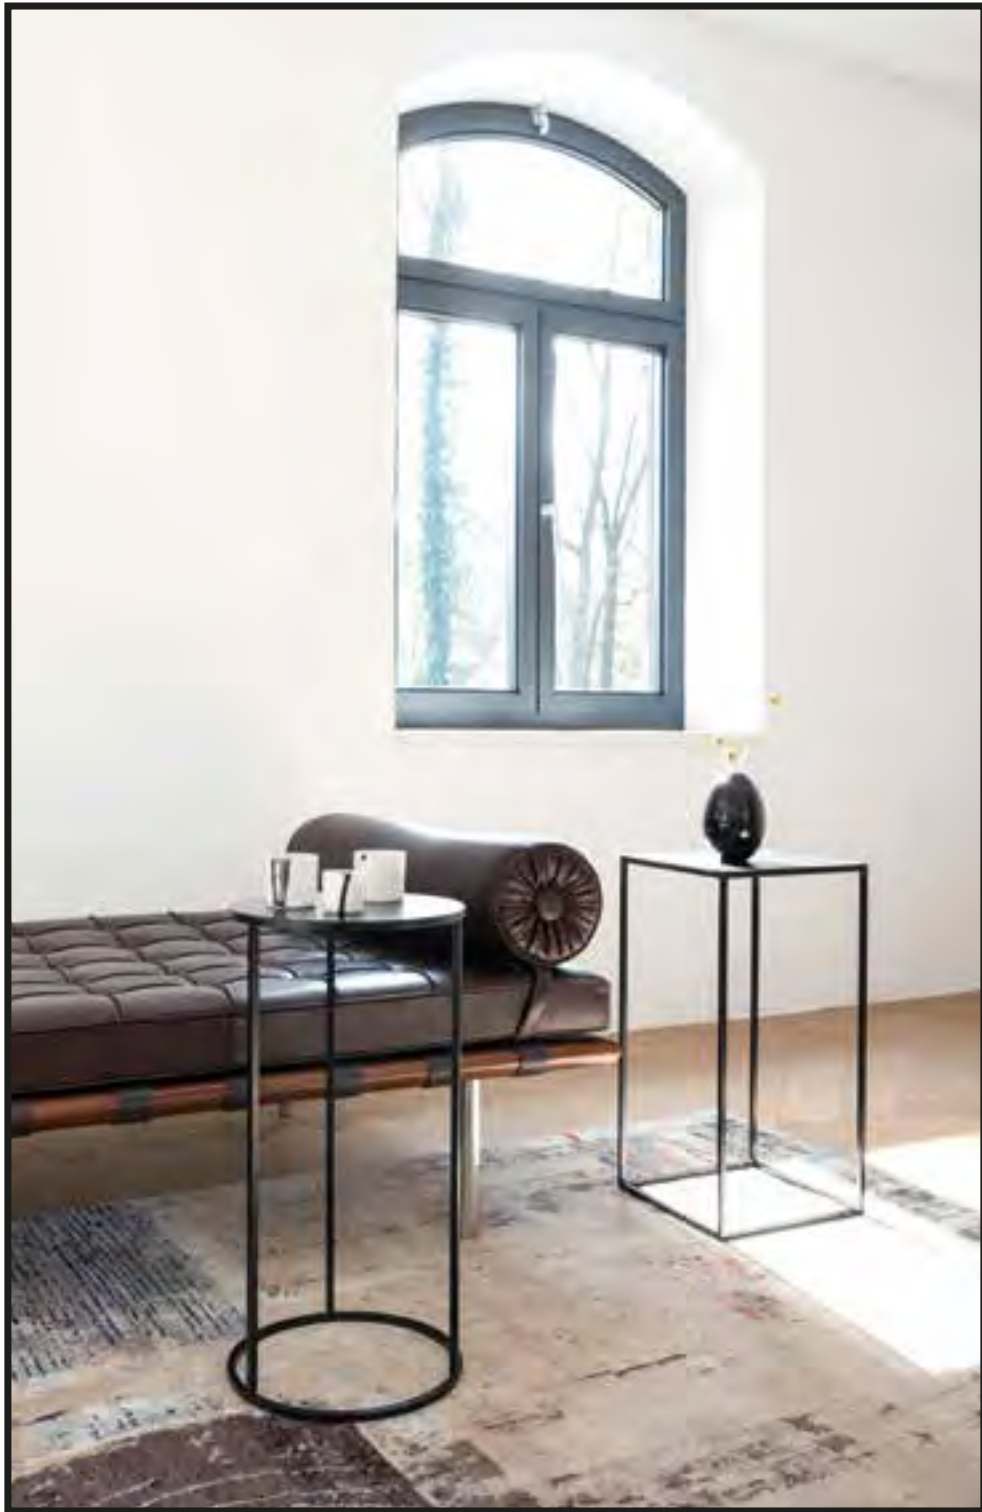

Jehs + Laub

f/p design

RACK

SPHERES

Martha Schwindling

UPON

Stefan Diez

Hocker Bänke S