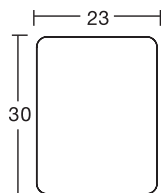

ACCESSORI - ACCESSORIES

TAVOLETTA SCRITTOIO ANTIPANICO per Alice chair.
ANTIPANIC WRITING TABLET for Alice chair.

Art. 2945 80

Art. 2946 80

Tavoletta scrittoio antipanico, colore nero, con movimento a ribalta.
Struttura in acciaio tubolare cromato Ø mm 16.

*Black antipanic writing tablet with turning movement.
16 mm diam. tubular chromed steel frame.*

COLORE
COLOUR

80
nero
black

HPL
Art. 2945

Imballo: 2 pezzi
Packing: 2 pieces

Peso unitario Kg 1,300
Unit weight

Misure imballo 39x29x29 cm
Packing sizes

Tecnopolimero
Technopolymer
Art. 2946

Imballo: 2 pezzi
Packing: 2 pieces

Peso unitario Kg 1,300
Unit weight

Misure imballo 39x29x29 cm
Packing sizes

made in Italy

SCAB  **DESIGN**
since 1957