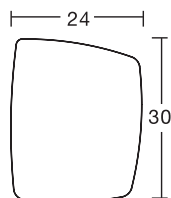

ACCESSORI - ACCESSORIES

TAVOLETTA SCRITTOIO ANTIPANICO per Alice chair.
ANTIPANIC WRITING TABLET for Alice chair.

Art. 2945 80

Art. 2946 80

Tavoletta scrittoio antipanico, colore nero, con movimento a ribalta.
Struttura in acciaio tubolare cromato Ø mm 16.

*Black antipanic writing tablet with turning movement.
16 mm diam. tubular chromed steel frame.*

COLORE
COLOUR

80
nero
black

HPL
Art. 2945

Imballo: 2 pezzi
Packing: 2 pieces

Peso unitario Kg 1,300
Unit weight

Misure imballo 39x29x29 cm
Packing sizes

Tecnopolimero
Technopolymer
Art. 2946

Imballo: 2 pezzi
Packing: 2 pieces

Peso unitario Kg 1,300
Unit weight

Misure imballo 39x29x29 cm
Packing sizes

made in Italy

SCAB  **DESIGN**
since 1957