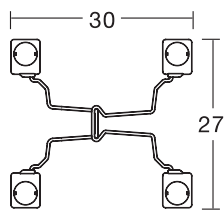

# ACCESSORI - ACCESSORIES

Gancio di collegamento per sedute Alice.  
*Linking device to compose tied up Alice rows.*

Art. 2941 001

Kit gancio di collegamento in acciaio cromato Ø 5 mm per comporre file di sedute Alice Chair a 4 gambe, Alice Chair con tavoletta scritto antipanico, Alice con braccioli, Alice sgabello.

*Linking device kit in 5 mm diam. tubular chromed steel for tied up Alice Chair 4-legs, Alice Chair with antipanic writing tablet, Alice armchair, Alice barstool rows.*

Imballo: 10 pezzi

Packing: 10 pieces

Peso unitario gr 200

Unit weight

Misure imballo 32x27,5x9,5 cm

Packing sizes

Alice con braccioli deve essere necessariamente intervallata con il modello Alice Chair.

*Alice armchair must be alternated with Alice Chair without armrests.*