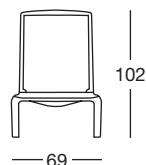

Imballo su pallet
Packing on pallet