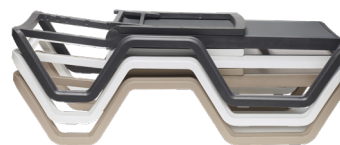

EU REGISTERED DESIGN

EU REGISTERED DESIGN

Art. 2044-2

Art. 2044

Imballo su pallet
Packing on pallet

Con ruote
With wheels

Il telo è ricambiabile con semplicità da chiunque, e si usa due volte perchè reversibile. È in tessuto sintetico, traspirante, idrorepellente, indeformabile, resistente ai raggi UV, termosaldato, facile da pulire, lavabile con acqua e sapone.

The fabric can be replaced with ease by any operator, and it can be re-used because reversible. The fabric is synthetic, breathable, water-repellent, non-deformable, UV-resistant, thermally welded, easy to clean, washable with soap and water.