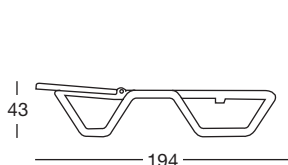

EU REGISTERED DESIGN

EU REGISTERED DESIGN

Art. 2044-2

Art. 2044

Imballo su pallet
Packing on pallet

Con ruote
With wheels

Il telo è ricambiabile con semplicità da chiunque, e si usa due volte perchè reversibile. È in tessuto sintetico, traspirante, idrorepellente, indeformabile, resistente ai raggi UV, termosaldato, facile da pulire, lavabile con acqua e sapone.

Imballo Packing	2 pezzi 2 pieces
--------------------	---------------------

Peso unitario Unit weight	Kg 15,200
------------------------------	-----------

Misure imballo Packing sizes	177x70x66,5 cm
---------------------------------	----------------