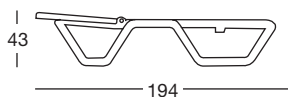

EU REGISTERED DESIGN

EU REGISTERED DESIGN

Art. 2044-2

Art. 2044

Imballo su pallet
Packing on pallet

Con ruote
With wheels

Il telo è ricambiabile con semplicità da chiunque, e si usa due volte perchè reversibile. È in tessuto sintetico, traspirante, idrorepellente, indeformabile, resistente ai raggi UV, termosaldato, facile da pulire, lavabile con acqua e sapone.