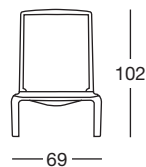

Imballo su pallet
Packing on pallet