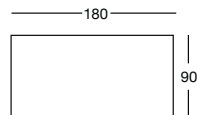

Imballo Packing	1 pezzo 1 piece
Peso unitario Unit weight	Kg 43,000
Misure imballo Packing sizes	192x110x6,5 cm

per basamento Metropolis con traversa corta cm. 60 for Metropolis base with 60 cm. short cross bar
Art. 5306

COLORI PIANO VETRO / GLASS TOP COLOURS

Imballo Packing	1 pezzo 1 piece
Peso unitario Unit weight	Kg 42,000
Misure imballo Packing sizes	163x123x6,5 cm

per basamento Metropolis con traversa lunga cm. 74 for Metropolis base with 74 cm. long cross bar
Art. 5313