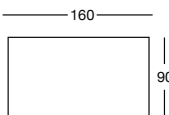

COLORI PIANO VETRO / GLASS TOP COLOURS

Imballo Packing	1 pezzo 1 piece
Peso unitario Unit weight	Kg 42,000
Misure imballo Packing sizes	163x123x6,5 cm

per basamento Metropolis con traversa lunga cm. 74 for Metropolis base with 74 cm. long cross bar
Art. 5313

COLORI PIANO VETRO / GLASS TOP COLOURS

Imballo Packing	1 pezzo 1 piece
Peso unitario Unit weight	Kg 48,000
Misure imballo Packing sizes	191,5x101x6,5 cm

per basamento Metropolis con traversa lunga cm. 74 for Metropolis base with 74 cm. long cross bar
Art. 5312