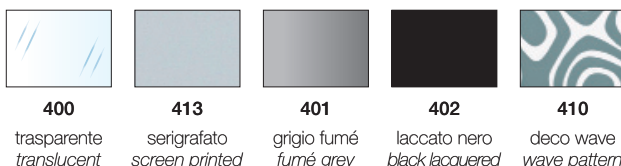

COLORI PIANO VETRO / GLASS TOP COLOURS

Imballo Packing	1 pezzo 1 piece
Peso unitario Unit weight	Kg 43,000
Misure imballo Packing sizes	172,5x101x6,5 cm

per basamento Metropolis con traversa corta cm. 60 for Metropolis base with 60 cm. short cross bar
Art. 5311