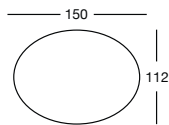

7012 CR 003

cromato
chromed

per uso interno
for indoor use

top min Ø 90 cm
top max Ø 110 cm

Imballo Packing	2 colli 2 packages
Peso unitario Unit weight	Kg 10,400

Struttura fornita con traverse intercambiabili per adattarsi a tutte le dimensioni dei piani.
The table base is equipped with 2 cross pieces interchangeable and suitable for different top sizes.

PIANI VETRO TEMPERATO spessore 12 mm
 TEMPERED GLASS TOPS 12 mm thickness

per basamento Metropolis con traversa lunga cm. 74 for Metropolis base with 74 cm. long cross bar
Art. 5301

COLORI PIANO VETRO / GLASS TOP COLOURS

Imballo Packing	1 pezzo 1 piece
Peso unitario Unit weight	Kg 43,000
Misure imballo Packing sizes	192x110x6,5 cm

per basamento Metropolis con traversa corta cm. 60 for Metropolis base with 60 cm. short cross bar
Art. 5306

COLORI PIANO VETRO / GLASS TOP COLOURS

Imballo Packing	1 pezzo 1 piece
Peso unitario Unit weight	Kg 42,000
Misure imballo Packing sizes	163x123x6,5 cm

per basamento Metropolis con traversa lunga cm. 74 for Metropolis base with 74 cm. long cross bar
Art. 5313