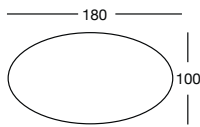

PIANI VETRO TEMPERATO spessore 12 mm
TEMPERED GLASS TOPS 12 mm thickness

per basamento Metropolis con traversa lunga cm. 74 for Metropolis base with 74 cm. long cross bar
Art. 5301