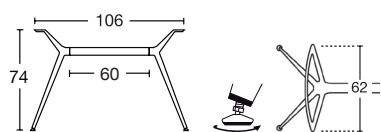

basamento con traversa corta
base with short cross bar

7011 CR 002

cromato
chromed

per uso interno
for indoor use

7011 VN 002

verniciato nero opaco
black coated
mat finishing

7011 VB 002

verniciato bianco opaco
white coated
mat finishing

7011 FN 002

faggio naturale
natural beech wood

per uso interno
for indoor use

top max 150x112 cm

Imballo Packing	2 colli 2 packages
Peso unitario Unit weight	Kg 13,600