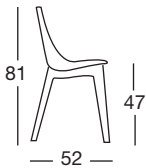

FN
faggio naturale
natural beech

FW
faggio wengé
wenge beech

Art. 2805

scocca colore trasparente
transparent main body

Imballo: 2 pezzi - 2 colli
Packing: 2 pieces - 2 packages

Peso unitario Kg 5,600
Unit weight