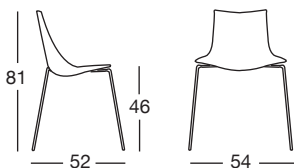

EP 74
bianco
white

EP 75
nero
black

TESSUTO CLIENTE = chiedere per minimo ordine

Alla sezione "tessuti" disponibili ulteriori finiture.
Fattibilità da valutare.

CUSTOMER OWN FABRIC = ask for the minimum
order quantity

All options available at "fabrics" section.
Non-standard options to be verified.

Struttura a 4 gambe
4-leg frame

Art. 2640

Imballo <i>Packing</i>	2 pezzi <i>2 pieces</i>
Peso unitario <i>Unit weight</i>	Kg 6,400
Misure imballo <i>Packing sizes</i>	65,5x57,5x99,5 cm