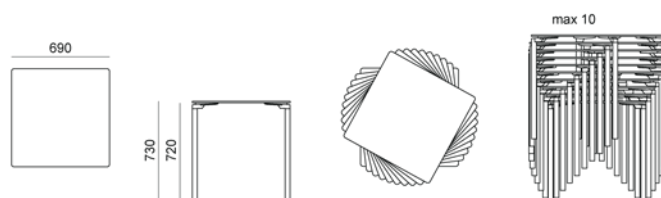

DESIGN BASAGLIA + ROTA NODARI

Trasversalità, leggerezza e semplicità caratterizzano la collezione LEG, un'elegante soluzione outdoor dalle linee essenziali. Un elegante giunto in pressofusione di alluminio ed una struttura in metallo verniciato con polveri poliestere creano un tavolino che può arredare ogni tipo di ambiente.

Versatility, lightness, and simplicity characterize the LEG collection, an elegant outdoor solution with minimalistic lines. An elegant die-cast aluminium joint and a metal frame painted with polyester powders create a small table that can furnish any type of environment.

cm 69x69 h.73 | 12,26 kg (imballo escluso . packaging excluded)

STRUTTURA . PIANO STRUCTURE . TOP	CODICE ARTICOLO ITEM CODE	UTILIZZO APPLICATION
Antracite micaceo . Bianco Micaceous anthracite . White	4xLEGT10A74F74 20xKV0516I 1xLETO20P93	INDOOR . OUTDOOR
Bianco . Bianco White . White	4xLEGT10A93F93 20xKV0516I 1xLETO20P93	INDOOR . OUTDOOR
Rosso . Bianco Red . White	4xLEGT10A30F30 20xKV0516I 1xLETO20P93	INDOOR . OUTDOOR
Nero . Bianco Black . White	4xLEGT10A74F92 20xKV0516I 1xLETO20P93	INDOOR . OUTDOOR