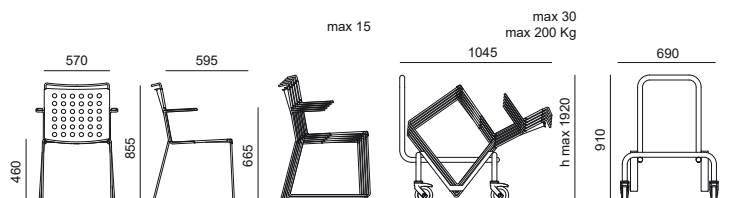

SEDIA CON BRACCIOLI | CHAIR WITH ARMS