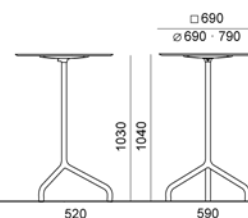

DESIGN BASAGLIA + ROTA NODARI

Ribaltino è un tavolo dalle dimensioni contenute, leggero e funzionale grazie alla sua infinita accostabilità. Grazie ad un giunto in pressofusione di alluminio a tre vie e quattro tubolari in acciaio calandrato, si ottiene in pochi attimi un elegante tavolino da inserire con agilità ovunque vi sia la necessità di un appoggio. Conquista per le sue linee semplici e contemporanee e per l'estrema facilità con cui può essere riposto se non utilizzato.

Ribaltino is a folding table with small dimensions, light and functional thanks to its infinite accessibility. Thanks to a three-way die-cast aluminium joint and four calendered steel tubes, an elegant table can be created in just a few moments to be easily inserted wherever there is a need for support. It captivates with its simple and contemporary lines and for the extreme ease with which it can be stored when not used.

h.104 | 11,24 kg (imballo escluso . packaging excluded)

	DIMENSIONI DIMENSIONS	STRUTTURA . PIANO STRUCTURE . TOP	CODICE ARTICOLO ITEM CODE	UTILIZZO APPLICATION
		Nero . Nero Black . Black	RIST40F90 + RITO11P90	
	cm ø69 x 59 Tondo . Round	Bianco . Bianco White . White	RIST40F93 + RITO11P93	INDOOR . OUTDOOR
		Rosso . Rosso Red . Red	RIST40F30 + RITO11P30	
		Nero . Nero Black . Black	RIST40F90 + RITO21P90	
	cm 69 x 59 Quadro . Square	Bianco . Bianco White . White	RIST40F93 + RITO21P93	INDOOR . OUTDOOR
		Rosso . Rosso Red . Red	RIST40F30 + RITO21P30