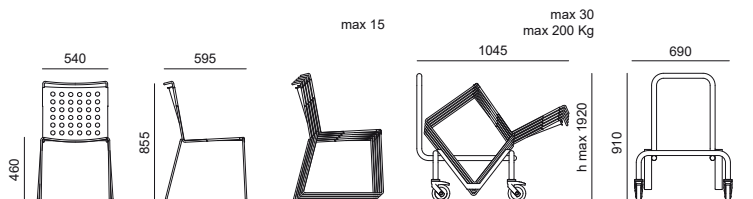

Sedia . Chair cm 54x55 h.82 | 5,50 kg (imballo escluso . packaging excluded)

STRUTTURA STRUCTURE	CODICE ARTICOLO ITEM CODE	UTILIZZO APPLICATION
 Antracite micaceo Micaceous anthracite	ECTF0230F74	INDOOR . OUTDOOR
 Bianco White	ECTF0230F93	INDOOR . OUTDOOR
 Rosso Red	ECTF0230F30	INDOOR . OUTDOOR
 Nero Black	ECTF0230F92	INDOOR . OUTDOOR
 Sabbia . Sabbia Sand . Sand	ECTF0230F75	INDOOR . OUTDOOR
 Giallo . Giallo Yellow . Yellow	ECTF0230F14	INDOOR . OUTDOOR
 Azzurro . Azzurro Light Blue . Light Blue	ECTF0230F52	INDOOR . OUTDOOR

# BUSY

Sedia . Sedia con braccioli. Carrello | Chair .  
Chair with arms . Trolley

DESIGN BASAGLIA + ROTA NODARI

Sedia dal design in pieno stile “form follows function”, dotata di una seduta “a pois”, ricavata sottraendo cerchi di alluminio alla sua superficie, Busy sgabello non solo ha un'estetica gradevole, ma si presenta leggero e maneggevole. La scocca così concepita, impedisce il ristagno d'acqua, riducendo notevolmente il rischio di deterioramento. Innovativa è la seduta in monoscocca di alluminio stampato, il cui assemblaggio avviene attraverso un'apposita tecnologia che permette di avvolgere la lamiera al tondino. Il telaio è trattato con cataforesi.

**Sedia . Chair** cm 54x59,5 h.85,5 | 6,60 kg (imballo escluso . packaging excluded)

STRUTTURA STRUCTURE	CODICE ARTICOLO ITEM CODE	UTILIZZO APPLICATION
 Antracite micaceo Micaceous anthracite	BUTF021374A74	INDOOR . OUTDOOR
 Bianco White	BUTF021393A93	INDOOR . OUTDOOR
 Rosso Red	BUTF021330A30	INDOOR . OUTDOOR
 Nero Black	BUTF021392A92	INDOOR . OUTDOOR
 Sabbia . Sabbia Sand . Sand	BUTF021375A75	INDOOR . OUTDOOR
 Giallo . Giallo Yellow . Yellow	BUTF021314A14	INDOOR . OUTDOOR
 Azzurro . Azzurro Light Blue . Light Blue	BUTF021352A52	INDOOR . OUTDOOR