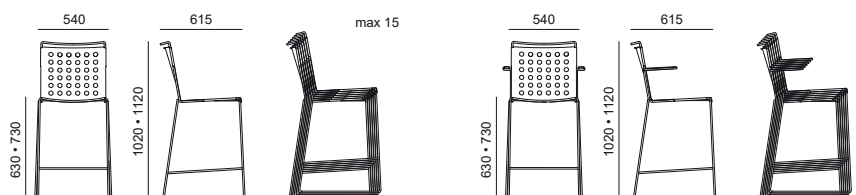

Designed as it's in full “form follows function” style. Equipped with a “polka dot” seat, obtained by subtracting aluminium circles from its surface, Busy not only has a pleasant look, but it is light and easy to handle. The body is designed to prevent the stagnation of water in case of outdoor use, greatly reducing the risk of deterioration. The monocoque seat in moulded aluminium is innovative, assembled through a special technology that allows the sheet to be wrapped around the rod. The frame is treated with cathaphoresis.

Sgabello . Stool cm 54x61,5 h.112 | 8,50 kg (imballo escluso . packaging excluded)

STRUTTURA STRUCTURE	CODICE ARTICOLO ITEM CODE	UTILIZZO APPLICATION
Antracite micaceo Micaceous anthracite	BUTF023374A74	INDOOR . OUTDOOR
Bianco White	BUTF023393A93	INDOOR . OUTDOOR
Rosso Red	BUTF023330A30	INDOOR . OUTDOOR
Nero Black	BUTF023392A92	INDOOR . OUTDOOR
Sabbia . Sabbia Sand . Sand	BUTF023375A75	INDOOR . OUTDOOR
Giallo . Giallo Yellow . Yellow	BUTF023314A14	INDOOR . OUTDOOR
Azzurro . Azzurro Light Blue . Light Blue	BUTF023352A52	INDOOR . OUTDOOR