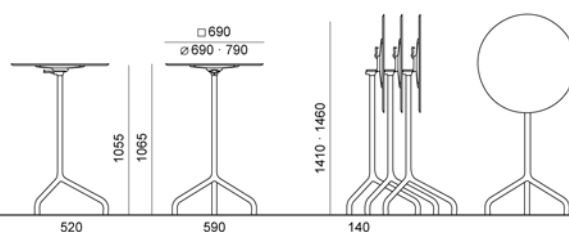

Ribaltino è un tavolo dalle dimensioni contenute, leggero e funzionale grazie alla sua infinita accostabilità. Grazie ad un giunto in pressofusione di alluminio a tre vie e quattro tubolari in acciaio calandrato, si ottiene in pochi attimi un elegante tavolino da inserire con agilità ovunque vi sia la necessità di un appoggio. Conquista per le sue linee semplici e contemporanee e per l'estrema facilità con cui può essere riposto se non utilizzato.

Ribaltino is a folding table with small dimensions, light and functional thanks to its infinite accessibility. Thanks to a three-way die-cast aluminium joint and four calendered steel tubes, an elegant table can be created in just a few moments to be easily inserted wherever there is a need for support. It captivates with its simple and contemporary lines and for the extreme ease with which it can be stored when not used.

h.104 | 11,55 kg (imballo escluso . packaging excluded)

DIMENSIONI DIMENSIONS	STRUTTURA . PIANO STRUCTURE . TOP	CODICE ARTICOLO ITEM CODE	UTILIZZO APPLICATION
●	Nero . Nero Black . Black	RIST30F90 + RITO11P90	
○ cm ø69 x 59 Tondo . Round	Bianco . Bianco White . White	RIST30F93 + RITO11P93	INDOOR . OUTDOOR
●	Rosso . Rosso Red . Red	RIST30F30 + RITO11P30	
●	Nero . Nero Black . Black	RIST30F90 + RITO21P90	
○ cm 69 x 59 Quadro . Square	Bianco . Bianco White . White	RIST30F93 + RITO21P93	INDOOR . OUTDOOR
●	Rosso . Rosso Red . Red	RIST30F30 + RITO21P30