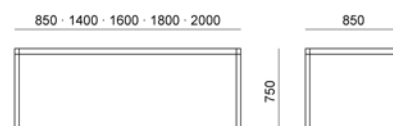

The simplicity of the lines in perfect "less is more" style. Passepartout is a family of extruded aluminium tables painted with polyester powders, which universally meets the most sophisticated needs. The frame and the aluminium joints welcome the top laid flush with the structure and incorporated in it to hide any thickness and thus creating a single volume. The top (10 mm) of this version is in HPL.

h.75 | 21 . 29 . 32,50 . 35,50 . 39 kg (imballo escluso . packaging excluded)

	DIMENSIONI DIMENSIONS	STRUTTURA . PIANO STRUCTURE . TOP	CODICE ARTICOLO ITEM CODE	UTILIZZO APPLICATION
●	cm 85 x 85	Nero . Nero Black . Black	PSFI10A90 + PSTV10A90 + PSTO10P90	INDOOR . OUTDOOR
○		Bianco . Bianco White . White	PSFI10A93 + PSTV10A93 + PSTO10P93	
●		Rosso . Rosso Red . Red	PSFI10A30 + PSTV10A30 + PSTO10P30	
●	cm 140 x 85	Nero . Nero Black . Black	PSFI10A90 + PSTV20A90 + PSTO20P90	INDOOR . OUTDOOR
○		Bianco . Bianco White . White	PSFI10A93 + PSTV20A93 + PSTO20P93	
●		Rosso . Rosso Red . Red	PSFI10A30 + PSTV20A30 + PSTO20P30	
●	cm 160 x 85	Nero . Nero Black . Black	PSFI10A90 + PSTV30A90 + PSTO30P90	INDOOR . OUTDOOR
○		Bianco . Bianco White . White	PSFI10A93 + PSTV30A93 + PSTO30P93	
●		Rosso . Rosso Red . Red	PSFI10A30 + PSTV30A30 + PSTO30P30