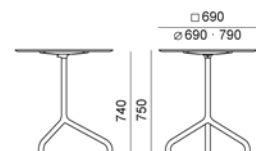

DESIGN BASAGLIA + ROTA NODARI

Ribaltino è un tavolo dalle dimensioni contenute, leggero e funzionale grazie alla sua infinita accostabilità. Grazie ad un giunto in pressofusione di alluminio a tre vie e quattro tubolari in acciaio calandrato, si ottiene in pochi attimi un elegante tavolino da inserire con agilità ovunque vi sia la necessità di un appoggio. Conquista per le sue linee semplici e contemporanee e per l'estrema facilità con cui può essere riposto se non utilizzato.

Ribaltino is a folding table with small dimensions, light and functional thanks to its infinite accessibility. Thanks to a three-way die-cast aluminium joint and four galvanized steel tubes, an elegant table can be created in just a few moments to be easily inserted wherever there is a need for support. It captivates with its simple and contemporary lines and for the extreme ease with which it can be stored when not used.

h.75 | 12,10 kg (imballo escluso . packaging excluded)

	DIMENSIONI DIMENSIONS	STRUTTURA . PIANO STRUCTURE . TOP	CODICE ARTICOLO ITEM CODE	UTILIZZO APPLICATION
		Nero . Nero Black . Black	RIST20F90 + RITO11P90	
	cm ø69 x 59 Tondo . Round	Bianco . Bianco White . White	RIST20F93 + RITO11P93	INDOOR . OUTDOOR
		Rosso . Rosso Red . Red	RIST20F30 + RITO11P30	
		Nero . Nero Black . Black	RIST20F90 + RITO21P90	
	cm 69 x 59 Quadro . Square	Bianco . Bianco White . White	RIST20F93 + RITO21P93	INDOOR . OUTDOOR
		Rosso . Rosso Red . Red	RIST20F30 + RITO21P30