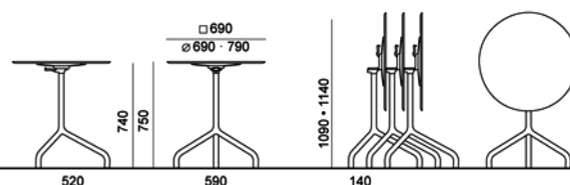

DESIGN BASAGLIA + ROTA NODARI

Ribaltino è un tavolo dalle dimensioni contenute, leggero e funzionale grazie alla sua infinita accostabilità. Grazie ad un giunto in pressofusione di alluminio a tre vie e quattro tubolari in acciaio calandrato, si ottiene in pochi attimi un elegante tavolino da inserire con agilità ovunque vi sia la necessità di un appoggio. Conquista per le sue linee semplici e contemporanee e per l'estrema facilità con cui può essere riposto se non utilizzato.

Ribaltino is a folding table with small dimensions, light and functional thanks to its infinite accessibility. Thanks to a three-way die-cast aluminium joint and four calendered steel tubes, an elegant table can be created in just a few moments to be easily inserted wherever there is a need for support. It captivates with its simple and contemporary lines and for the extreme ease with which it can be stored when not used.

h.75 | 10,97 kg (imballo escluso . packaging excluded)

	DIMENSIONI DIMENSIONS	STRUTTURA . PIANO STRUCTURE . TOP	CODICE ARTICOLO ITEM CODE	UTILIZZO APPLICATION
		Nero . Nero Black . Black	RIST10F90 + RITO11P90	
	cm ø69 x 59 Tondo . Round	Bianco . Bianco White . White	RIST10F93 + RITO11P93	INDOOR . OUTDOOR
		Rosso . Rosso Red . Red	RIST10F30 + RITO11P30	
		Nero . Nero Black . Black	RIST10F90 + RITO21P90	
	cm 69 x 59 Quadro . Square	Bianco . Bianco White . White	RIST10F93 + RITO21P93	INDOOR . OUTDOOR
		Rosso . Rosso Red . Red	RIST10F30 + RITO21P30