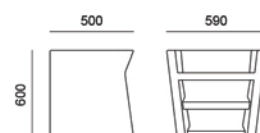

UPGRADE

DESIGN BASAGLIA + ROTA NODARI

Il divertimento è una cosa seria. Come noi, che amiamo una vita colorata, ma non ci dimentichiamo mai di essere scrupolosi. Upgrade è l'elemento outdoor versatile e dinamico che stimola la fantasia e ravviva il quotidiano, semplificandolo. Una poltroncina confortevole dalle forme perfette che si trasforma velocemente in una scaletta sicura, ottima alleata in ogni ambiente. Upgrade è ottenuta grazie alla tecnologia rotazionale, è in materiale plastico completamente riciclabile e può reggere 130kg.

Fun is a serious business. Like us, while lovers of a colourful life, we never forget to be scrupulous. Upgrade is the versatile and dynamic outdoor element that stimulates the imagination and brightens the day, simplifying it. A comfortable armchair with perfect shapes that quickly transforms into a safe ladder, an excellent ally in any environment. Upgrade is obtained thanks to the rotational technology; it is made of fully recyclable plastic material and can hold 130kg.

cm 59x50 h.60 | 11,50 kg (imballo escluso . packaging excluded)

STRUTTURA STRUCTURE	CODICE ARTICOLO ITEM CODE	UTILIZZO APPLICATION
Nero Black	UPPZ10P78	INDOOR . OUTDOOR
Bianco White	UPPZ10P98	INDOOR . OUTDOOR
Rosso Red	UPPZ10P38	INDOOR . OUTDOOR