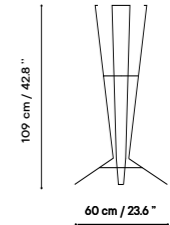

iSi 7230
Planter 110