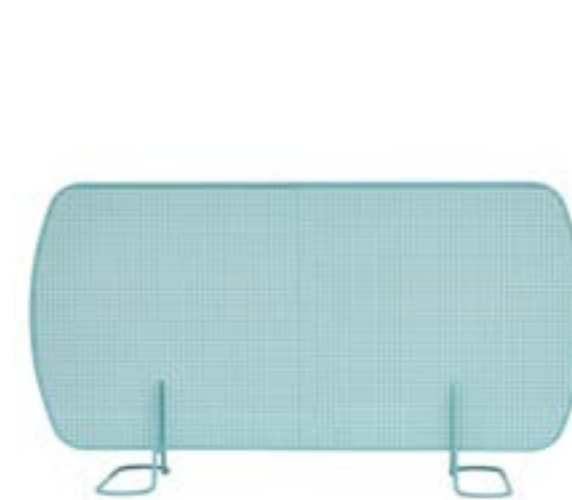

ARENA divider

ARENA divider

Designed by iSiMAR

ARENA divider is ideal for creating indoor and outdoor spaces. It is available in vertical and horizontal. All iSiMAR colors are available to mix and match. Collection made of galvanized steel and lacquered powder coat.

El biombo ARENA es idóneo para crear espacios y ambientes en interior y exterior. Disponible en su opción vertical y horizontal. Todos los colores iSiMAR disponibles para combinar. Colección fabricada en acero galvanizado, lacado en polvo poliéster.

Dimensions in cm and inches
Medidas en cms y pulgadas.

iSi 7219