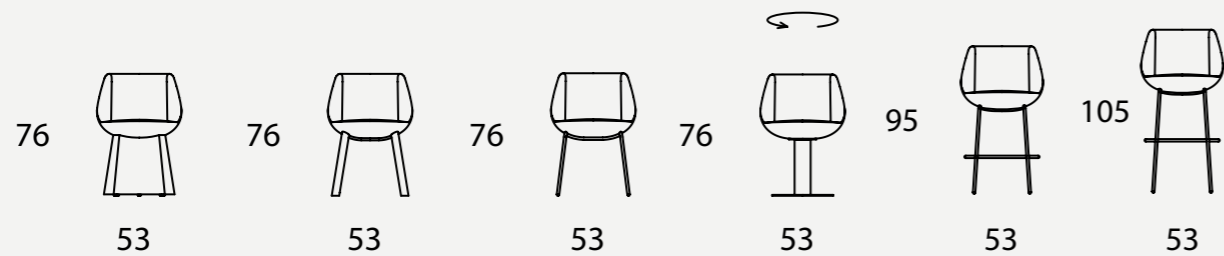

MAGNUM.

SANCAL