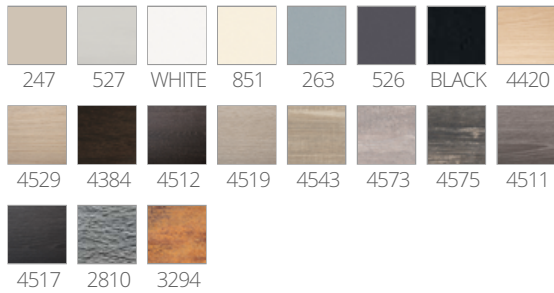

Ø490 ÷ Ø1190

590x590 + 890x890

1090x690 + 1590x790

**DIMENSIONS:**

Ø490 Ø1190 ÷, ÷ 590x590 890x890, 1090x690 1590x790 ÷

finishes legend