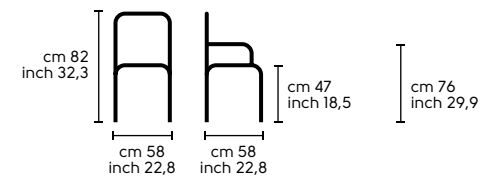

Sonny P Poltrona - Armchair

Poltrona con struttura in metallo o legno di varie forme e finiture. Scocca in poliuretano stampato ignifugo imbottita e rivestita in pelle, ecopelle o tessuto. - Armchair with steel or wooden frame in various shapes and finishes. The fire retardant shell in moulded polyurethane foam is available upholstered with leather, ecoleather or fabrics.

Struttura - Frame	MT	bianco white	nero black	grafite graphite	corda sand	cromo chrome	marrone brown
	Q	bianco white	nero black	grafite graphite	corda sand	bronzo bronze	marrone brown
	X	bianco white	nero black				
	D	bianco white	nero black				
	LG	L05	L40	L26	L24		
	NY	L05	L40	L26	L24		

Sedile - Seat
Pelle - Leather
Ecopelle - Ecoleather
Tessuto - Fabric

Schienale - Backrest
Pelle - Leather
Ecopelle - Ecoleather
Ecopelle trapuntato - Quilted ecoleather
Tessuto - Fabric

Vedi campionario per scegliere il colore - Check the swatches for the complete colours

MT, Q, LG, NY

X

D

Sonny SG Sgabello- Stool

Sgabello girevole e regolabile in altezza con struttura in acciaio cromato. Scocca in poliuretano stampato ignifugo imbottita e rivestita in pelle, ecopelle o tessuto. - Swivel and high adjustable stool with chrome frame. The fire retardant shell in moulded polyurethane foam is available upholstered with leather, ecoleather or fabrics.

Struttura - Frame
cromo chrome

Sedile - Seat
Pelle - Leather
Ecopelle - Ecoleather
Tessuto - Fabric

Schienale - Backrest
Pelle - Leather
Ecopelle - Ecoleather
Ecopelle trapuntato - Quilted ecoleather
Tessuto - Fabric

Vedi campionario per scegliere il colore - Check the swatches for the complete colours

Sonny H65 Q e H75 Q Sgabello- Stool