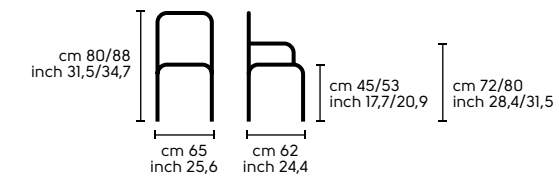

Sonny P Poltrona - Armchair

Poltrona con struttura in metallo o legno di varie forme e finiture. Scocca in poliuretano stampato ignifugo imbottita e rivestita in pelle, ecopelle o tessuto. - Armchair with steel or wooden frame in various shapes and finishes. The fire retardant shell in moulded polyurethane foam is available upholstered with leather, ecoleather or fabrics.

Struttura - Frame	MT	bianco white	nero black	grafite graphite	corda sand	cromo chrome	marrone brown
	Q	bianco white	nero black	grafite graphite	corda sand	bronzo bronze	marrone brown
	X	bianco white	nero black				
	D	bianco white	nero black				
	LG	L05	L40	L26	L24		
	NY	L05	L40	L26	L24		

Sedile - Seat
Pelle - Leather
Ecopelle - Ecoleather
Tessuto - Fabric

Schienale - Backrest
Pelle - Leather
Ecopelle - Ecoleather
Ecopelle trapuntato - Quilted ecoleather
Tessuto - Fabric

Vedi campionario per scegliere il colore - Check the swatches for the complete colours

MT, Q, LG, NY

X

D

Sonny SG Sgabello- Stool

Sgabello girevole e regolabile in altezza con struttura in acciaio cromato. Scocca in poliuretano stampato ignifugo imbottita e rivestita in pelle, ecopelle o tessuto. - Swivel and high adjustable stool with chrome frame. The fire retardant shell in moulded polyurethane foam is available upholstered with leather, ecoleather or fabrics.

Struttura - Frame
cromo chrome

Sedile - Seat
Pelle - Leather
Ecopelle - Ecoleather
Tessuto - Fabric

Schienale - Backrest
Pelle - Leather
Ecopelle - Ecoleather
Ecopelle trapuntato - Quilted ecoleather
Tessuto - Fabric

Vedi campionario per scegliere il colore - Check the swatches for the complete colours

Sonny H65 Q e H75 Q Sgabello- Stool