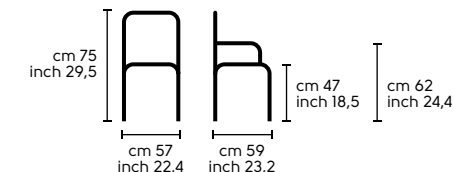

Base MT

1. **Acciaio - Steel**
2. bianco white
   - grafite graphite
   - corda sand
   - cromo chrome

Base Q

1. **Acciaio - Steel**
2. bianco white
   - grafite graphite
   - corda sand
   - bronzo bronze
   - marrone brown

Base X

1. **Acciaio - Steel**
2. bianco white
   - nero black

Base D

1. **Acciaio - Steel**
2. bianco white
   - nero black

Base LG

1. **Legni - Wood**
2. L05
   - L40
   - L26
   - L24

Base NY

1. **Legni - Wood**
2. L05
   - L40
   - L26
   - L24

Sonny S Sedia - Chair

Sedia con struttura in metallo o legno di varie forme e finiture. Scocca in poliuretano stampato ignifugo imbottita e rivestita in pelle, ecopelle o tessuto. - Chair with steel or wooden frame in various shapes and finishes. The fire retardant shell in moulded polyurethane foam is available upholstered with leather, ecoleather or fabrics.

Test di Resistenza - Stress test
S LG: EN 16139:2013, livello L2 - extreme

Tipologia - Type	MT	Q	X	D	LG	NY
Struttura - Frame	○ bianco white	● nero black	● grafite graphite	● corda sand	● cromo chrome	● marrone brown
Q	○ bianco white	● nero black	● grafite graphite	● corda sand	● bronzo bronze	● marrone brown
X	○ bianco white	● nero black				
D	○ bianco white	● nero black				
LG	○ L05	● L40	● L26	● L24		
NY	○ L05	● L40	● L26	● L24		

1. **Sedile - Seat** Pelle - Leather
   Ecopelle - Ecoleather
   Tessuto - Fabric
2. **Schienale - Backrest** Pelle - Leather
   Ecopelle - Ecoleather
   Ecopelle trapuntato - Quilted ecoleather
   Tessuto - Fabric

Vedi campionario per scegliere il colore - Check the swatches for the complete colours

MT, Q, LG, NY

X

D

Sonny PB Poltrona bracciolo basso - Armchair low armrest