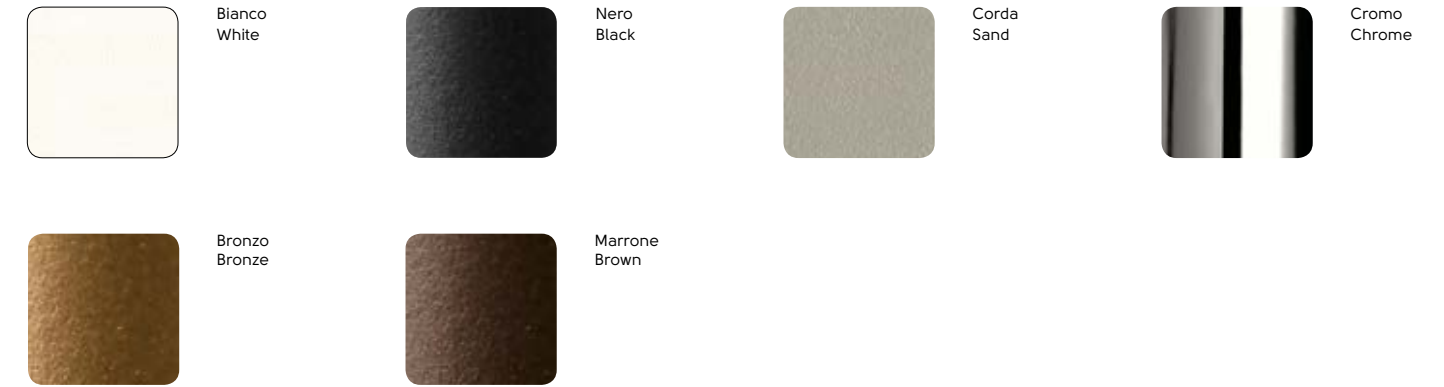

Danny PB Poltrona bracciolo basso - Armchair low armrest

Poltrona bracciolo basso con base in impiallacciato di varie finiture .
Scocca imbottita e rivestita in pelle, ecopelle o tessuto. Retrosocca
in impiallacciato in tinta con la base. - Armchair low armrest with four
legs base in veneered wood in various finishes. The shell is available
upholstered with leather, ecoleather or fabric. Back face is in veneered
wood matching with the base.

Tipologia - Type NY

Struttura e schienale -
Frame and Backrest Impiallacciato -
Veneered wood

Sedile - Seat Pelle - Leather
Ecopelle - Ecoleather
Tessuto - Fabric

Vedi campionario per scegliere il colore - Check the swatches for the complete colours

Struttura - Frame

Acciaio - Steel