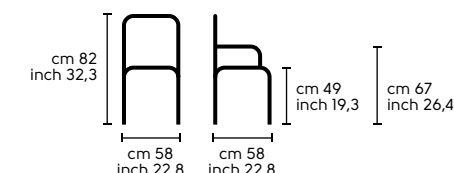

MT, Q, LG, NY