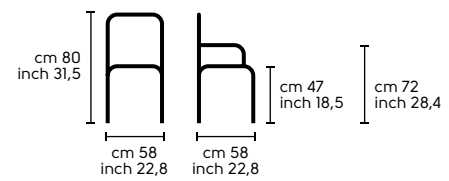

Tipologia - Type NY

Struttura e schienale -
Frame and Backrest Impiallacciato -
Veneered wood

Sedile - Seat Pelle - Leather
Ecopelle - Ecoleather
Tessuto - Fabric

Vedi campionario per scegliere il colore - Check the swatches for the complete colours