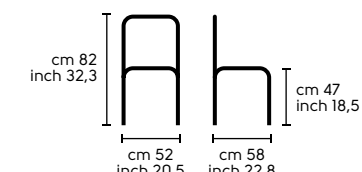

MT, Q, LG, NY