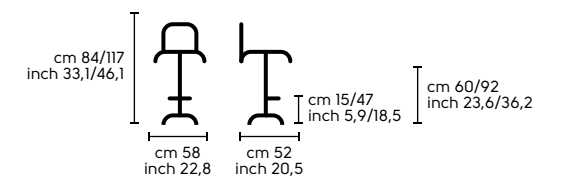

MT, Q, LG, NY

X

D

Sonny SG Sgabello- Stool

Sgabello girevole e regolabile in altezza con struttura in acciaio cromato. Scocca in poliuretano stampato ignifugo imbottita e rivestita in pelle, ecopelle o tessuto. - Swivel and high adjustable stool with chrome frame. The fire retardant shell in moulded polyurethane foam is available upholstered with leather, ecoleather or fabrics.