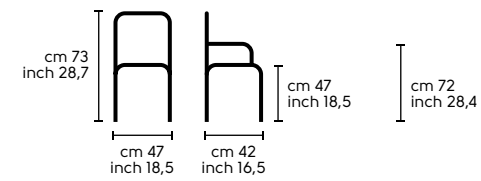

Sonny P Poltrona - Armchair

Poltrona con struttura in metallo o legno di varie forme e finiture. Scocca in poliuretano stampato ignifugo imbottita e rivestita in pelle, ecopelle o tessuto. - Armchair with steel or wooden frame in various shapes and finishes. The fire retardant shell in moulded polyurethane foam is available upholstered with leather, ecoleather or fabrics.

Struttura - Frame	MT	bianco white	nero black	grafite graphite	corda sand	cromo chrome	marrone brown
	Q	bianco white	nero black	grafite graphite	corda sand	bronzo bronze	marrone brown
	X	bianco white	nero black				
	D	bianco white	nero black				
	LG	L05	L40	L26	L24		
	NY	L05	L40	L26	L24		

Sedile - Seat
Pelle - Leather
Ecopelle - Ecoleather
Tessuto - Fabric

Schienale - Backrest
Pelle - Leather
Ecopelle - Ecoleather
Ecopelle trapuntato - Quilted ecoleather
Tessuto - Fabric

Vedi campionario per scegliere il colore - Check the swatches for the complete colours

MT, Q, LG, NY

X

D

Sonny SG Sgabello- Stool

Sgabello girevole e regolabile in altezza con struttura in acciaio cromato. Scocca in poliuretano stampato ignifugo imbottita e rivestita in pelle, ecopelle o tessuto. - Swivel and high adjustable stool with chrome frame. The fire retardant shell in moulded polyurethane foam is available upholstered with leather, ecoleather or fabrics.

Struttura - Frame
cromo chrome

Sedile - Seat
Pelle - Leather
Ecopelle - Ecoleather
Tessuto - Fabric

Schienale - Backrest
Pelle - Leather
Ecopelle - Ecoleather
Ecopelle trapuntato - Quilted ecoleather
Tessuto - Fabric

Vedi campionario per scegliere il colore - Check the swatches for the complete colours

Sonny H65 Q e H75 Q Sgabello- Stool