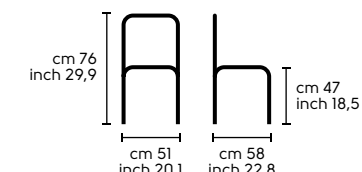

Base MT

1. **Acciaio - Steel**
2. bianco white
   - grafite graphite
   - corda sand
   - cromo chrome

Base Q

1. **Acciaio - Steel**
2. bianco white
   - grafite graphite
   - corda sand
   - bronzo bronze
   - marrone brown

Base X

1. **Acciaio - Steel**
2. bianco white
   - nero black

Base D

1. **Acciaio - Steel**
2. bianco white
   - nero black

Base LG

1. **Legni - Wood**
2. L05
   - L40
   - L26
   - L24

Base NY

1. **Legni - Wood**
2. L05
   - L40
   - L26
   - L24

Sonny S Sedia - Chair

Sedia con struttura in metallo o legno di varie forme e finiture. Scocca in poliuretano stampato ignifugo imbottita e rivestita in pelle, ecopelle o tessuto. - Chair with steel or wooden frame in various shapes and finishes. The fire retardant shell in moulded polyurethane foam is available upholstered with leather, ecoleather or fabrics.

Test di Resistenza - Stress test
S LG: EN 16139:2013, livello L2 - extreme

Tipologia - Type	MT	Q	X	D	LG	NY
Struttura - Frame	○ bianco white	● nero black	● grafite graphite	● corda sand	● cromo chrome	● marrone brown
Q	○ bianco white	● nero black	● grafite graphite	● corda sand	● bronzo bronze	● marrone brown
X	○ bianco white	● nero black				
D	○ bianco white	● nero black				
LG	○ L05	● L40	● L26	● L24		
NY	○ L05	● L40	● L26	● L24		

1. **Sedile - Seat** Pelle - Leather
   Ecopelle - Ecoleather
   Tessuto - Fabric
2. **Schienale - Backrest** Pelle - Leather
   Ecopelle - Ecoleather
   Ecopelle trapuntato - Quilted ecoleather
   Tessuto - Fabric

Vedi campionario per scegliere il colore - Check the swatches for the complete colours

MT, Q, LG, NY

X

D

Sonny PB Poltrona bracciolo basso - Armchair low armrest