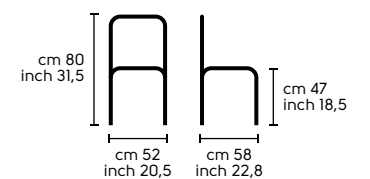

Tipologia - Type

NY				
----	--	--	--	--

Struttura e schienale - Frame and Backrest
Impiallacciato - Veneered wood

L05	L40	L26	L24
-----	-----	-----	-----

Sedile - Seat
Pelle - Leather
Ecopelle - Ecoleather
Tessuto - Fabric