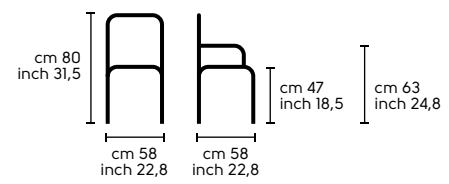

Tipologia - Type NY

Struttura e schienale -
Frame and Backrest Impiallacciato -
Veneered wood

Sedile - Seat Pelle - Leather
Ecopelle - Ecoleather
Tessuto - Fabric

Vedi campionario per scegliere il colore - Check the swatches for the complete colours