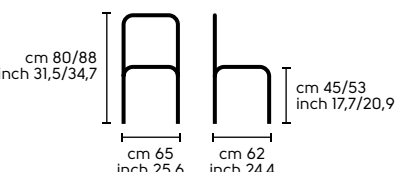

Base MT

1. **Acciaio - Steel**
2. bianco white
   - grafite graphite
   - corda sand
   - cromo chrome

Base Q

1. **Acciaio - Steel**
2. bianco white
   - grafite graphite
   - corda sand
   - bronzo bronze
   - marrone brown

Base X

1. **Acciaio - Steel**
2. bianco white
   - nero black

Base D

1. **Acciaio - Steel**
2. bianco white
   - nero black

Base LG

1. **Legni - Wood**
2. L05
   - L40
   - L26
   - L24

Base NY

1. **Legni - Wood**
2. L05
   - L40
   - L26
   - L24

Sonny S Sedia - Chair

Sedia con struttura in metallo o legno di varie forme e finiture. Scocca in poliuretano stampato ignifugo imbottita e rivestita in pelle, ecopelle o tessuto. - Chair with steel or wooden frame in various shapes and finishes. The fire retardant shell in moulded polyurethane foam is available upholstered with leather, ecoleather or fabrics.

Test di Resistenza - Stress test
S LG: EN 16139:2013, livello L2 - extreme

Tipologia - Type	MT	Q	X	D	LG	NY
Struttura - Frame	○ bianco white	● nero black	● grafite graphite	● corda sand	● cromo chrome	● marrone brown
Q	○ bianco white	● nero black	● grafite graphite	● corda sand	● bronzo bronze	● marrone brown
X	○ bianco white	● nero black				
D	○ bianco white	● nero black				
LG	○ L05	● L40	● L26	● L24		
NY	○ L05	● L40	● L26	● L24		

1. **Sedile - Seat** Pelle - Leather
   Ecopelle - Ecoleather
   Tessuto - Fabric
2. **Schienale - Backrest** Pelle - Leather
   Ecopelle - Ecoleather
   Ecopelle trapuntato - Quilted ecoleather
   Tessuto - Fabric

Vedi campionario per scegliere il colore - Check the swatches for the complete colours

MT, Q, LG, NY

X

D

Sonny PB Poltrona bracciolo basso - Armchair low armrest