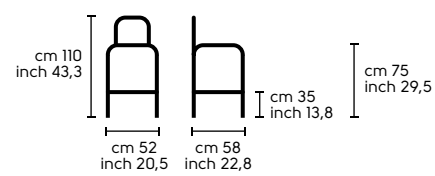

Sonny P Poltrona - Armchair

Poltrona con struttura in metallo o legno di varie forme e finiture. Scocca in poliuretano stampato ignifugo imbottita e rivestita in pelle, ecopelle o tessuto. - Armchair with steel or wooden frame in various shapes and finishes. The fire retardant shell in moulded polyurethane foam is available upholstered with leather, ecoleather or fabrics.

Struttura - Frame	MT	bianco white	nero black	grafite graphite	corda sand	cromo chrome	marrone brown
	Q	bianco white	nero black	grafite graphite	corda sand	bronzo bronze	marrone brown
	X	bianco white	nero black				
	D	bianco white	nero black				
	LG	L05	L40	L26	L24		
	NY	L05	L40	L26	L24		

Sedile - Seat
Pelle - Leather
Ecopelle - Ecoleather
Tessuto - Fabric

Schienale - Backrest
Pelle - Leather
Ecopelle - Ecoleather
Ecopelle trapuntato - Quilted ecoleather
Tessuto - Fabric

Vedi campionario per scegliere il colore - Check the swatches for the complete colours

MT, Q, LG, NY

X

D

Sonny SG Sgabello- Stool

Sgabello girevole e regolabile in altezza con struttura in acciaio cromato. Scocca in poliuretano stampato ignifugo imbottita e rivestita in pelle, ecopelle o tessuto. - Swivel and high adjustable stool with chrome frame. The fire retardant shell in moulded polyurethane foam is available upholstered with leather, ecoleather or fabrics.

Struttura - Frame
cromo chrome

Sedile - Seat
Pelle - Leather
Ecopelle - Ecoleather
Tessuto - Fabric

Schienale - Backrest
Pelle - Leather
Ecopelle - Ecoleather
Ecopelle trapuntato - Quilted ecoleather
Tessuto - Fabric

Vedi campionario per scegliere il colore - Check the swatches for the complete colours

Sonny H65 Q e H75 Q Sgabello- Stool