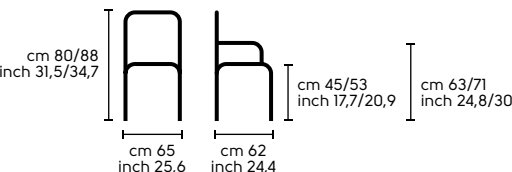

Base MT

1. **Acciaio - Steel**
2. bianco white
   - grafite graphite
   - corda sand
   - cromo chrome

Base Q

1. **Acciaio - Steel**
2. bianco white
   - grafite graphite
   - corda sand
   - bronzo bronze
   - marrone brown

Base X

1. **Acciaio - Steel**
2. bianco white
   - nero black

Base D

1. **Acciaio - Steel**
2. bianco white
   - nero black

Base LG

1. **Legni - Wood**
2. L05
   - L40
   - L26
   - L24

Base NY

1. **Legni - Wood**
2. L05
   - L40
   - L26
   - L24

Sonny S Sedia - Chair

Sedia con struttura in metallo o legno di varie forme e finiture. Scocca in poliuretano stampato ignifugo imbottita e rivestita in pelle, ecopelle o tessuto. - Chair with steel or wooden frame in various shapes and finishes. The fire retardant shell in moulded polyurethane foam is available upholstered with leather, ecoleather or fabrics.

Test di Resistenza - Stress test
S LG: EN 16139:2013, livello L2 - extreme

Tipologia - Type	MT	Q	X	D	LG	NY
Struttura - Frame	○ bianco white	● nero black	● grafite graphite	● corda sand	● cromo chrome	● marrone brown
Q	○ bianco white	● nero black	● grafite graphite	● corda sand	● bronzo bronze	● marrone brown
X	○ bianco white	● nero black				
D	○ bianco white	● nero black				
LG	○ L05	● L40	● L26	● L24		
NY	○ L05	● L40	● L26	● L24		

1. **Sedile - Seat** Pelle - Leather
   Ecopelle - Ecoleather
   Tessuto - Fabric
2. **Schienale - Backrest** Pelle - Leather
   Ecopelle - Ecoleather
   Ecopelle trapuntato - Quilted ecoleather
   Tessuto - Fabric

Vedi campionario per scegliere il colore - Check the swatches for the complete colours

MT, Q, LG, NY

X

D

Sonny PB Poltrona bracciolo basso - Armchair low armrest