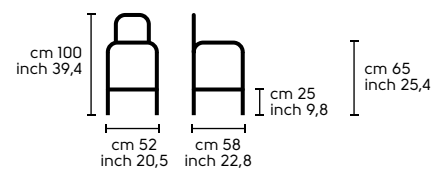

Sonny P Poltrona - Armchair

Poltrona con struttura in metallo o legno di varie forme e finiture. Scocca in poliuretano stampato ignifugo imbottita e rivestita in pelle, ecopelle o tessuto. - Armchair with steel or wooden frame in various shapes and finishes. The fire retardant shell in moulded polyurethane foam is available upholstered with leather, ecoleather or fabrics.

Struttura - Frame	MT	bianco white	nero black	grafite graphite	corda sand	cromo chrome	marrone brown
	Q	bianco white	nero black	grafite graphite	corda sand	bronzo bronze	marrone brown
	X	bianco white	nero black				
	D	bianco white	nero black				
	LG	L05	L40	L26	L24		
	NY	L05	L40	L26	L24		

Sedile - Seat
Pelle - Leather
Ecopelle - Ecoleather
Tessuto - Fabric

Schienale - Backrest
Pelle - Leather
Ecopelle - Ecoleather
Ecopelle trapuntato - Quilted ecoleather
Tessuto - Fabric

Vedi campionario per scegliere il colore - Check the swatches for the complete colours

MT, Q, LG, NY

X

D

Sonny SG Sgabello- Stool

Sgabello girevole e regolabile in altezza con struttura in acciaio cromato. Scocca in poliuretano stampato ignifugo imbottita e rivestita in pelle, ecopelle o tessuto. - Swivel and high adjustable stool with chrome frame. The fire retardant shell in moulded polyurethane foam is available upholstered with leather, ecoleather or fabrics.

Struttura - Frame
cromo chrome

Sedile - Seat
Pelle - Leather
Ecopelle - Ecoleather
Tessuto - Fabric

Schienale - Backrest
Pelle - Leather
Ecopelle - Ecoleather
Ecopelle trapuntato - Quilted ecoleather
Tessuto - Fabric

Vedi campionario per scegliere il colore - Check the swatches for the complete colours

Sonny H65 Q e H75 Q Sgabello- Stool