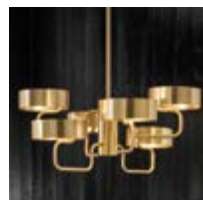

Struttura in metallo,
diffusore in vetro
decorato.

Metal frame, decorated
glass diffuser.

Metallstruktur, Diffusor
aus dekoriertem Glas.

Structure en métal,
diffuseur en verre coloré.

**МЕТАЛЛИЧЕСКИЙ
КАРКАС, РАССЕЙВАТЕЛЬ
ИЗ ДЕКОРИРОВАННОГО
СТЕКЛА.**

Finishings

G12 Oro spazzolato
Brushed gold

G18+V90
Ottone spazzolato + Nero opaco
Brushed brass + Matt black

Family

Chandelier

Suspension

Applique

Floor lamp