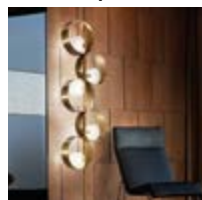

Struttura in metallo,
diffusore in vetro
decorato.

Metal frame, decorated
glass diffuser.

Metallstruktur, Diffusor
aus dekoriertem Glas.

Structure en métal,
diffuseur en verre coloré.

**МЕТАЛЛИЧЕСКИЙ
КАРКАС, РАССЕЙВАТЕЛЬ
ИЗ ДЕКОРИРОВАННОГО
СТЕКЛА.**

Finishings

G12 Oro spazzolato
Brushed gold

G18+V90
Ottone spazzolato + Nero opaco
Brushed brass + Matt black

Family

Chandelier

Suspension

Applique

Floor lamp