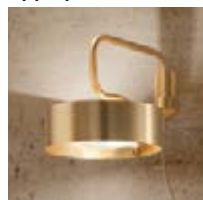

Struttura in metallo,
diffusore in vetro
decorato.

Metal frame, decorated
glass diffuser.

Metallstruktur, Diffusor
aus dekoriertem Glas.

Structure en métal,
diffuseur en verre coloré.

**МЕТАЛЛИЧЕСКИЙ
КАРКАС, РАССЕЙВАТЕЛЬ
ИЗ ДЕКОРИРОВАННОГО
СТЕКЛА.**

Finishings

G12 Oro spazzolato
Brushed gold

G18+V90
Ottone spazzolato + Nero opaco
Brushed brass + Matt black

Family

Chandelier

Suspension

Applique

Floor lamp