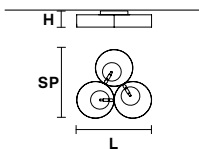

SOUND PL3

L 60 cm / 23.62"
SP 56 cm / 22.04"
H 14 cm / 5.51"

3×G9×40 W max (not included)

DOWN LED x 9 W CRI>90
3000 K - 1275 Nominal lm
Dimmable: PUSH + 1-10V