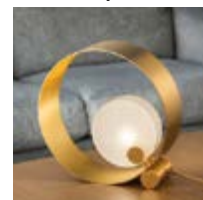

Struttura in metallo,
diffusore in vetro
decorato.

Metal frame, decorated
glass diffuser.

Metallstruktur, Diffusor
aus dekoriertem Glas.

Structure en métal,
diffuseur en verre coloré.

**МЕТАЛЛИЧЕСКИЙ
КАРКАС, РАССЕЙВАТЕЛЬ
ИЗ ДЕКОРИРОВАННОГО
СТЕКЛА.**

Finishings

G12 Oro spazzolato
Brushed gold

G18+V90
Ottone spazzolato + Nero opaco
Brushed brass + Matt black

Family

Chandelier

Suspension

Applique

Floor lamp

Table lamp

Standard cables for all suspensions

SOUND S1 

Ø 30 cm / 11.81"
H 60 cm / 23.62"
 (with ROD B)*

 1×G9×40 W max (not included)

UP LED x 3 W CRI>90
 3000 K - 425 Nominal lm
DOWN LED x 3 W CRI>90
 3000 K - 425 Nominal lm
Dimmable: PUSH + 1-10V