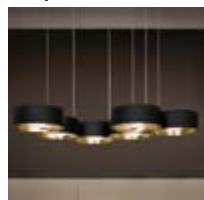

Struttura in metallo,
diffusore in vetro
decorato.

Metal frame, decorated
glass diffuser.

Metallstruktur, Diffusor
aus dekoriertem Glas.

Structure en métal,
diffuseur en verre coloré.

**МЕТАЛЛИЧЕСКИЙ
КАРКАС, РАССЕЙВАТЕЛЬ
ИЗ ДЕКОРИРОВАННОГО
СТЕКЛА.**

Finishings

G12 Oro spazzolato
Brushed gold

G18+V90
Ottone spazzolato + Nero opaco
Brushed brass + Matt black

Family

Chandelier

Suspension

Applique

Floor lamp