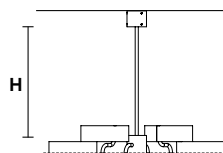

SOUND BIL3 

L 134 cm / 52.75"
SP 64 cm / 25.19"
H 58 cm / 22.83" (with ROD B)*

 3×G9×40 W max (not included)

UP LED x 8,4 W CRI>90
 3000 K - 1185 Nominal lm
DOWN LED x 8,4 W CRI>90
 3000 K - 1185 Nominal lm
Dimmable: PUSH + 1-10V

SOUND BIL5 

L 191 cm / 75.19"
SP 64 cm / 25.19"
H 58 cm / 22.83" (with ROD B)*

 5×G9×40 W max (not included)

UP LED x 14,4 W CRI>90
 3000 K - 2050 Nominal lm
DOWN LED x 14,4 W CRI>90
 3000 K - 2050 Nominal lm
Dimmable: DALI + 1-10V + PUSH

ACCESSORIES

ROD-SOUND S1*

A 11 cm / 4.33"
B 31 cm / 12.20"
C 51 cm / 20.08"

ROD-SOUND S6*

A 30 cm / 11.81"
B 50 cm / 19.68"
C 70 cm / 27.55"

ROD-SOUND BIL5*- BIL3*

A 30 cm / 11.81"
B 50 cm / 19.68"
C 70 cm / 27.55"

*: It is possible to choose a specific height for fixed rod of items Sound S1, Sound S6, Sound BIL5, Sound BIL3. When not specified in the order confirmation, the standard height for the rod is "B".

È possibile scegliere un'altezza specifica per le aste rigide degli articoli Sound S1, Sound S6, Sound BIL5, Sound BIL3. Se non specificato in fase d'ordine, l'altezza dell'asta rigida standard è "B".