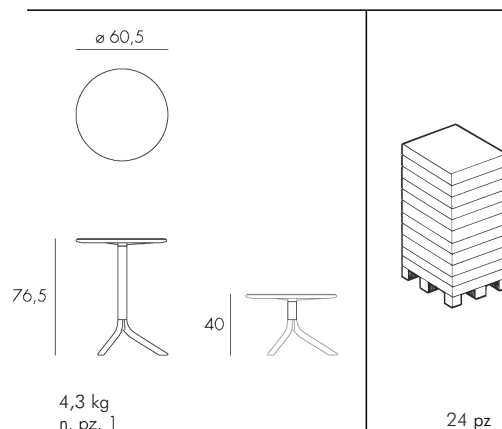

Spritz

design Raffaello Galiotto

Ref. 058

YOUR OUTDOOR LIVING

Tavolo con gamba centrale a 3 razze e doppia altezza (standard H cm 73 e mini H cm 40), in polipropilene fiberglass trattato anti-UV e colorato in massa. Dotato di piedini antiscivolo. Finitura matt.

Table avec pied central resine 3 branches, avec option de double hauteur (standard H cm 73 et mini H cm 40) en polypropylène fiberglass traité anti-UV et coloré dans la masse. Avec embouts anti-dérapants. Effet mat.

Mesa con pie central de 3 patas, con opción de doble altura (standard H cm 73 y mini H cm 40) en polipropileno fiberglass tratado anti UV y teñido en masa. Dotado de tacos antideslizantes. Efecto mate.

Table with center column and three legs, with double height option (standard H cm 73 and mini H cm 40) made of uniformly colored fiberglass polypropylene resins with uv additives. With non-slip feet and matt finish.

Tisch mit zentraler Säule und 3 Füßen, mit doppel Hoch Option (standard H cm 73 und mini H cm 40) aus UV-beständigem fiberglass-Polypropylen, voll durchgefärbt. Beine mit rutschfesten Füßen. Matt-Effekt.

Mesa com coluna central e 3 pés, com opção de dupla altura (standard H cm 73 e mini H cm 40) em polipropileno fiberglass com tratamento anti-UV colorido na totalidade. Com pés antideslizantes. Acabamento matt.