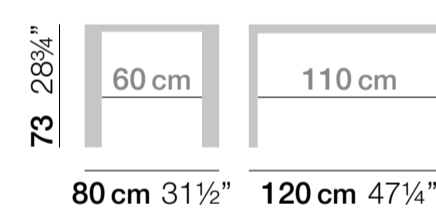

**White acrylic stone, all white**  
Piedra acrílica blanca maciza

**White HPL with black core, 12 mm**  
HPL blanco, canto negro, 12 mm

**Black HPL, all black, 12 mm**  
HPL negro, todo negro, 12 mm

**Clear glass, 10 mm**  
Vidrio transparente, 10 mm

## TABLES MESAS

Tabletop dimensions: 80 x 118

Tabletop dimensions: 80 x 158

Tabletop dimensions: 90 x 158

Tabletop dimensions: 90 x 178