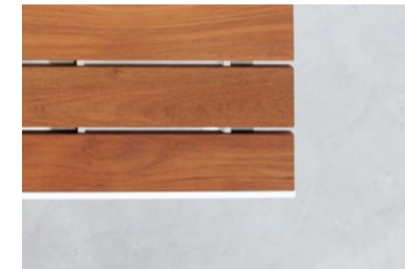

6
The solid teak wood comes from sustainable managed forests.
Teak ages as time goes by and takes on a pale grey colour. It is necessary to oil the teak every year for maintenance.

La madera de teka maciza proviene de bosques de gestión sostenible.
La teka envejece con el tiempo y toma un color gris más apagado. Para el mantenimiento de la teka es necesario aplicar aceite anualmente.