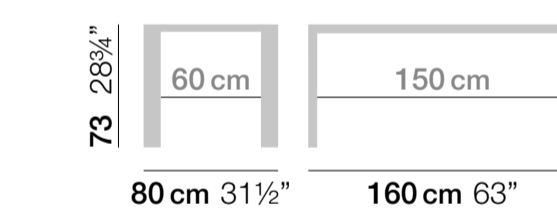

**White acrylic stone, all white**  
Piedra acrílica blanca maciza

**White HPL with black core, 12 mm**  
HPL blanco, canto negro, 12 mm

**Black HPL, all black, 12 mm**  
HPL negro, todo negro, 12 mm

**Clear glass, 10 mm**  
Vidrio transparente, 10 mm

## TABLES MESAS

Tabletop dimensions: 80 x 118

Tabletop dimensions: 80 x 158

Tabletop dimensions: 90 x 158

Tabletop dimensions: 90 x 178