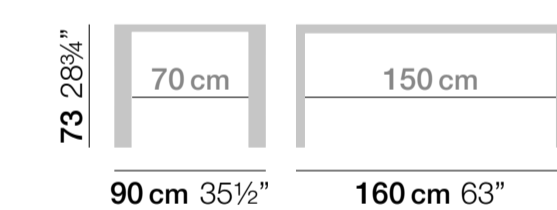

**White acrylic stone, all white**  
Piedra acrílica blanca maciza

**White HPL with black core, 12 mm**  
HPL blanco, canto negro, 12 mm

**Black HPL, all black, 12 mm**  
HPL negro, todo negro, 12 mm

**Clear glass, 10 mm**  
Vidrio transparente, 10 mm

## TABLES MESAS

Tabletop dimensions: 80 x 118

Tabletop dimensions: 80 x 158

Tabletop dimensions: 90 x 158

Tabletop dimensions: 90 x 178