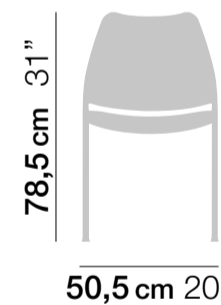

Self-return chair / Silla auto-retorno

Task chair / Silla con ruedas

Weights / Pesos (kg)

	Sidechair Sin brazos	Armchair Con brazos	Task chair Con ruedas	Self-return Auto-retorno
Polypropylene / Polipropileno	3,9	4,5	7,8	6,3
Polypropylene & mesh / Polipropileno y red	3,5	4,1	7,4	5,9
Upholstered / Tapizada	4,8	5,4	8,7	7,2
Upholstered & mesh / Tapizada y red	4,1	4,7	8,0	6,5