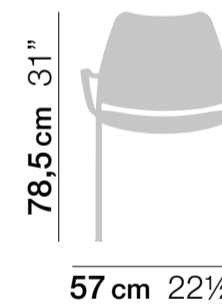

POLYPROPYLENE SEAT & BACK ASIENTO DE POLIPROPILENO

Translucent white
Blanco translúcido

Opaque white
Blanco opaco

Taupe
Visón

Black
Negro

MESH BACK RESPALDO DE RED

White
Blanco

Taupe
Visón

Black
Negro

UPHOLSTERIES TAPIZADOS

See page 190
Ver página 190

Self-return chair / Silla auto-retorno

Task chair / Silla con ruedas

Weights / Pesos (kg)

	Sidechair Sin brazos	Armchair Con brazos	Task chair Con ruedas	Self-return Auto-retorno
Polypropylene / Polipropileno	3,9	4,5	7,8	6,3
Polypropylene & mesh / Polipropileno y red	3,5	4,1	7,4	5,9
Upholstered / Tapizada	4,8	5,4	8,7	7,2
Upholstered & mesh / Tapizada y red	4,1	4,7	8,0	6,5