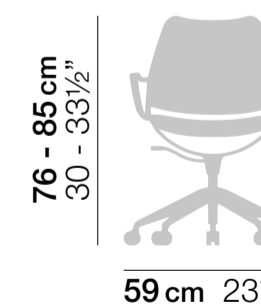

POLYPROPYLENE SEAT & BACK ASIENTO DE POLIPROPILENO

Translucent white
Blanco translúcido

Opaque white
Blanco opaco

Taupe
Visón

Black
Negro

MESH BACK RESPALDO DE RED

White
Blanco

Taupe
Visón

Black
Negro

UPHOLSTERIES TAPIZADOS

See page 190
Ver página 190

Self-return chair / Silla auto-retorno

Task chair / Silla con ruedas

Weights / Pesos (kg)

	Sidechair Sin brazos	Armchair Con brazos	Task chair Con ruedas	Self-return Auto-retorno
Polypropylene / Polipropileno	3,9	4,5	7,8	6,3
Polypropylene & mesh / Polipropileno y red	3,5	4,1	7,4	5,9
Upholstered / Tapizada	4,8	5,4	8,7	7,2
Upholstered & mesh / Tapizada y red	4,1	4,7	8,0	6,5