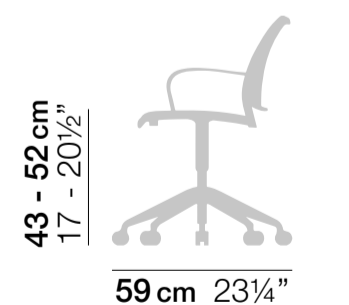

Black
Negro

UPHOLSTERIES TAPIZADOS

See page 190
Ver página 190

Self-return chair / Silla auto-retorno

Task chair / Silla con ruedas

Weights / Pesos (kg)

	Sidechair Sin brazos	Armchair Con brazos	Task chair Con ruedas	Self-return Auto-retorno
Polypropylene / Polipropileno	3,9	4,5	7,8	6,3
Polypropylene & mesh / Polipropileno y red	3,5	4,1	7,4	5,9
Upholstered / Tapizada	4,8	5,4	8,7	7,2
Upholstered & mesh / Tapizada y red	4,1	4,7	8,0	6,5