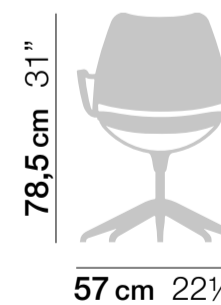

POLYPROPYLENE SEAT & BACK ASIENTO DE POLIPROPILENO

Translucent white
Blanco translúcido

Opaque white
Blanco opaco

Taupe
Visón

Black
Negro

MESH BACK RESPALDO DE RED

White
Blanco

Taupe
Visón

Black
Negro

UPHOLSTERIES TAPIZADOS

See page 190
Ver página 190

Self-return chair / Silla auto-retorno

Task chair / Silla con ruedas

Weights / Pesos (kg)

	Sidechair Sin brazos	Armchair Con brazos	Task chair Con ruedas	Self-return Auto-retorno
Polypropylene / Polipropileno	3,9	4,5	7,8	6,3
Polypropylene & mesh / Polipropileno y red	3,5	4,1	7,4	5,9
Upholstered / Tapizada	4,8	5,4	8,7	7,2
Upholstered & mesh / Tapizada y red	4,1	4,7	8,0	6,5