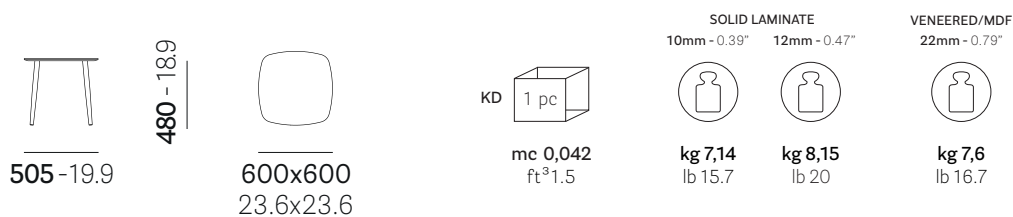

SOLID LAMINATE
10mm - 0.39" 12mm - 0.47"

kg 5,6
lb 12.5

kg 6,3
lb 13.9

VENEERED/MDF
22mm - 0.79"

kg 6
lb 13.2

Reproduction of this document is strictly prohibited without prior written authorisation from Pedrali SpA. Sizes, weights and finishes may change without previous notice. È vietata la riproduzione del seguente documento senza previa autorizzazione scritta da parte di Pedrali SpA. Dimensioni, pesi e finiture possono variare senza alcun preavviso.

MLTD_60X36 - MLTD_60X48 - MLT_50X50X36 - MLT_50X50X48
MLT_60X60X36 - MLT_60X60X48 - MLTD100X36 - MLT120X74X36

100% MADE IN ITALY

DESIGN
CMP Design

• **MLT_60X60X36**

• **MLT_60X60X36**

• **MLTD100X36**

• **MLTD120X74X36**