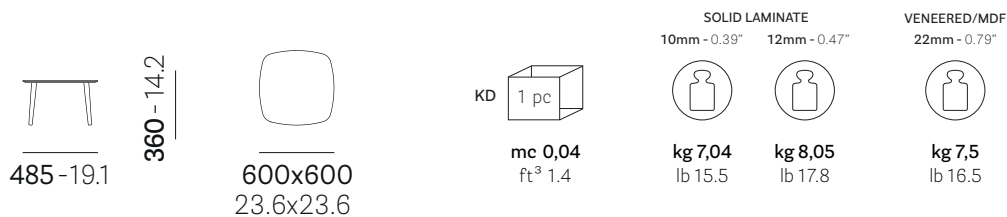

SOLID LAMINATE
10mm - 0.39" 12mm - 0.47"

kg 5,5
lb 12.2

kg 6,2
lb 13.7

VENEERED/MDF
22mm - 0.79"

kg 5,9
lb 13

• MLT_50X50X48

480 - 18.9

mc 0,042
ft³ 1.5

SOLID LAMINATE
10mm - 0.39" 12mm - 0.47"

kg 5,6
lb 12.5

kg 6,3
lb 13.9

VENEERED/MDF
22mm - 0.79"

kg 6
lb 13.2

Reproduction of this document is strictly prohibited without prior written authorisation from Pedrali SpA. Sizes, weights and finishes may change without previous notice. È vietata la riproduzione del seguente documento senza previa autorizzazione scritta da parte di Pedrali SpA. Dimensioni, pesi e finiture possono variare senza alcun preavviso.

MLTD_60X36 - MLTD_60X48 - MLT_50X50X36 - MLT_50X50X48
MLT_60X60X36 - MLT_60X60X48 - MLTD100X36 - MLT120X74X36

100% MADE IN ITALY

DESIGN
CMP Design

• **MLT_60X60X36**

• **MLT_60X60X36**

• **MLTD100X36**

• **MLTD120X74X36**