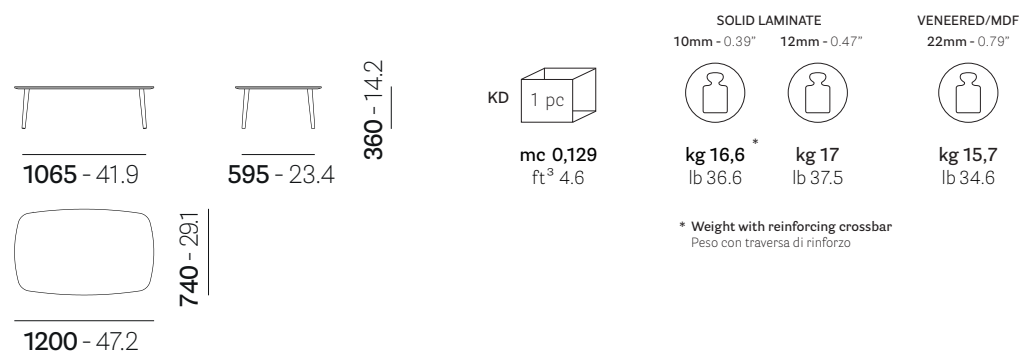

SOLID LAMINATE
10mm - 0.39" 12mm - 0.47"

kg 6,1
lb 13.5

kg 6,9
lb 15.2

VENEERED/MDF
22mm - 0.79"

kg 6,6
lb 14.5

• MLT_50X50X36

360 - 14.2

mc 0,04
ft³ 1.4

SOLID LAMINATE
10mm - 0.39" 12mm - 0.47"

kg 5,5
lb 12.2

kg 6,2
lb 13.7

VENEERED/MDF
22mm - 0.79"

kg 5,9
lb 13

• MLT_50X50X48

480 - 18.9

mc 0,042
ft³ 1.5

SOLID LAMINATE
10mm - 0.39" 12mm - 0.47"

kg 5,6
lb 12.5

kg 6,3
lb 13.9

VENEERED/MDF
22mm - 0.79"

kg 6
lb 13.2

Reproduction of this document is strictly prohibited without prior written authorisation from Pedrali SpA. Sizes, weights and finishes may change without previous notice. È vietata la riproduzione del seguente documento senza previa autorizzazione scritta da parte di Pedrali SpA. Dimensioni, pesi e finiture possono variare senza alcun preavviso.

MLTD_60X36 - MLTD_60X48 - MLT_50X50X36 - MLT_50X50X48
MLT_60X60X36 - MLT_60X60X48 - MLTD100X36 - MLT120X74X36

100% MADE IN ITALY

DESIGN
CMP Design

• **MLT_60X60X36**

• **MLT_60X60X36**

• **MLTD100X36**

• **MLTD120X74X36**