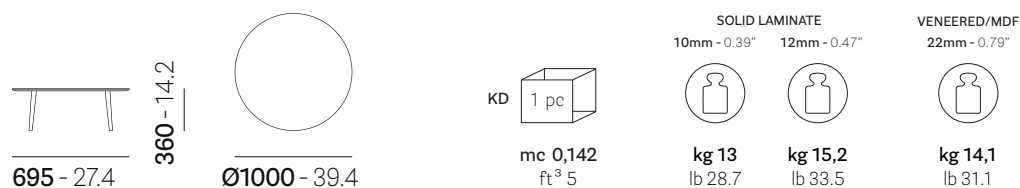

SOLID LAMINATE
10mm - 0.39" 12mm - 0.47"

kg 5,6
lb 12.5

kg 6,3
lb 13.9

VENEERED/MDF
22mm - 0.79"

kg 6
lb 13.2

Reproduction of this document is strictly prohibited without prior written authorisation from Pedrali SpA. Sizes, weights and finishes may change without previous notice. È vietata la riproduzione del seguente documento senza previa autorizzazione scritta da parte di Pedrali SpA. Dimensioni, pesi e finiture possono variare senza alcun preavviso.

MLTD_60X36 - MLTD_60X48 - MLT_50X50X36 - MLT_50X50X48
MLT_60X60X36 - MLT_60X60X48 - MLTD100X36 - MLT120X74X36

100% MADE IN ITALY

DESIGN
CMP Design

• **MLT_60X60X36**

• **MLT_60X60X36**

• **MLTD100X36**

• **MLTD120X74X36**