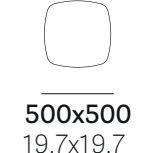

mc 0,04
ft³ 1.4

SOLID LAMINATE
10mm - 0.39" 12mm - 0.47"

kg 5,5
lb 12.2

kg 6,2
lb 13.7

VENEERED/MDF
22mm - 0.79"

kg 5,9
lb 13