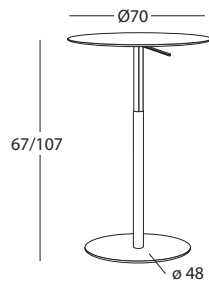

CASAMANIA

SCHEDA TECNICA

Product Chart - Fiche Technique - Ficha de Producto

T2
design C.S.C.

CASAMANIA

SCHEMA TECNICA

PRODUCT CHART - FICHE TECHNIQUE - FICHA DE PRODUCTO

CM9517

CM9518

IMBALLO - PACKAGING - EMBALLAGE - EMBALAJE

				N° COLLI
CM9517 struttura :	1	21,5	0,156	1
CM9517 melaminico :	1	9	0,04	1
CM9517 werzalit :	1	7,7	0,039	1
CM9517 HPL :	1	10	0,028	1
CM9518 :	1	6,4	0,028	1