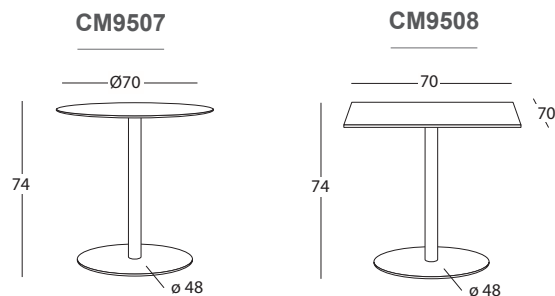

SCHEMA TECNICA

PRODUCT CHART - FICHE TECHNIQUE - FICHA DE PRODUCTO

IMBALLO - PACKAGING - EMBALLAGE - EMBALAJE

				N° COLLI
CM9507 base:	1	14,6	0,014	1
CM9507 fusto:	1	1,85	0,008	1
CM9507 melaminico:	1	10,75	0,039	1
CM9507 werzalit:	1	7,7	0,039	1
CM9507 HPL:	1	10	0,028	1
CM9508 base:	1	14,6	0,014	1
CM9508 fusto:	1	1,85	0,008	1
CM9508 HPL:	1	6,4	0,028	1

COLORI - COLOURS - COULEURS - ACABADOS

Struttura/structure:

- Metallo verniciato bianco
  white painted metal
- Acciaio 304
  stainless steel 304
- Acciaio 316
  stainless steel 316

Piano/top:

- Melaminico bianco
  white melamine
- Werzalit bianco
  white werzalit
- HPL stratificato bianco
  HPL stratified HPL

SIMBOLOGIA - SYMBOLS - SYMBOLES - SIMBOLOGIA

ITALIANO

PRODUTTORE - Casamania _ via Ferret 11/9 _ 31020 Vidor (TV) Italy _ Ph. +39 0423 6753 _ Fax + 39 0423 819640 _ e-mail casamania@casamania.it _ www.casamania.it **PRODOTTO** - "T1" design C.S.C. - Tavolino da bar con piano quadrato o rotondo adatto al mondo del contract. **MATERIALI** - Struttura: metallo verniciato bianco/ acciaio 304 /acciaio 316. Top: Melaminico bianco/ Werzalit bianco/ HPL stratificato bianco. **PULIZIA** - Per la pulizia non usare alcol o sostanze chimiche. Si consiglia di utilizzare un panno morbido. **UTILIZZO** - Non utilizzare come scaletta. **FINITURE** - Ogni indeterminazione e ogni piccola imperfezione sono da apprezzare come lavorazione artigianale. **AVVERTENZA** - La presente scheda attempera alle disposizioni del D.Leg. 6.9.2005 n. 206 Codice del consumo. **MODALITA' DI SMALTIMENTO** - Alla fine della sua utilizzazione non disperdere il manufatto nell'ambiente, ma effettuare lo smaltimento a seconda del tipo di materiale utilizzando i sistemi pubblici di smaltimento.

CASAMANIA declina ogni responsabilità per danneggiamenti avvenuti durante il trasporto e/o per danni causati a persone o cose dovuti ad un uso non appropriato del prodotto. In questi casi la garanzia non ha validità.

FRANÇAIS