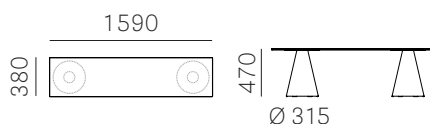

Ikon B863_1L_BI

PEDRALI[®]
THE ITALIAN ESSENCE

DESIGN
Pio e Tito Toso

MATERIALS

Materiali
Materialien
Matériaux
Materiales

- **SEAT - SEDUTA - SITZ - ASSISE - ASIENTO**
Solid laminate top, Compact Full Colour, textured finish, flat edge, thickness 10 mm
Piano in stratificato, Compact Full Colour, finitura gofrata, bordo piatto, spessore 10 mm / Kompakte Platte, Compact Full Colour, texturisiert, Flache Kante, Stärke 10 mm / Plateau en stratifié, Compact Full Colour, finition gaufrée, chant plat, épaisseur 10 mm / Sobre compacto, Compact Full Colour, acabado gofrado, canto recto, espesor 10 mm
- **CONICAL BASE - BASE CONICA - KONISCHER FUSS - BASE CONIQUE - BASE CÓNICA**
PP - Polypropylene, fiberglass charged, antistatic, UV resistant, hammered surface
Polipropilene, caricato fibra di vetro, antistatico, anti-UV, superficie gofrata / Polypropylen, mit Fiberglas verstärkt, Antistatisch, Anti-UV, Gaufrierte Oberfläche / Polypropylène, renforcé en fibre de verre, antistatique, anti-UV, surface gaufrée / Polipropileno, en fibra de vidrio, antiestático, anti-UV, superficie microtexturada