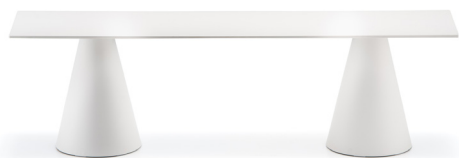

Ikon B863_1L_BI

PEDRALI[®]
THE ITALIAN ESSENCE

DESIGN
Pio e Tito Toso

MATERIALS

Materiali
Materialien
Matériaux
Materiales

- **SEAT - SEDUTA - SITZ - ASSISE - ASIENTO**
Solid laminate top, Compact Full Colour, textured finish, flat edge, thickness 10 mm
Piano in stratificato, Compact Full Colour, finitura gofrata, bordo piatto, spessore 10 mm / Kompakte Platte, Compact Full Colour, texturisiert, Flache Kante, Stärke 10 mm / Plateau en stratifié, Compact Full Colour, finition gaufrée, chant plat, épaisseur 10 mm / Sobre compacto, Compact Full Colour, acabado gofrado, canto recto, espesor 10 mm
- **CONICAL BASE - BASE CONICA - KONISCHER FUSS - BASE CONIQUE - BASE CÓNICA**
PP - Polypropylene, fiberglass charged, antistatic, UV resistant, hammered surface
Polipropilene, caricato fibra di vetro, antistatico, anti-UV, superficie gofrata / Polypropylen, mit Fiberglas verstärkt, Antistatisch, Anti-UV, Gaufrierte Oberfläche / Polypropylène, renforcé en fibre de verre, antistatique, anti-UV, surface gaufrée / Polipropileno, en fibra de vidrio, antiestático, anti-UV, superficie microtexturada