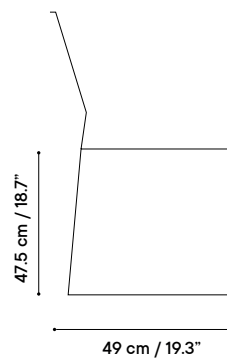

## Technical specifications / Especificaciones técnicas

DATE	2016		6 kgs / 13.2 lb
	Indoor & outdoor / Interior y exterior		4 units/box
	Galvanized wire / Varilla galvanizada		32 units/pallet
	Stackable / Apilable	REF	iSi 8026
	Cushion available / Cojín disponible		UNE-EN 581 - 1 and 581 - 2
	Weight capacity / Peso máximo > 250 kg / 552 lb		