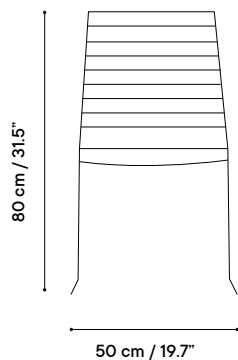

## Technical specifications / Especificaciones técnicas

DATE	2016		6 kgs / 13.2 lb
	Indoor & outdoor / Interior y exterior		4 units/box
	Galvanized wire / Varilla galvanizada		32 units/pallet
	Stackable / Apilable	REF	iSi 8026
	Cushion available / Cojín disponible		UNE-EN 581 - 1 and 581 - 2
	Weight capacity / Peso máximo > 250 kg / 552 lb		