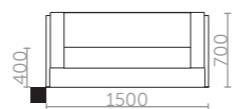

Toraco křeslo / Armchair / Sessel

Toraco Double