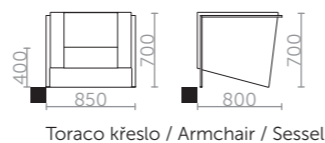

CZ Exkluzivní model TORACO se vyznačuje bohatým čalouněním, po obvodu chráněným kovovým profilem. Osobitě řešená konstrukce zaujme vedle vysokého komfortu sezení hlavně svým originálním designem a účelností. Již samotné rozměry modelu předurčují jeho použití především pro konferenční sezení v manažerských a ředitelských kancelářích, případně ve vestibulech veřejných budov.

EN Our Exclusive model TORACO is specific for its rich upholstery, which is secured by a metal profile. Its dimensions are already suggesting its use mainly for reception sitting in manager's and head's offices or in lounges of public buildings. Uniquely made construction is eye catching thanks to its design, high comfort and usefulness.

DE Das exklusive Modell TORACO zeichnet sich durch eine reiche Polsterung, die von einem Metallprofil eingerahmt wird. Schon allein die Abmessungen dieses Modells sehen seinen Einsatz als Konferenzsitzmöbel in Manager- oder Chefbüros oder auch im Vestibül und Foyers öffentlicher Gebäude vor. Die individuell gestaltete Konstruktion ist neben ihrem hohen Sitzkomfort vor allem wegen ihres originellen Designs und ihrer Zweckmäßigkeit ansprechend.