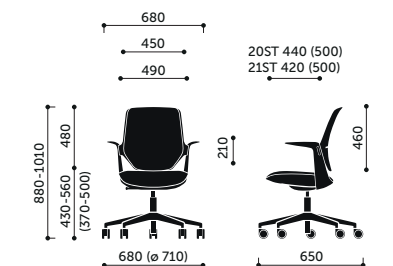

S čalouněným panelem

Opěrák

Rozměry

20HST/21HST

20ST/21ST

30ST/31ST