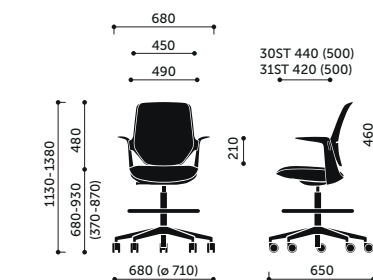

S čalouněným panelem

Opěrák

Rozměry

20HST/21HST

20ST/21ST

30ST/31ST