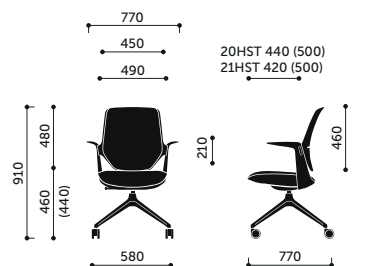

S čalouněným panelem

Opěrák

Rozměry

20HST/21HST

20ST/21ST

30ST/31ST