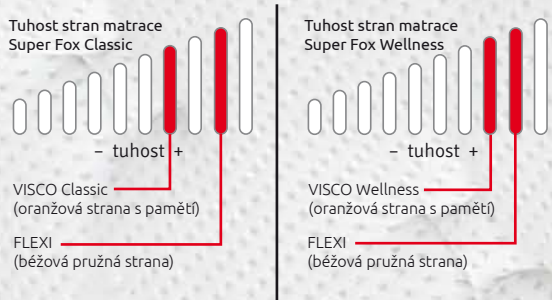

Síla paměťového (visco) efektu

Čím více, tím lépe.
Pro pohodlí, pro zdraví.

Akční ceny za 1+1

Cena za 2 ks jednolůžka
nebo za 1 ks dvojlůžka.

Super Fox 18	10.990 Kč	~~21.980 Kč~~
Super Fox 20	11.990 Kč	~~23.980 Kč~~
Super Fox 22	12.990 Kč	~~25.980 Kč~~
Super Fox 24	13.990 Kč	~~27.980 Kč~~
Super Fox 26	14.990 Kč	~~29.980 Kč~~
Super Fox 28	15.990 Kč	~~31.980 Kč~~

Super Fox 18	120 x 200 cm:	8.800 Kč	200 x 200 cm:	14.290 Kč
Super Fox 20	120 x 200 cm:	9.600 Kč	200 x 200 cm:	15.590 Kč
Super Fox 22	120 x 200 cm:	10.400 Kč	200 x 200 cm:	16.890 Kč
Super Fox 24	120 x 200 cm:	11.200 Kč	200 x 200 cm:	18.190 Kč
Super Fox 26	120 x 200 cm:	12.000 Kč	200 x 200 cm:	19.490 Kč
Super Fox 28	120 x 200 cm:	12.800 Kč	200 x 200 cm:	20.790 Kč