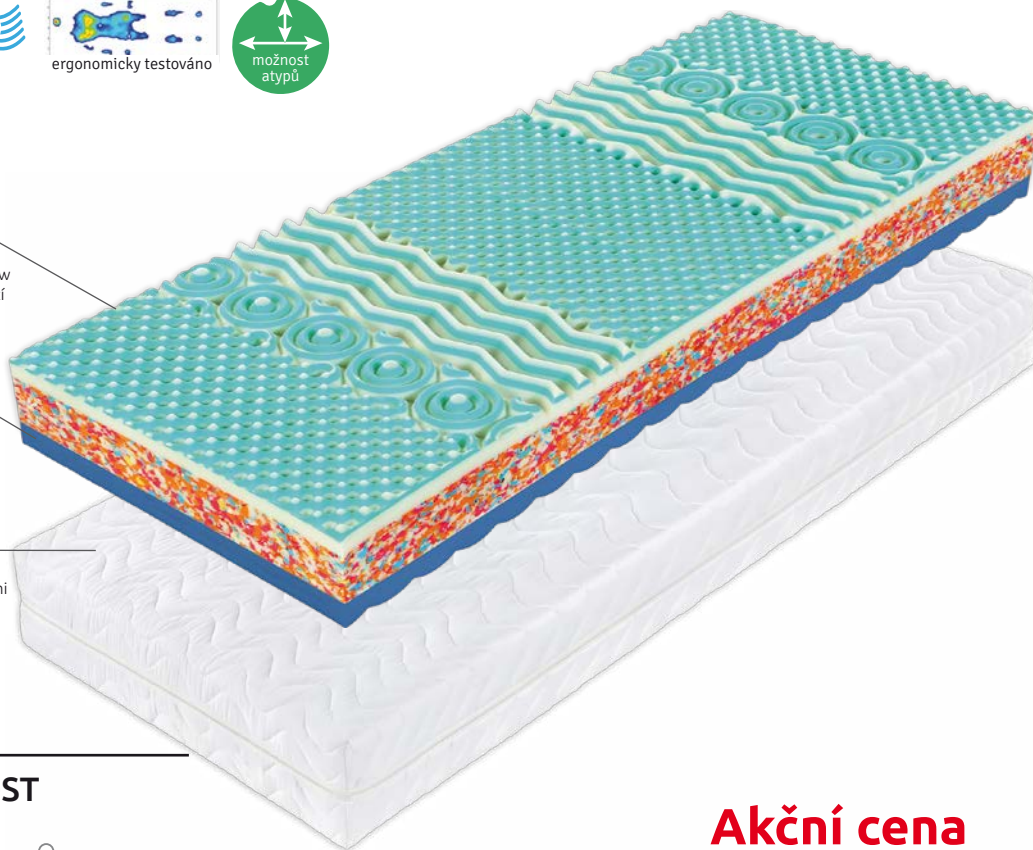

Pratelný potah 95 °C

Vybaven oboustranně klimatizačními vrstvami dutých vláken. Pratelný na vyšší teplotě (95 °C) pro maximální čistotu a hygienu lůžka. Dvojdílná konstrukce.

TUHOSTI A PRUŽNOST

Tuhost stran matrace