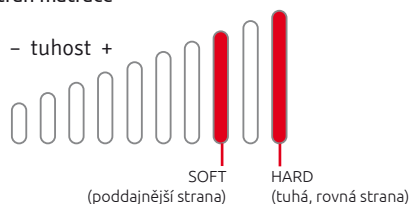

TUHOSTI A PRUŽNOST

Tuhost stran matrace