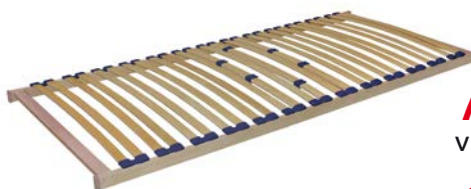

Fénix Klasik

Vhodný pro všechny typy matrací.
Výška cca 5 cm.

26 LAMEL	110 kg

Akční cena za 1 ks

V rozměru 90x200 nebo 80x200 cm.
Ostatní rozměry dle běžného ceníku.

úspora 560 Kč **1.050 Kč** ~~1.610 Kč~~

Fénix Relax

Moderní lamelový rošt anatomické konstrukce s polohováním hlavy. Vhodný pro všechny typy matrací, které lze polohovat (latexové, sendvičové). Výška cca 5 cm.

26 LAMEL	110 kg	HLAVA