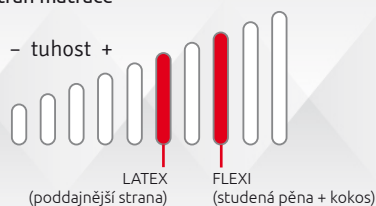

AUSTIN Air

multipocket

Matrace s multi- taškovými pružinami a latexem.

Robustní partnerská tašková matrace, spojující ty nejlepší materiály pro zdravý spánek. **Hebkost latexu, vzdušnost studené pěny, stabilitu kokosové desky** a maximální komfort unikátního pružinového jádra **MultiPocket = vzdušnost, vynikající ortopedické vlastnosti, komfort spánku a odolnost**. Luxusní **potah s přírodními vlákny Tencel® Lyocell®** s vynikající termoregulací. Doporučené uložení na pevné lamelové či lačkové rošty. Možno použít i s provětranou pevnou deskou.

Pratelný potah s přírodními vlákny
Odolný sněhově bílý potah Tencel® s přírodními vlákny. Pratelný (60 °C) dvojitelný, prošitý extra silnou klimatizační vrstvou dutého vlákna. Moderní ornamentální vzor prošívání skvěle drží tvar.

TERMO & AIR CONTROL

Žádný trik. Speciální odvětrávací systém potahu skvěle spolupracuje s jádrem matrace. Zajišťuje termoregulaci, tedy spánek bez přehřívání a pocení či přílišného ochlazování. Pomáhá udržet lůžko suché a hygienicky čisté.

Latexová vrstva

Perforovaná 3 cm vrstva prodyšného a vysoce tvarovatelného antibakteriálního latexu. Zažijte hebkost pohodlí!

Ještě větší pružnost latexu

Na měkčí straně (pod latexovou vrstvou) je použita studená pěna Medium (45 kg/m³) s výbornou odrazovou pružností pro snadné otáčení.

Pružnost a tuhost

Tužší strana matrace disponuje sendvičem dvou studených pěn rozdílné tuhosti. Je vyztužena vrstvou z přírodních kokosových vláken, spojených latexem pro maximální odolnost a pružnost celé konstrukce.

Taškové pružiny