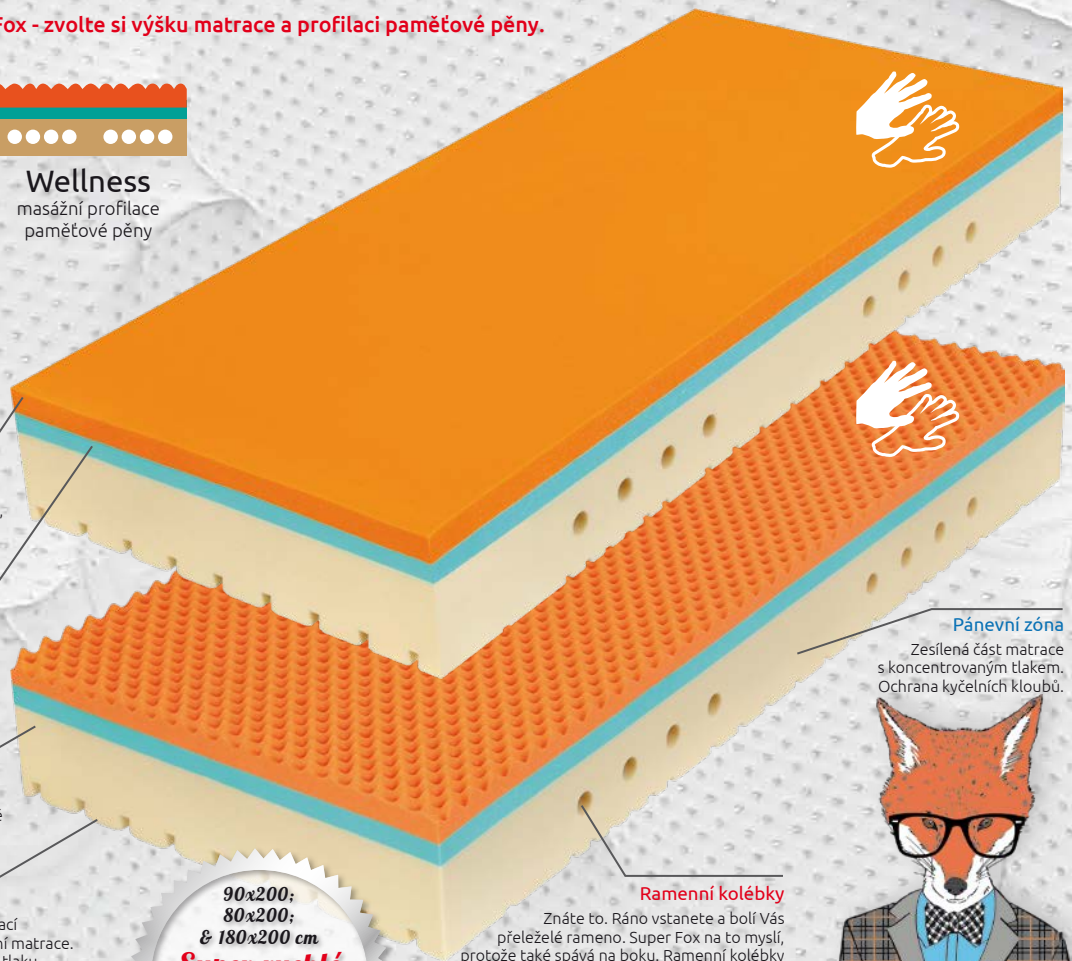

CubeCare komfortní profilace

Tužší strana matrace je vybavena profilací ve tvaru kostek, vyvinutou pro zdravotní matrace. Kostky CubeCare optimalizují rozložení tlaku a pomáhají tak zabránit přeležení.

90x200;
80x200;
& 180x200 cm
**Super-rychlé
dodání**
do 4 pracovních dnů
k Vašemu prodejci

Pánevní zóna

Zesílená část matrace s koncentrovaným tlakem. Ochrana kyčelních kloubů.

Ramenní kolébky

Znáte to. Ráno vstanete a bolí Vás přeležené rameno. Super Fox na to myslí, protože také spává na boku. Ramenní kolébky omezí tlak a ochrání ramenní klouby při spánku na boku.