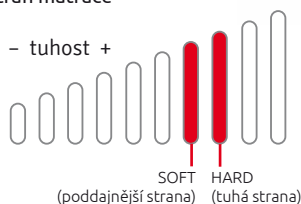

MAXI KINGS

tužší a masážní

Tužší matrace se zónami a pratelným potahem.

Matrace s tužším pocitem ležení v klasické výšce. Měkčí strana s technologií 3D Rainbow, tedy anatomickou 7- zónovou masážní profilací, složenou ze dvou typů studených pěn - optimalizace vzdušnosti a tuhosti. Střední část matrace vyrobena z tlakově pojené pěny Flexifoam® RE **velmi vysoké objemové hmotnosti pro zvýšenou tuhost, podporu a odolnost.** Tužší strana s příčnou profilací pro vzdušnost a poddajnost konstrukce. **Potah** je pratelný na 60 °C, dvojdílný. Vhodné pro všechny typy lamelových roštů.

Měkčí strana matrace

7 anatomických zón s technologií 3D Rainbow (kombinuje různé hustoty pěn, z každé vytěží maximum užitečných vlastností). Vzdušnost a optimální ortopedické vlastnosti. Masážní efekt.

Tuhá strana

Tuhost, pružnost a podpora. Masivní vrstva s příčnou profilací (vzdušnost, přizpůsobivost).

Pratelný potah 95 °C

Vybaven oboustranně klimatizačními vrstvami dutých vláken. Pratelný na vyšší teplotě (95 °C) pro maximální čistotu a hygienu lůžka. Dvojdílná konstrukce.

TUHOSTI A PRUŽNOST

Tuhost stran matrace

Dynamická pružnost

Akční cena za 1+1

Cena za 2 ks jednolůžka nebo za 1 ks dvojlůžka.

6.290 Kč ~~12.580 Kč~~

AKCE 120 x 200 cm (1 ks): 5.040 Kč

AKCE 200 x 200 cm (1 ks): 8.180 Kč