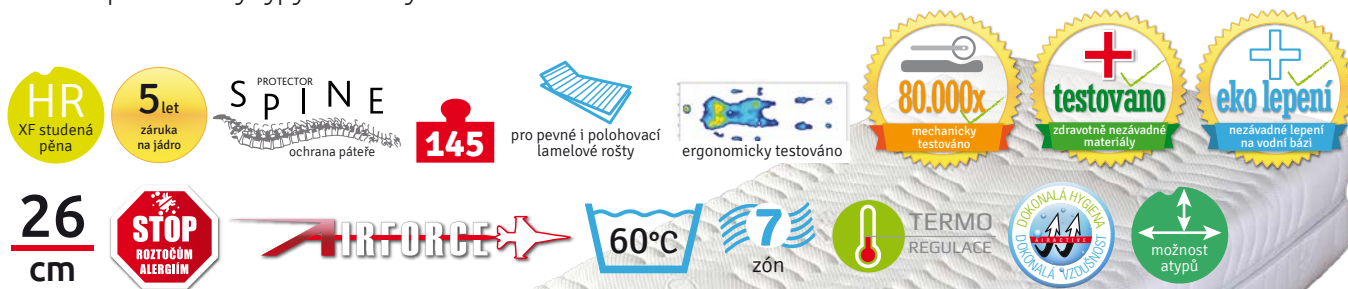

Ortopedická matrace se zvýšenou tuhostí.

Matrace s unikátním vlnovým jádrem (SpineProtector pro ochranu páteře). **Kombinuje pěny různých tuhostí** ve vlnách. Díky tomu má matrace **perfektní ortopedické vlastnosti** (rozložení hmotnosti do jádra matrace). Tužší stranu (tyrkysová) tvoří masivní deska (5 cm) ze studené pěny, která dává **matraci tuhost a pružnost**. Měkčí strana (oranžová) má **7- zónovou profilaci a provzdušňujícími kanálky, které mění v matraci vzduch s každým pohybem těla (technologie AirForce)**. Střední část, která napodobuje naši páteř je složena z pěn Flexi o různých tuhostech. **Potah Tencel® s přírodními vlákny** je pratelný na 60 °C, dvojdílný. Vhodné pro všechny typy lamelových roštů.

TEENCEL

Pratelný potah Tencel®
Odolný a pružný. Skvěle odvádí pot a snadno se zbavuje vlhkosti - díky přírodním vláknům Tencel® Lyocell®. Vybaven oboustranně klimatizačními vrstvami dutých vláken pro omezení potivosti a správné klima na lůžku
Pratelný (60 °C), dvojdílný.

Měkčí strana matrace
7 anatomických zón s technologií AirForce pro dokonalé provzdušnění. S každým pohybem těla se v matraci vymění vzduch (hygiena, omezení pocení).

Tuhá strana
Tuhost, pružnost a podpora.
Masivní vrstva studené pěny vysoké objemové hmotnosti 45 kg/m³.