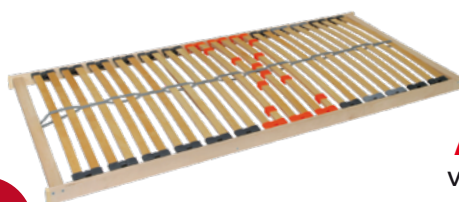

úspora 640 Kč

Akční cena za 1 ks

V rozměru 90x200 nebo 80x200 cm.
Ostatní rozměry dle běžného ceníku.

2.140 Kč ~~2.780 Kč~~