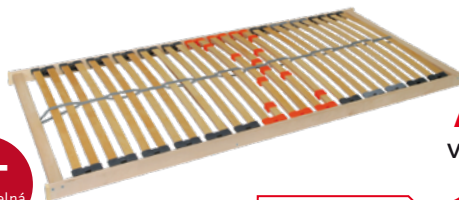

Kvalitní lamelový rošt

podtrhne a dokreslí jedinečnost a kvalitu matrací Tropico. Kvalitní rošt zvýší užité vlastnosti matrace (ortopedičnost, komfort spánku) a prodlouží její životnost.

Lamelové rošty řady **Double** jsou výrobky masivní a moderní konstrukce. Anatomické uspořádání lamel má příznivý vliv na polohu těla při spánku. Mají 28 lamel šíře 38 mm ve výkyvných gumových pouzdrech. **V oblasti beder je 5 lamel s nastavitelnou tuhostí dle hmotnosti uživatele.** Středový popruh je zdvojený pro vyšší elasticitu a životnost.

Double Klasik

Vhodný pro všechny typy matrací.
Výška cca 5 cm.

28
LAMEL 130 kg

úspora 490 Kč

Akční cena za 1 ks

V rozměru 90x200 nebo 80x200 cm.
Ostatní rozměry dle běžného ceníku.

1.470 Kč ~~1.960 Kč~~

Double Expert

Masivní lamelový rošt s polohováním hlavy a nohou.
13 poloh v oblasti hlavy a 5 poloh v oblasti nohou.
Vhodný pro všechny typy matrací, které lze polohovat (latexové, sendvičové). Výška cca 5 cm.

28
LAMEL 130 kg 13+5
POLOH HLAVA
NOHY