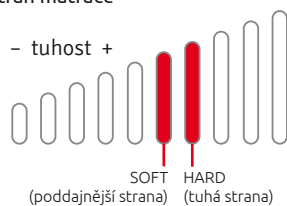

MAXI

v jednoduchosti je síla

Sendvičová matrace s pratelným potahem.

Matrace s tužším pocitem ležení ve výšce, která padne každé posteli. Měkčí a tužší strana, obě s masážní 7-zónovou profilací. Střední část matrace vyrobena z tlakově pojené pěny Flexifoam® RE **velmi vysoké objemové hmotnosti pro zvýšenou tuhost, podporu a odolnost.** Potah je pratelný na 60 °C, dvojdílný. Vhodné pro všechny typy lamelových roštů.

pro pevné i polohovací lamelové rošty

15 cm

Tuhá strana

Tuhost, pružnost a podpora.
Jemný masážní efekt pro uvolnění svalstva.

Měkčí strana matrace

Poddajnější zónová strana.
Jemný masážní efekt pro uvolnění svalstva.

Pratelný potah 95 °C

Vybaven oboustranné klimatizačními vrstvami dutých vláken. Pratelný na vyvážku (95 °C) pro maximální čistotu a hygienu lůžka. Dvojdílná konstrukce.

TUHOSTI A PRUŽNOST

Tuhost stran matrace

Dynamická pružnost

Čím více, tím lépe.
Pro pohodlí, pro zdraví.

**Akční cena
za 1+1**

Cena za 2 ks jednolůžka
nebo za 1 ks dvojlůžka.

5.890 Kč ~~11.780 Kč~~

AKCE 120 x 200 cm (1 ks): 4.720 Kč

AKCE 200 x 200 cm (1 ks): 7.660 Kč