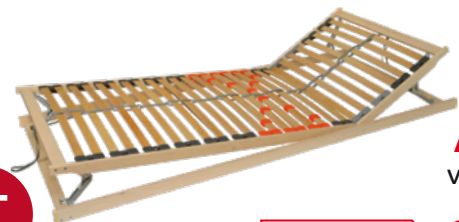

úspora 430 Kč

Akční cena za 1 ks

V rozměru 90x200 nebo 80x200 cm.
Ostatní rozměry dle běžného ceníku.

2.110 Kč ~~2.540 Kč~~

Double Praktik N (Nožní výklop)

Masivní výklopný lamelový rošt s polohováním hlavy a nohou.
Mechanismus nabízí 13 poloh v oblasti hlavy a 5 poloh v nohách.
Plynokapalinové vzpěry umožňují od nohou přístup do úložného prostoru postele. Max. nosnost při zdvihu/polohování je 30 kg.
Výška roštu: 5,5 cm (ve sklopené poloze).

28
LAMEL 130 kg 13+5
POLOH HLAVA
NOHY