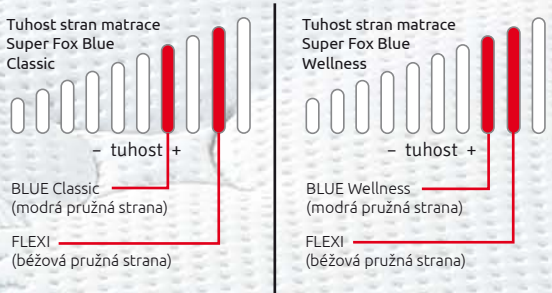

Super Fox Blue 18	10.990 Kč	~~21.980 Kč~~
Super Fox Blue 20	11.990 Kč	~~23.980 Kč~~
Super Fox Blue 22	12.990 Kč	~~25.980 Kč~~
Super Fox Blue 24	13.990 Kč	~~27.980 Kč~~
Super Fox Blue 26	14.990 Kč	~~29.980 Kč~~
Super Fox Blue 28	15.990 Kč	~~31.980 Kč~~

Super Fox Blue 18	120 x 200 cm: 8.800 Kč	200 x 200 cm: 14.290 Kč
Super Fox Blue 20	120 x 200 cm: 9.600 Kč	200 x 200 cm: 15.590 Kč
Super Fox Blue 22	120 x 200 cm: 10.400 Kč	200 x 200 cm: 16.890 Kč
Super Fox Blue 24	120 x 200 cm: 11.200 Kč	200 x 200 cm: 18.190 Kč
Super Fox Blue 26	120 x 200 cm: 12.000 Kč	200 x 200 cm: 19.490 Kč
Super Fox Blue 28	120 x 200 cm: 12.800 Kč	200 x 200 cm: 20.790 Kč