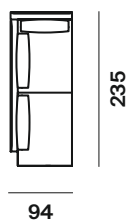

Harold

design
Robin Rizzini

altezza	height	84 cm
altezza seduta	seat height	43 cm
altezza bracciolo	armrest height	66 cm
profondità	depth	94 cm
profondità seduta	seat depth	65 cm

divano / seduta con cuscini separati sofa / two separate seat cushions

207

227

247

divano / seduta con cuscino intero sofa / one single seat cushion

207

227

247

laterali sx side elements lh

187

207

227

laterali dx side elements rh

187

207

227

penisola sx chaise longues lh

125

penisola dx chaise longues rh

125

meridienne sx meridienne lh

94

meridienne dx meridienne rh

94

pouf footstool