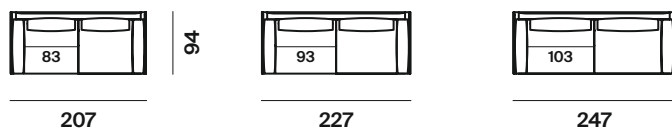

Harold

design
Robin Rizzini

altezza	height	84 cm
altezza seduta	seat height	43 cm
altezza bracciolo	armrest height	66 cm
profondità	depth	94 cm
profondità seduta	seat depth	65 cm

divano / seduta con cuscini separati sofa / two separate seat cushions

207

227

247

divano / seduta con cuscino intero sofa / one single seat cushion

207

227

247

laterali sx side elements lh

187

207

227

laterali dx side elements rh

187

207

227

penisola sx chaise longues lh