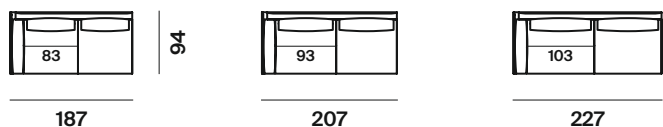

Harold

design
Robin Rizzini

altezza	height	84 cm
altezza seduta	seat height	43 cm
altezza bracciolo	armrest height	66 cm
profondità	depth	94 cm
profondità seduta	seat depth	65 cm

divano / seduta con cuscini separati sofa / two separate seat cushions

207

227

247

divano / seduta con cuscino intero sofa / one single seat cushion

207

227

247

laterali sx side elements lh

187

207

227

laterali dx side elements rh

187

207

227

penisola sx chaise longues lh