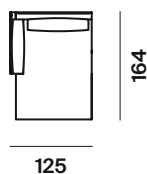

Harold

design
Robin Rizzini

altezza	height	84 cm
altezza seduta	seat height	43 cm
altezza bracciolo	armrest height	66 cm
profondità	depth	94 cm
profondità seduta	seat depth	65 cm

divano / seduta con cuscini separati sofa / two separate seat cushions

207

227

247

divano / seduta con cuscino intero sofa / one single seat cushion

207

227

247

laterali sx side elements lh

187

207

227

laterali dx side elements rh

187

207

227

penisola sx chaise longues lh

125

penisola dx chaise longues rh

125

meridienne sx meridienne lh

94

meridienne dx meridienne rh

94

pouf footstool