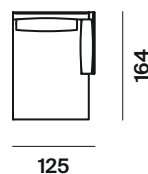

Harold

design
Robin Rizzini

altezza	height	84 cm
altezza seduta	seat height	43 cm
altezza bracciolo	armrest height	66 cm
profondità	depth	94 cm
profondità seduta	seat depth	65 cm

divano / seduta con cuscini separati sofa / two separate seat cushions

207

227

247

divano / seduta con cuscino intero sofa / one single seat cushion

207

227

247

laterali sx side elements lh

187

207

227

laterali dx side elements rh

187

207

227

penisola sx chaise longues lh

125

penisola dx chaise longues rh

125

meridienne sx meridienne lh

94

meridienne dx meridienne rh

94

pouf footstool