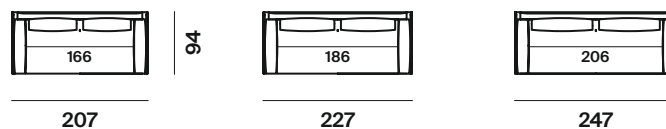

Harold

design
Robin Rizzini

altezza	height	84 cm
altezza seduta	seat height	43 cm
altezza bracciolo	armrest height	66 cm
profondità	depth	94 cm
profondità seduta	seat depth	65 cm

divano / seduta con cuscini separati sofa / two separate seat cushions

207

227

247

divano / seduta con cuscino intero sofa / one single seat cushion

207

227

247

laterali sx side elements lh

187

207

227

laterali dx side elements rh

187

207

227

penisola sx chaise longues lh