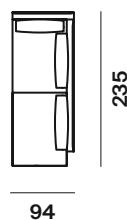

Harold

design
Robin Rizzini

altezza	height	84 cm
altezza seduta	seat height	43 cm
altezza bracciolo	armrest height	66 cm
profondità	depth	94 cm
profondità seduta	seat depth	65 cm

divano / seduta con cuscini separati sofa / two separate seat cushions

187

207

227

laterali dx side elements rh

187

207

227

penisola sx chaise longues lh

125

penisola dx chaise longues rh

125

meridienne sx meridienne lh

94

meridienne dx meridienne rh

94

pouf footstool