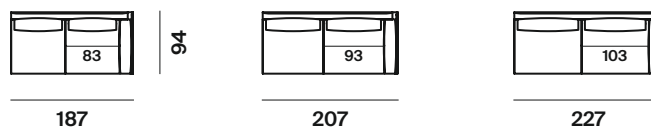

Harold

design
Robin Rizzini

altezza	height	84 cm
altezza seduta	seat height	43 cm
altezza bracciolo	armrest height	66 cm
profondità	depth	94 cm
profondità seduta	seat depth	65 cm

divano / seduta con cuscini separati sofa / two separate seat cushions

207

227

247

divano / seduta con cuscino intero sofa / one single seat cushion

207

227

247

laterali sx side elements lh

187

207

227

laterali dx side elements rh

187

207

227

penisola sx chaise longues lh