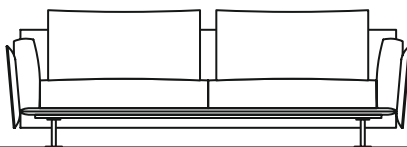

Harold

design
Robin Rizzini

altezza	height	84 cm
altezza seduta	seat height	43 cm
altezza bracciolo	armrest height	66 cm
profondità	depth	94 cm
profondità seduta	seat depth	65 cm

divano / seduta con cuscini separati sofa / two separate seat cushions

207

227

247

divano / seduta con cuscino intero sofa / one single seat cushion

207

227

247

laterali sx side elements lh