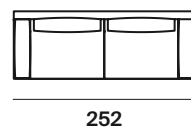

| | | |
|-------------------|----------------|-------|
| altezza | height | 84 cm |
| altezza seduta | seat height | 43 cm |
| altezza bracciolo | armrest height | 60 cm |
| profondità | depth | 94 cm |
| profondità seduta | seat depth | 65 cm |

divani sofa

laterali sx side elements lh

laterali dx side elements rh

penisola sx chaise longues lh

penisola dx chaise longues rh

meridienne angolo sx corner dormeuse lh

meridienne angolo dx corner dormeuse rh