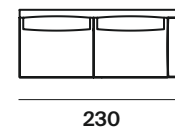

| | | |
|-------------------|----------------|-------|
| altezza | height | 84 cm |
| altezza seduta | seat height | 43 cm |
| altezza bracciolo | armrest height | 60 cm |
| profondità | depth | 94 cm |
| profondità seduta | seat depth | 65 cm |

divani sofa

laterali sx side elements lh

laterali dx side elements rh

penisola sx chaise longues lh

penisola dx chaise longues rh

meridienne angolo sx corner dormeuse lh

meridienne angolo dx corner dormeuse rh