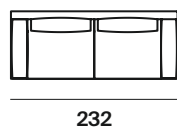

| | | |
|-------------------|----------------|-------|
| altezza | height | 84 cm |
| altezza seduta | seat height | 43 cm |
| altezza bracciolo | armrest height | 60 cm |
| profondità | depth | 94 cm |
| profondità seduta | seat depth | 65 cm |

divani sofa

laterali sx side elements lh

laterali dx side elements rh

penisola sx chaise longues lh

penisola dx chaise longues rh

meridienne angolo sx corner dormeuse lh

meridienne angolo dx corner dormeuse rh