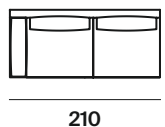

| | | |
|-------------------|----------------|-------|
| altezza | height | 84 cm |
| altezza seduta | seat height | 43 cm |
| altezza bracciolo | armrest height | 60 cm |
| profondità | depth | 94 cm |
| profondità seduta | seat depth | 65 cm |

divani sofa

laterali sx side elements lh

laterali dx side elements rh

penisola sx chaise longues lh

penisola dx chaise longues rh

meridienne angolo sx corner dormeuse lh

meridienne angolo dx corner dormeuse rh