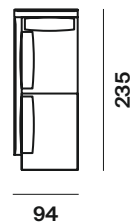

| | | |
|-------------------|----------------|-------|
| altezza | height | 84 cm |
| altezza seduta | seat height | 43 cm |
| altezza bracciolo | armrest height | 60 cm |
| profondità | depth | 94 cm |
| profondità seduta | seat depth | 65 cm |

divani sofa

laterali sx side elements lh

laterali dx side elements rh

penisola sx chaise longues lh

penisola dx chaise longues rh

meridienne angolo sx corner dormeuse lh

meridienne angolo dx corner dormeuse rh