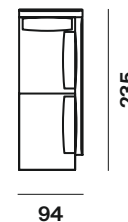

| | | |
|-------------------|----------------|-------|
| altezza | height | 84 cm |
| altezza seduta | seat height | 43 cm |
| altezza bracciolo | armrest height | 60 cm |
| profondità | depth | 94 cm |
| profondità seduta | seat depth | 65 cm |

divani sofa

laterali sx side elements lh

laterali dx side elements rh

penisola sx chaise longues lh

penisola dx chaise longues rh

meridienne angolo sx corner dormeuse lh

meridienne angolo dx corner dormeuse rh