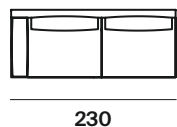

| | | |
|-------------------|----------------|-------|
| altezza | height | 84 cm |
| altezza seduta | seat height | 43 cm |
| altezza bracciolo | armrest height | 60 cm |
| profondità | depth | 94 cm |
| profondità seduta | seat depth | 65 cm |

divani sofa

laterali sx side elements lh

laterali dx side elements rh

penisola sx chaise longues lh

penisola dx chaise longues rh

meridienne angolo sx corner dormeuse lh

meridienne angolo dx corner dormeuse rh