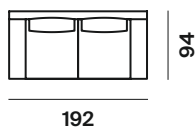

| | | |
|-------------------|----------------|-------|
| altezza | height | 84 cm |
| altezza seduta | seat height | 43 cm |
| altezza bracciolo | armrest height | 60 cm |
| profondità | depth | 94 cm |
| profondità seduta | seat depth | 65 cm |

divani sofa

laterali sx side elements lh

laterali dx side elements rh

penisola sx chaise longues lh

penisola dx chaise longues rh

meridienne angolo sx corner dormeuse lh

meridienne angolo dx corner dormeuse rh