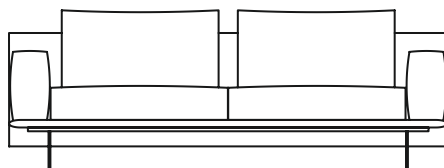

Etan

design
Robin Rizzini

Un divano di carattere, pensato per regalare il massimo comfort all'insegna dell'equilibrio tra eleganza, leggerezza e robustezza.

This sofa is just bursting with personality and has been designed to ensure maximum comfort while maintaining the perfect balance between elegance, lightness and sturdiness.

| | | |
|-------------------|----------------|-------|
| altezza | height | 84 cm |
| altezza seduta | seat height | 43 cm |
| altezza bracciolo | armrest height | 60 cm |
| profondità | depth | 94 cm |
| profondità seduta | seat depth | 65 cm |

divani sofa

laterali sx side elements lh

laterali dx side elements rh

penisola sx chaise longues lh

penisola dx chaise longues rh

meridienne angolo sx corner dormeuse lh

meridienne angolo dx corner dormeuse rh