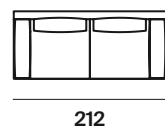

| | | |
|-------------------|----------------|-------|
| altezza | height | 84 cm |
| altezza seduta | seat height | 43 cm |
| altezza bracciolo | armrest height | 60 cm |
| profondità | depth | 94 cm |
| profondità seduta | seat depth | 65 cm |

divani sofa

laterali sx side elements lh

laterali dx side elements rh

penisola sx chaise longues lh

penisola dx chaise longues rh

meridienne angolo sx corner dormeuse lh

meridienne angolo dx corner dormeuse rh