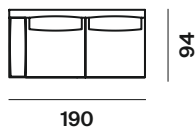

| | | |
|-------------------|----------------|-------|
| altezza | height | 84 cm |
| altezza seduta | seat height | 43 cm |
| altezza bracciolo | armrest height | 60 cm |
| profondità | depth | 94 cm |
| profondità seduta | seat depth | 65 cm |

divani sofa

laterali sx side elements lh

laterali dx side elements rh

penisola sx chaise longues lh

penisola dx chaise longues rh

meridienne angolo sx corner dormeuse lh

meridienne angolo dx corner dormeuse rh