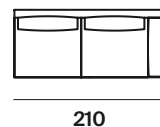

| | | |
|-------------------|----------------|-------|
| altezza | height | 84 cm |
| altezza seduta | seat height | 43 cm |
| altezza bracciolo | armrest height | 60 cm |
| profondità | depth | 94 cm |
| profondità seduta | seat depth | 65 cm |

divani sofa

laterali sx side elements lh

laterali dx side elements rh

penisola sx chaise longues lh

penisola dx chaise longues rh

meridienne angolo sx corner dormeuse lh

meridienne angolo dx corner dormeuse rh