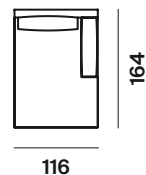

| | | |
|-------------------|----------------|-------|
| altezza | height | 84 cm |
| altezza seduta | seat height | 43 cm |
| altezza bracciolo | armrest height | 60 cm |
| profondità | depth | 94 cm |
| profondità seduta | seat depth | 65 cm |

divani sofa

laterali sx side elements lh

laterali dx side elements rh

penisola sx chaise longues lh

penisola dx chaise longues rh

meridienne angolo sx corner dormeuse lh

meridienne angolo dx corner dormeuse rh