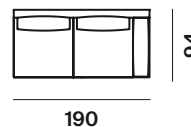

| | | |
|-------------------|----------------|-------|
| altezza | height | 84 cm |
| altezza seduta | seat height | 43 cm |
| altezza bracciolo | armrest height | 60 cm |
| profondità | depth | 94 cm |
| profondità seduta | seat depth | 65 cm |

divani sofa

laterali sx side elements lh

laterali dx side elements rh

penisola sx chaise longues lh

penisola dx chaise longues rh

meridienne angolo sx corner dormeuse lh

meridienne angolo dx corner dormeuse rh