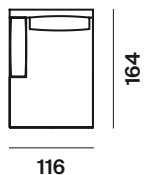

| | | |
|-------------------|----------------|-------|
| altezza | height | 84 cm |
| altezza seduta | seat height | 43 cm |
| altezza bracciolo | armrest height | 60 cm |
| profondità | depth | 94 cm |
| profondità seduta | seat depth | 65 cm |

divani sofa

laterali sx side elements lh

laterali dx side elements rh

penisola sx chaise longues lh

penisola dx chaise longues rh

meridienne angolo sx corner dormeuse lh

meridienne angolo dx corner dormeuse rh