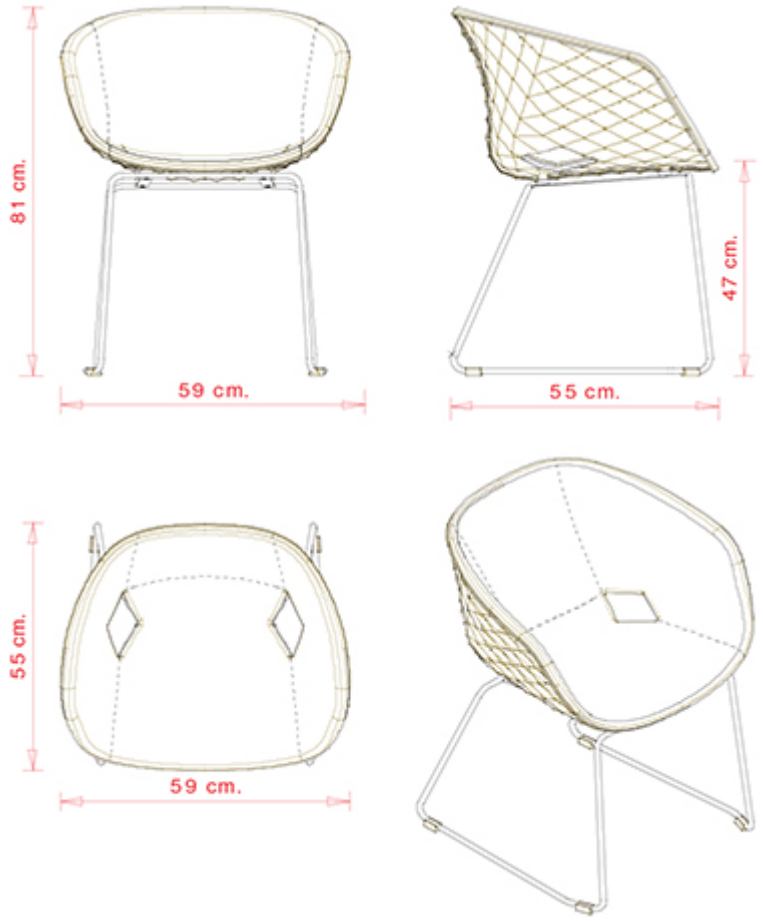

## Uni-Ka 595M

**UNI-KA COLLECTION:**

Uni-ka 594, Uni-Ka 594M, Uni-Ka 595, Uni-Ka 595M, Uni-Ka 596, Uni-Ka 596M, Uni-Ka 597-DP, Uni-Ka 597-DR, Uni-Ka 597M-DP, Uni-Ka 597M-DR, Uni-Ka 598, Uni-Ka 598M, Uni-Ka 599M, Uni-Ka 599, Uni-Ka 600, Uni-Ka 600M, Uni-Ka 601, Uni-Ka 601M, Uni-Ka 604, Uni-Ka 604M,

Armchair with sled steel frame. Upholstered polypropylene shell.

**WEIGHT**

10,5 Kg

**PACK**

0,34 m<sup>3</sup>

**PIECES PER BOX**

1