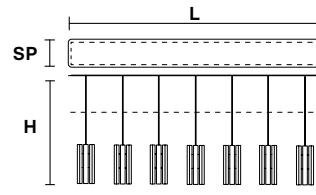

VEGAS C7 LN 175

L 175 cm / 68.89"
SP 20 cm / 7.87"
H max 150 cm / 59.05"

LED x 37,8W CRI>90
3000 K - 4816 Nominal lm
Dimmable: 1-10 V + DALI + PUSH

VEGAS C3 RD 40

Ø 40 cm / 15.74"
H max 150 cm / 59.05"

LED x 16,2 W CRI>90
3000 K - 2064 Nominal lm
Dimmable: 1-10 V + PUSH