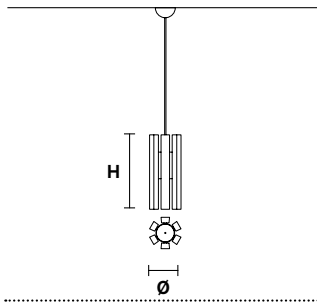

VEGAS S RD12

Ø 12 cm / 4.72"
H 28 cm / 11.02"

LED x 5,4 W CRI>90,
3000K - 688 Nominal lm
Not Dimmable