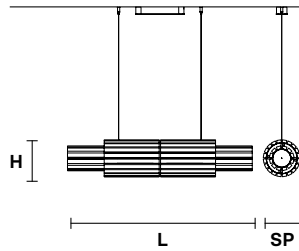

**VEGAS S VRT 140**  

Ø 27 cm / 10.62"  
H 135 cm / 53.14"

LED x 56 W CRI>95  
3000 K - 5076 Nominal lm  
Dimmable: 0 - 10 V

**VEGAS S VRT 180**  

Ø 27 cm / 10.62"  
H 175 cm / 68.89"

LED x 72 W CRI>95  
3000 K - 6480 Nominal lm  
Dimmable: 0 - 10 V

**VEGAS BIL 90**  

L 94 cm / 37.00"  
SP 27 cm / 10.62"  
H 27 cm / 10.62"

LED x 41 W CRI>95  
3000 K - 3672 Nominal lm  
Dimmable: 0 - 10 V

**VEGAS BIL 140**  

L 135 cm / 53.14"  
SP 27 cm / 10.62"  
H 27 cm / 10.62"