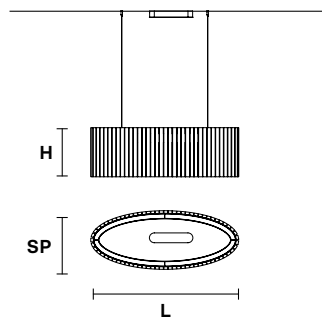

Ø 40 cm / 15.74"  
H 50 cm / 19.68"

LED x 21 W CRI>95,  
3000K - 1890 Nominal lm  
**Dimmable: 0 - 10 V**

**VEGAS S RD 60DB**

Ø 60 cm / 23.62"  
H 50 cm / 19.68"

LED x 37,5 W CRI>95,  
3000K - 3348 Nominal lm  
**Dimmable: 0 - 10 V**

**VEGAS S OV85**

L 85 cm / 33.46"  
SP 34 cm / 13.38"  
H 40 cm / 15.74"

LED x 37,5 W CRI>95,  
3000K - 3348 Nominal lm  
**Dimmable: 0 - 10 V**

**VEGAS S OV120**

L 120 cm / 47.24"  
SP 48 cm / 18.89"  
H 40 cm / 15.74"