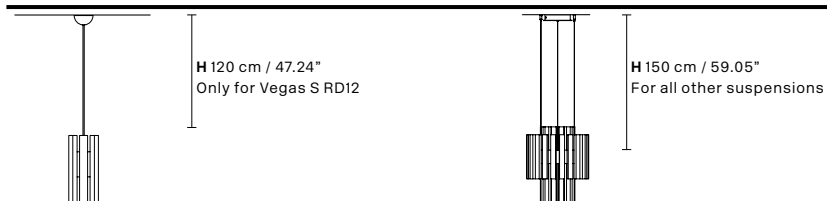

Struttura in metallo con diffusore in listelli di vetro effetto roccia.
Illuminazione a LED.

Metal frame with diffuser in strips of rock looking glass.
LED lighting.

Gestell aus Metall mit Diffusor aus Glasleisten, Gestein Aussehend.
LED-Beleuchtung.

Structure en métal peint avec diffuseur en bandes de verre effet roche.
Éclairage à LED.

МЕТАЛЛИЧЕСКИЙ КАРКАС С РАССЕЙВАТЕЛЕМ ИЗ СТЕКЛА С ЭФФЕКТОМ ГОРНОГО ХРУСТАЛЯ. СВЕТОДИОДНОЕ ОСВЕЩЕНИЕ.

Finishings

Standard Materials : Hand made glass

Family

Suspension

Applique

Table lamp

Standard cables for all suspensions