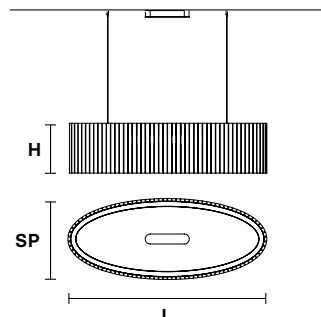

Ø 40 cm / 15.74"  
H 50 cm / 19.68"

LED x 21 W CRI>95,  
3000K - 1890 Nominal lm  
**Dimmable: 0 - 10 V**

**VEGAS S RD 60DB**

Ø 60 cm / 23.62"  
H 50 cm / 19.68"

LED x 37,5 W CRI>95,  
3000K - 3348 Nominal lm  
**Dimmable: 0 - 10 V**

**VEGAS S OV85**

L 85 cm / 33.46"  
SP 34 cm / 13.38"  
H 40 cm / 15.74"

LED x 37,5 W CRI>95,  
3000K - 3348 Nominal lm  
**Dimmable: 0 - 10 V**

**VEGAS S OV120**

L 120 cm / 47.24"  
SP 48 cm / 18.89"  
H 40 cm / 15.74"

LED x 56 W CRI>95,  
3000K - 5076 Nominal lm  
**Dimmable: 0 - 10 V**

**VEGAS S OV160**

L 160 cm / 62.99"  
SP 65 cm / 25.59"  
H 40 cm / 15.74"

LED x 80 W CRI>95,  
3000K - 7182 Nominal lm  
**Dimmable: 0 - 10 V**

**VEGAS A P VRT**

L 28 cm / 11.02"  
 SP 10 cm / 3.93"  
 H 38 cm / 14.96"

LED x 7 W CRI>95  
 3000 K - 648 Nominal lm  
**Not Dimmable**

**VEGAS A G VRT**

L 28 cm / 11.02"  
 SP 10 cm / 3.93"  
 H 79 cm / 31.10"