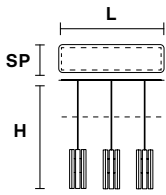

VEGAS C3 LN 75

L 75 cm / 29.52"
SP 20 cm / 7.87"
H max 150 cm / 59.05"

LED x 16,2 W CRI>90
3000 K - 2064 Nominal lm
Dimmable: 1-10 V + PUSH