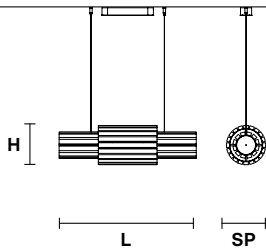

VEGAS BIL 90

L 94 cm / 37.00"
SP 27 cm / 10.62"
H 27 cm / 10.62"

LED x 41 W CRI>95
3000 K - 3672 Nominal lm
Dimmable: 0 - 10 V