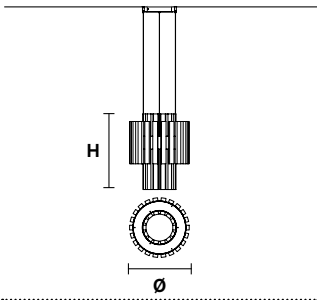

LED x 18 W CRI>95,  
3000K - 1620 Nominal lm  
**Dimmable: 0 - 10 V**

**VEGAS S RD60**

Ø 60 cm / 23.62"  
H 40 cm / 15.74"

LED x 36 W CRI>95,  
3000K - 3240 Nominal lm  
**Dimmable: 0 - 10 V**

**VEGAS S RD40 DB**

Ø 40 cm / 15.74"  
H 50 cm / 19.68"

LED x 21 W CRI>95,  
3000K - 1890 Nominal lm  
**Dimmable: 0 - 10 V**

**VEGAS S RD 60DB**

Ø 60 cm / 23.62"  
H 50 cm / 19.68"

LED x 37,5 W CRI>95,  
3000K - 3348 Nominal lm  
**Dimmable: 0 - 10 V**

**VEGAS S OV85**

L 85 cm / 33.46"  
SP 34 cm / 13.38"  
H 40 cm / 15.74"

LED x 37,5 W CRI>95,  
3000K - 3348 Nominal lm  
**Dimmable: 0 - 10 V**

**VEGAS S OV120**

L 120 cm / 47.24"  
SP 48 cm / 18.89"  
H 40 cm / 15.74"