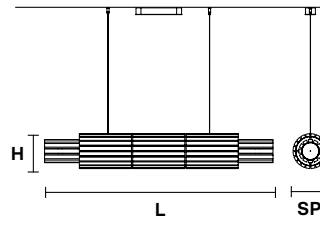

VEGAS BIL 180

L 175 cm / 68.89"
SP 27 cm / 10.62"
H 27 cm / 10.62"

LED x 72 W CRI>95
3000 K - 6480 Nominal lm
Dimmable: 0 - 10 V