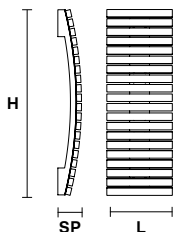

**VEGAS C3 RD 40**  

**Ø** 40 cm / 15.74"  
**H max** 150 cm / 59.05"

LED x 16,2 W CRI>90  
 3000 K - 2064 Nominal lm  
**Dimmable:** 1-10 V + PUSH

**VEGAS C5 RD 60**  

**Ø** 60 cm / 23.62"  
**H max** 150 cm / 59.05"

LED x 27 W CRI>90  
 3000 K - 3440 Nominal lm  
**Dimmable:** 1-10 V + PUSH

**VEGAS C7 RD 80**  

**Ø** 80 cm / 31.49"  
**H max** 150 cm / 59.05"

LED x 37,8W CRI>90  
 3000 K - 4816 Nominal lm  
**Dimmable:** 1-10 V + DALI + PUSH

**VEGAS A P VRT**

L 28 cm / 11.02"  
 SP 10 cm / 3.93"  
 H 38 cm / 14.96"

LED x 7 W CRI>95  
 3000 K - 648 Nominal lm  
**Not Dimmable**

**VEGAS A G VRT**

L 28 cm / 11.02"  
 SP 10 cm / 3.93"  
 H 79 cm / 31.10"