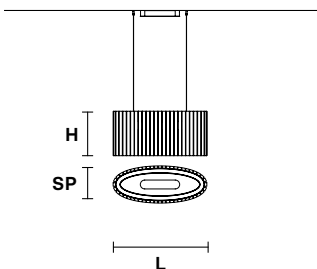

Ø 40 cm / 15.74"  
H 50 cm / 19.68"

LED x 21 W CRI>95,  
3000K - 1890 Nominal lm  
**Dimmable: 0 - 10 V**

**VEGAS S RD 60DB**

Ø 60 cm / 23.62"  
H 50 cm / 19.68"

LED x 37,5 W CRI>95,  
3000K - 3348 Nominal lm  
**Dimmable: 0 - 10 V**

**VEGAS S OV85**

L 85 cm / 33.46"  
SP 34 cm / 13.38"  
H 40 cm / 15.74"

LED x 37,5 W CRI>95,  
3000K - 3348 Nominal lm  
**Dimmable: 0 - 10 V**

**VEGAS S OV120**

L 120 cm / 47.24"  
SP 48 cm / 18.89"  
H 40 cm / 15.74"