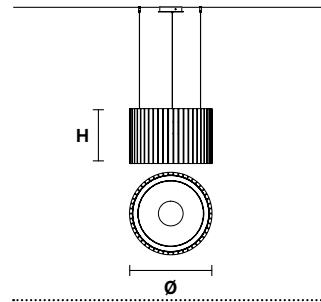

VEGAS S RD60

Ø 60 cm / 23.62"
H 40 cm / 15.74"

LED x 36 W CRI>95,
3000K - 3240 Nominal lm
Dimmable: 0 - 10 V