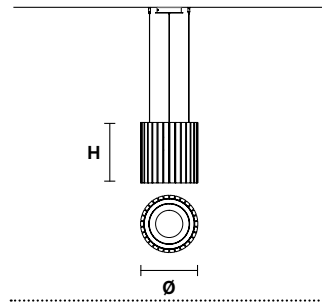

### Standard cables for all suspensions

**VEGAS S RD12**

Ø 12 cm / 4.72"  
H 28 cm / 11.02"

LED x 5,4 W CRI>90,  
3000K - 688 Nominal lm  
**Not Dimmable**

**VEGAS S RD40**

Ø 40 cm / 15.74"  
H 40 cm / 15.74"

Ø 40 cm / 15.74"  
H 50 cm / 19.68"

LED x 21 W CRI>95,  
3000K - 1890 Nominal lm  
**Dimmable: 0 - 10 V**

**VEGAS S RD 60DB**

Ø 60 cm / 23.62"  
H 50 cm / 19.68"

LED x 37,5 W CRI>95,  
3000K - 3348 Nominal lm  
**Dimmable: 0 - 10 V**

**VEGAS S OV85**

L 85 cm / 33.46"  
SP 34 cm / 13.38"  
H 40 cm / 15.74"

LED x 37,5 W CRI>95,  
3000K - 3348 Nominal lm  
**Dimmable: 0 - 10 V**

**VEGAS S OV120**

L 120 cm / 47.24"  
SP 48 cm / 18.89"  
H 40 cm / 15.74"