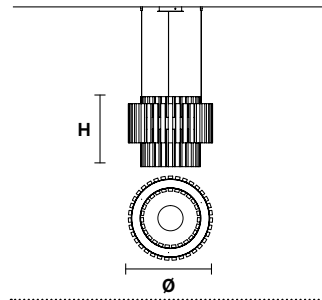

LED x 18 W CRI>95,  
3000K - 1620 Nominal lm  
**Dimmable: 0 - 10 V**

**VEGAS S RD60**

Ø 60 cm / 23.62"  
H 40 cm / 15.74"

LED x 36 W CRI>95,  
3000K - 3240 Nominal lm  
**Dimmable: 0 - 10 V**

**VEGAS S RD40 DB**

Ø 40 cm / 15.74"  
H 50 cm / 19.68"

LED x 21 W CRI>95,  
3000K - 1890 Nominal lm  
**Dimmable: 0 - 10 V**

**VEGAS S RD 60DB**

Ø 60 cm / 23.62"  
H 50 cm / 19.68"

LED x 37,5 W CRI>95,  
3000K - 3348 Nominal lm  
**Dimmable: 0 - 10 V**

**VEGAS S OV85**

L 85 cm / 33.46"  
SP 34 cm / 13.38"  
H 40 cm / 15.74"

LED x 37,5 W CRI>95,  
3000K - 3348 Nominal lm  
**Dimmable: 0 - 10 V**

**VEGAS S OV120**

L 120 cm / 47.24"  
SP 48 cm / 18.89"  
H 40 cm / 15.74"