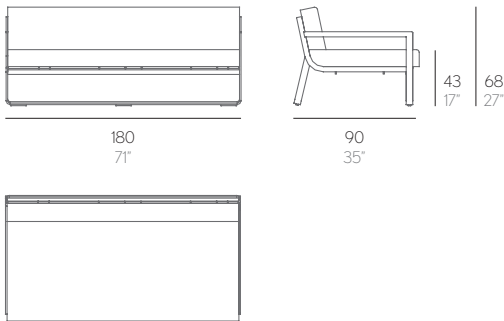

# SOFÁ FLAT

Mario Ruiz

WALLPAPER  
AWARDS 08

PESO. WEIGHT. GEWICHT. PESO. POIDS  
VOLUMEN. VOLUME. VOLUMEN. VOLUME. VOLUME

50,3 kg - 110,66 lbs 1,43 m<sup>3</sup> - 50,49 ft<sup>3</sup>

Colchoneta. Mat. Matratze. Materassino. Matelas. Cushion

15 kg - 33 lbs

Cojín. Cushion. Kissen. Cuscino. Coussin. Pillow

45x45 cm / 18"x18"

1,15 kg - 2,53 lbs

FUNDA PROTECTORA. PROTECTIVE COVER. SCHUTBEZUG.  
FODERA PROTETTIVA. HOUSSE DE PROTECTION.