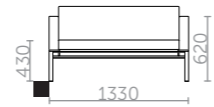

Violente křeslo / Armchair / Sessel

Violente Double

SOFA
SOFA

VIOLENTE