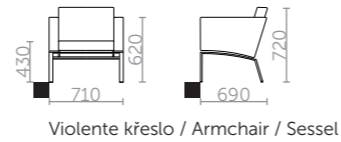

CZ Řada konferenčního sezení, vyznačující se lehkým nádechem 70. let 20. století, patří ke komfortnějším modelům v dané kategorii. Kvalitu sezení zde zaručuje zvýšený opěrák, který je tvořen samostatným čalouněným dílem. Rovněž čalouněné boky modelu tvořící zároveň područky volně přecházejí v nosnou část opěradla a vytváří tak kompaktní celek. Kovová podnož je vyrobena z obdélníkového uzavřeného profilu a zaručuje tak vysokou stabilitu a tuhost celého modelu.

EN VIOLENTE product line belongs in its category to a group of more comfortable models. VIOLENTE is characterized by the hint of 70ties. Quality sitting is guaranteed by an increased back made of a single upholstered piece. Model's sides are upholstered and are at the same time part of the armrests. These freely move into the base part of the back and are a part of a compact unit. The metal base is made of Jakl closed profile providing high stability and solidity of the whole model.

DE Diese Reihe von Konferenzsitzmöbeln zeichnet sich durch einen leichten Hauch des Flairs der 70er Jahre des 20. Jahrhunderts aus und gehört zu den komfortabelsten Modellen in dieser Kategorie. Die Sitzqualität wird hier durch eine erhöhte Rückenlehne garantiert, die aus einem eigenständigen gepolsterten Teil besteht. Die Seiten des Modells, die gleichzeitig die Armlehnen bilden, sind ebenfalls gepolstert, entspringen aus dem tragenden Teil der Rückenlehne und bilden so ein kompaktes Ganzes. Das Metallgestell ist aus einem geschlossenen Profil gebildet, das eine hohe Stabilität und Steifheit des gesamten Modells gewährleistet.