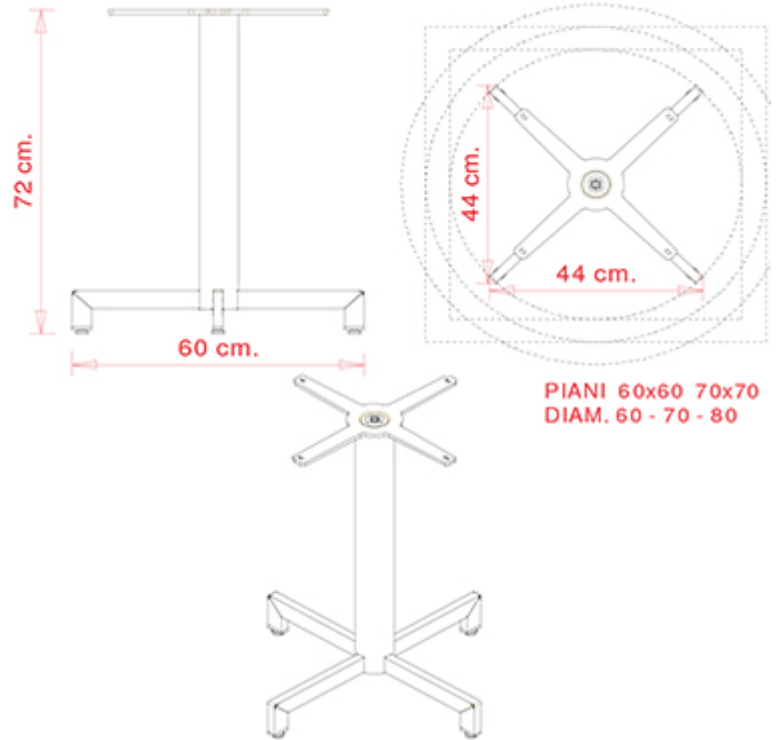

Web 466

WEB COLLECTION:

Web 466, Web 466A, Web 468, Web 467, Web 467A, Web 469,

Table frame in painted steel, with adjustable feet.

WEIGHT	PACK	PIECES PER BOX
5 kg	0,08 m ³	2

FRAMES

AC STEEL

RAL 9005
VR Jet black
☀