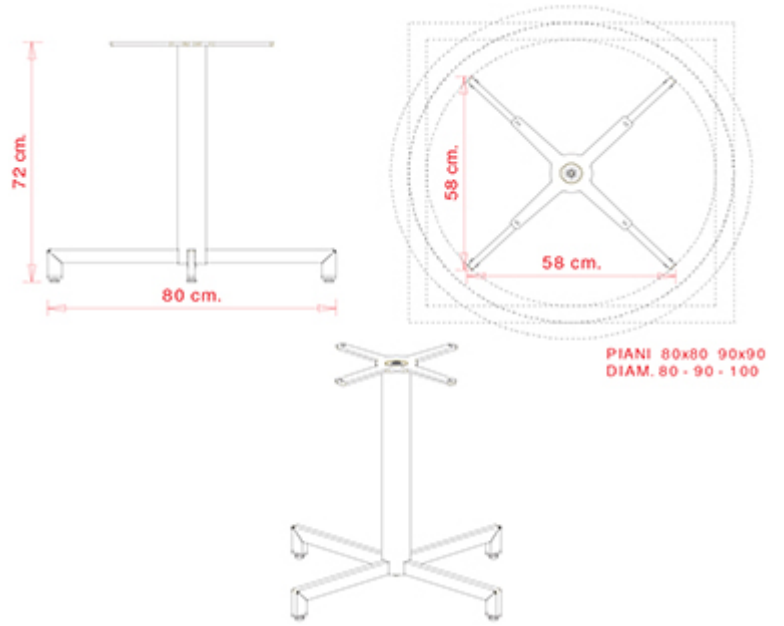

Web 467

WEB COLLECTION:

Web 466, Web 466A, Web 468, Web 467, Web 467A, Web 469,

Table frame in painted steel, with adjustable feet.

WEIGHT

5,5 kg

PACK

0,08 m³