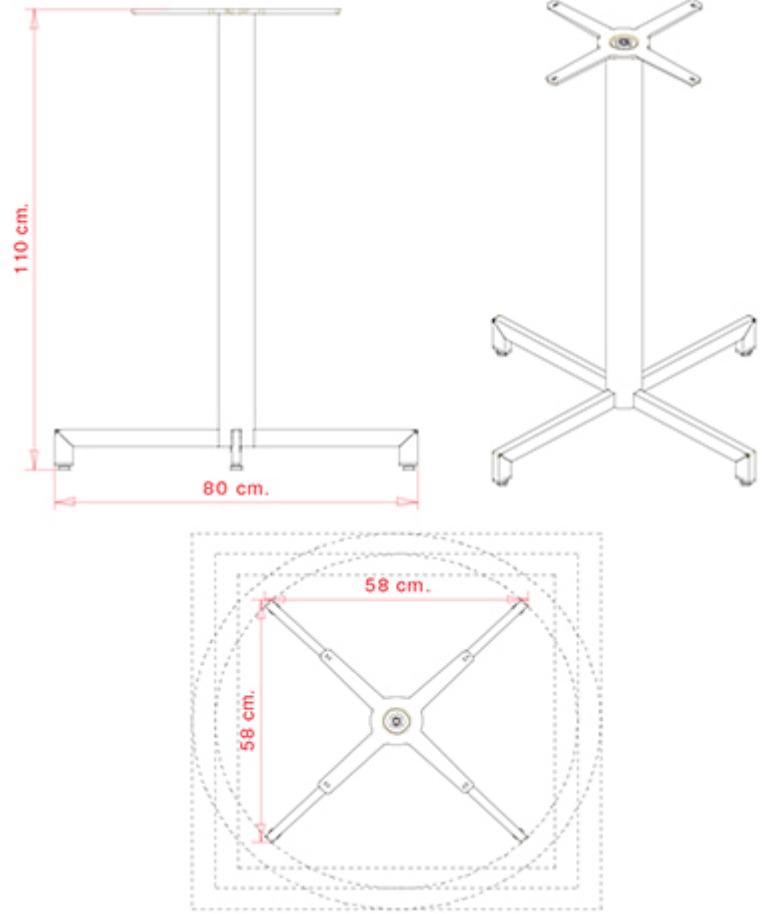

Web 467A

WEB COLLECTION:

Web 466, Web 466A, Web 468, Web 467, Web 467A, Web 469,

High table frame in painted steel, with adjustable feet.

WEIGHT

6,8 kg

PACK

0,06 m³

PIECES PER BOX

1

FRAMES

AC STEEL

RAL 9005
VR Jet black
☀

RAL 9005
VR Matt Jet Black
☀

RAL 9016
VR Traffic white
☀

RAL 9010
VR Pure white
☀