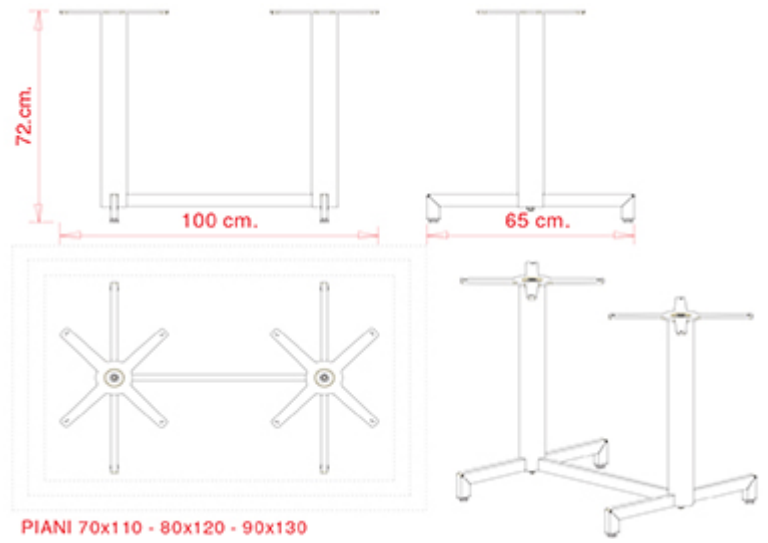

## Web 469

WEB COLLECTION:

Web 466, Web 466A, Web 468, Web 467, Web 467A, Web 469,

Table frame in painted steel, with adjustable feet.

**WEIGHT**

8 kg

**PACK**

0,12 m<sup>3</sup>

**PIECES PER BOX**

2